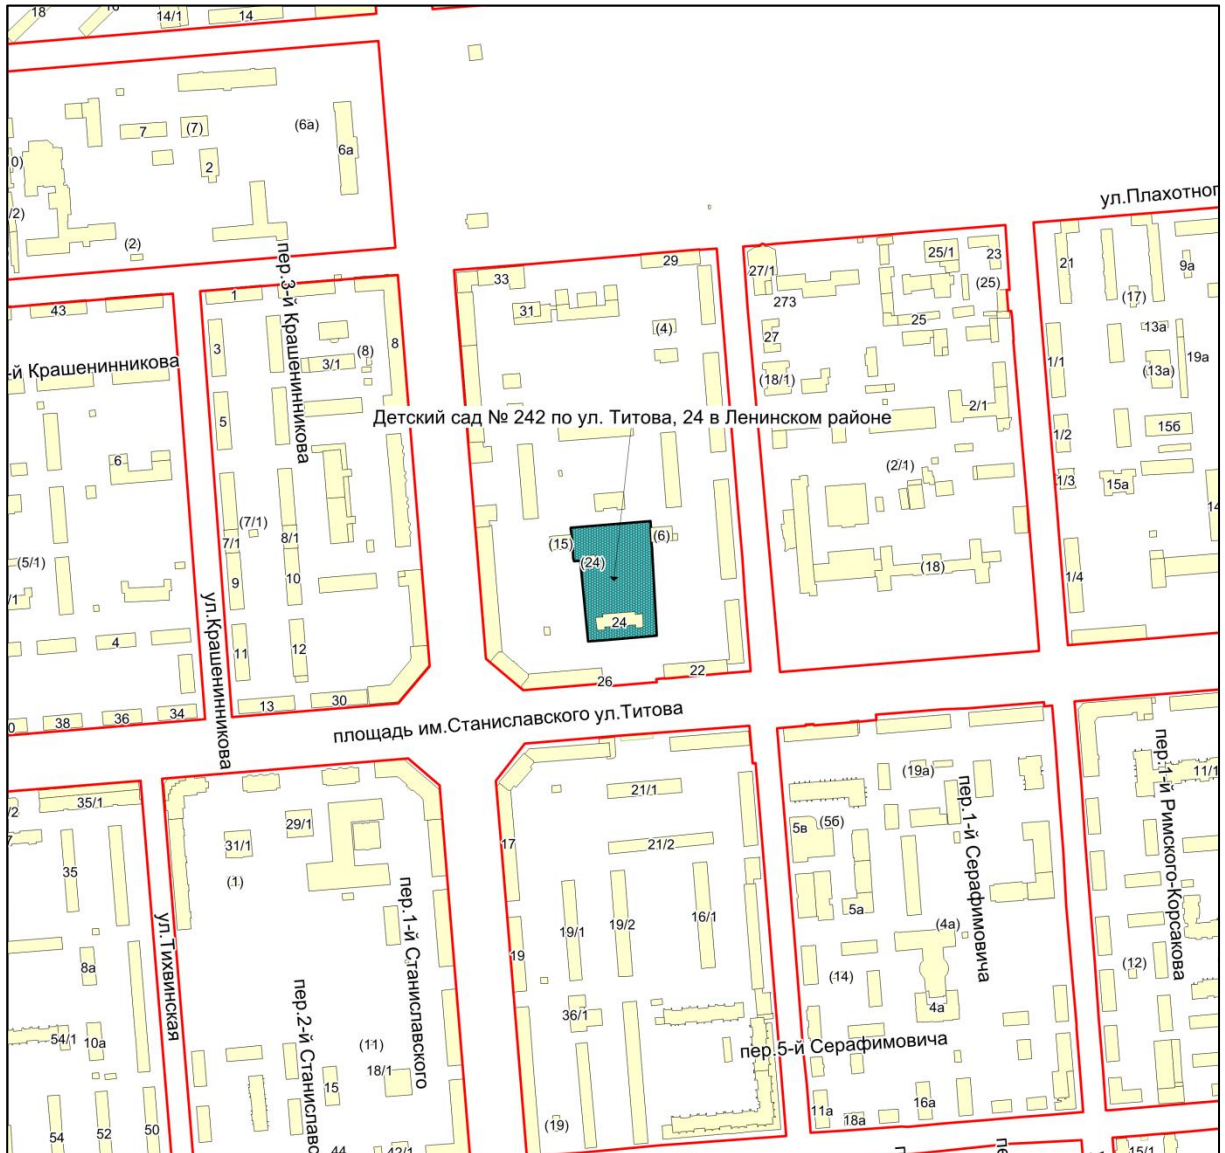

Приложение 85.30
к Перечню мероприятий (инвестиционных
проектов) по проектированию, строительству и
реконструкции объектов социальной
инфраструктуры города Новосибирска

Фрагмент карты города Новосибирска

Масштаб 1:4500