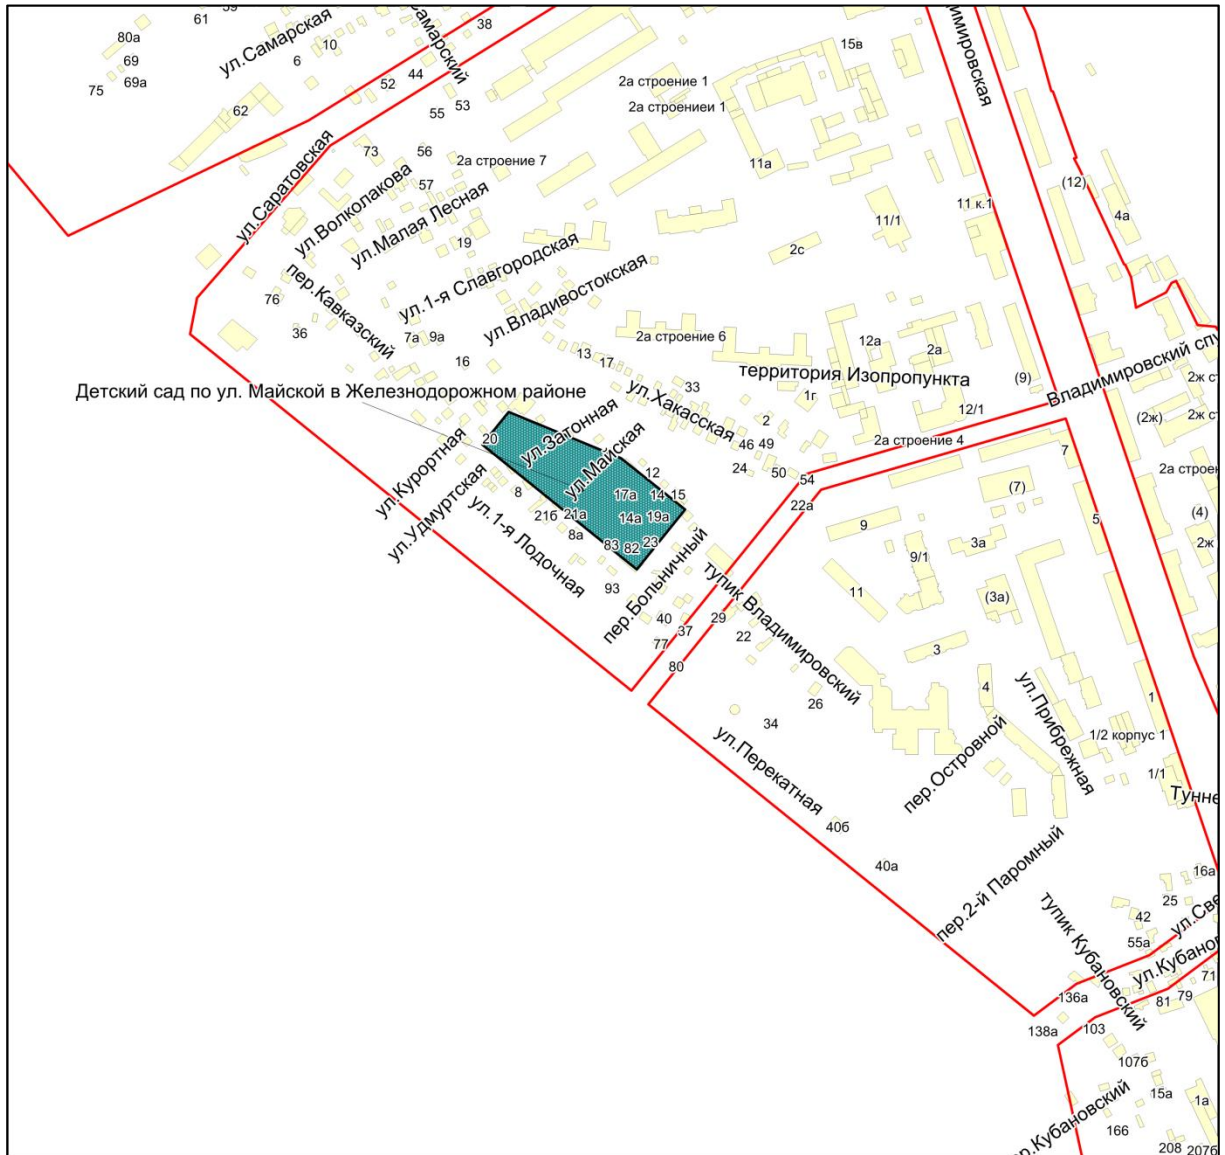

Приложение 85.35
к Перечню мероприятий (инвестиционных
проектов) по проектированию, строительству и
реконструкции объектов социальной
инфраструктуры города Новосибирска

Фрагмент карты города Новосибирска

Масштаб 1:4500