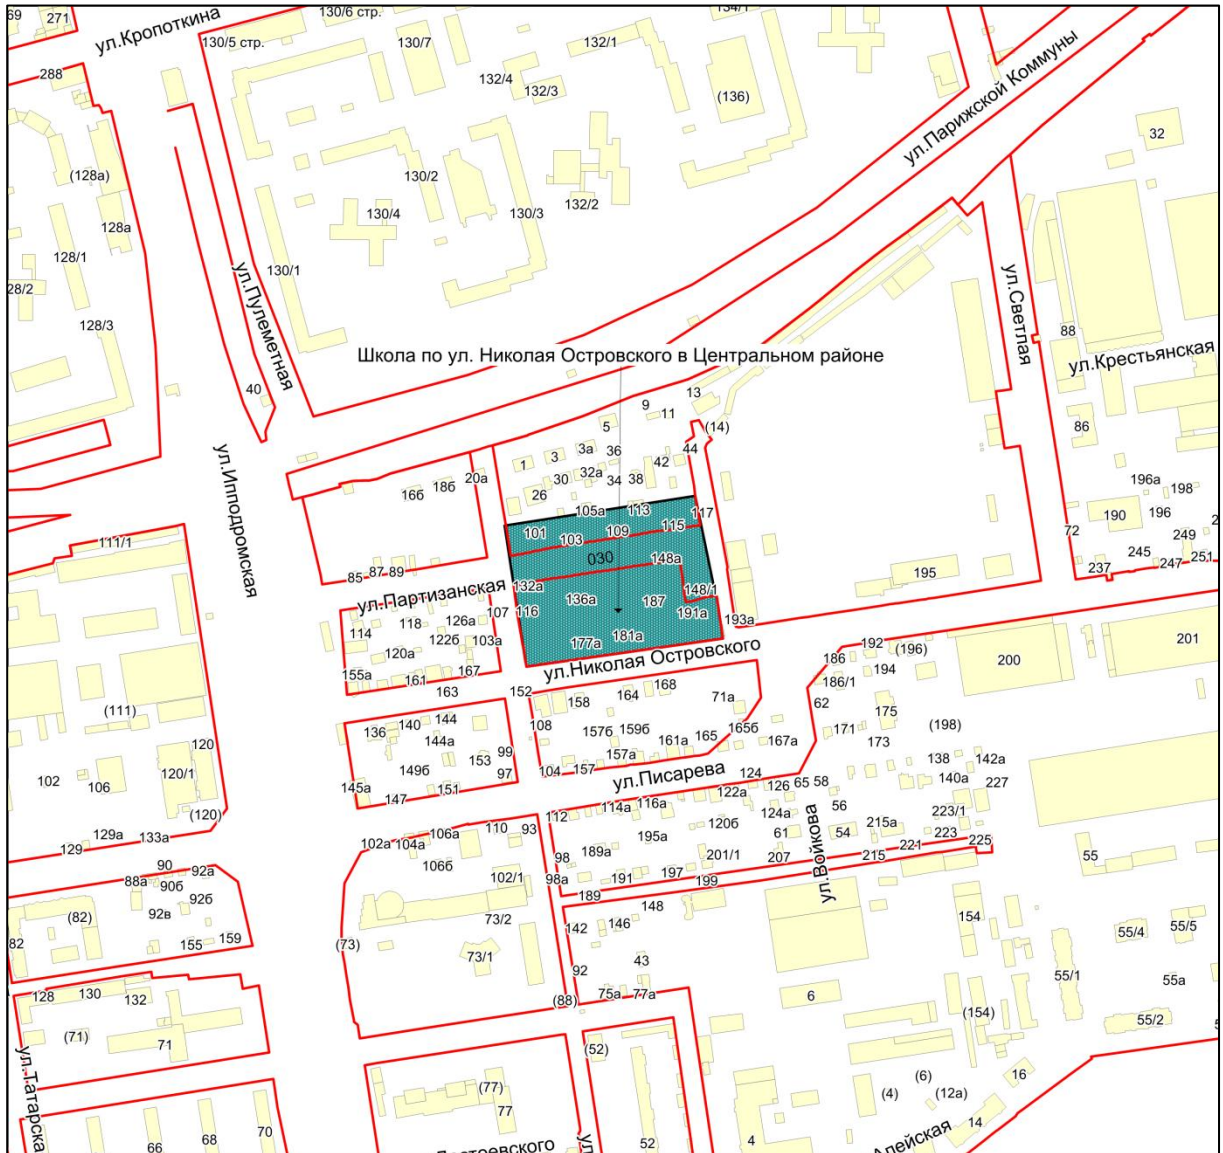

Приложение 160.52
к Перечню мероприятий (инвестиционных
проектов) по проектированию, строительству и
реконструкции объектов социальной
инфраструктуры города Новосибирска

Фрагмент карты города Новосибирска

Масштаб 1:4500