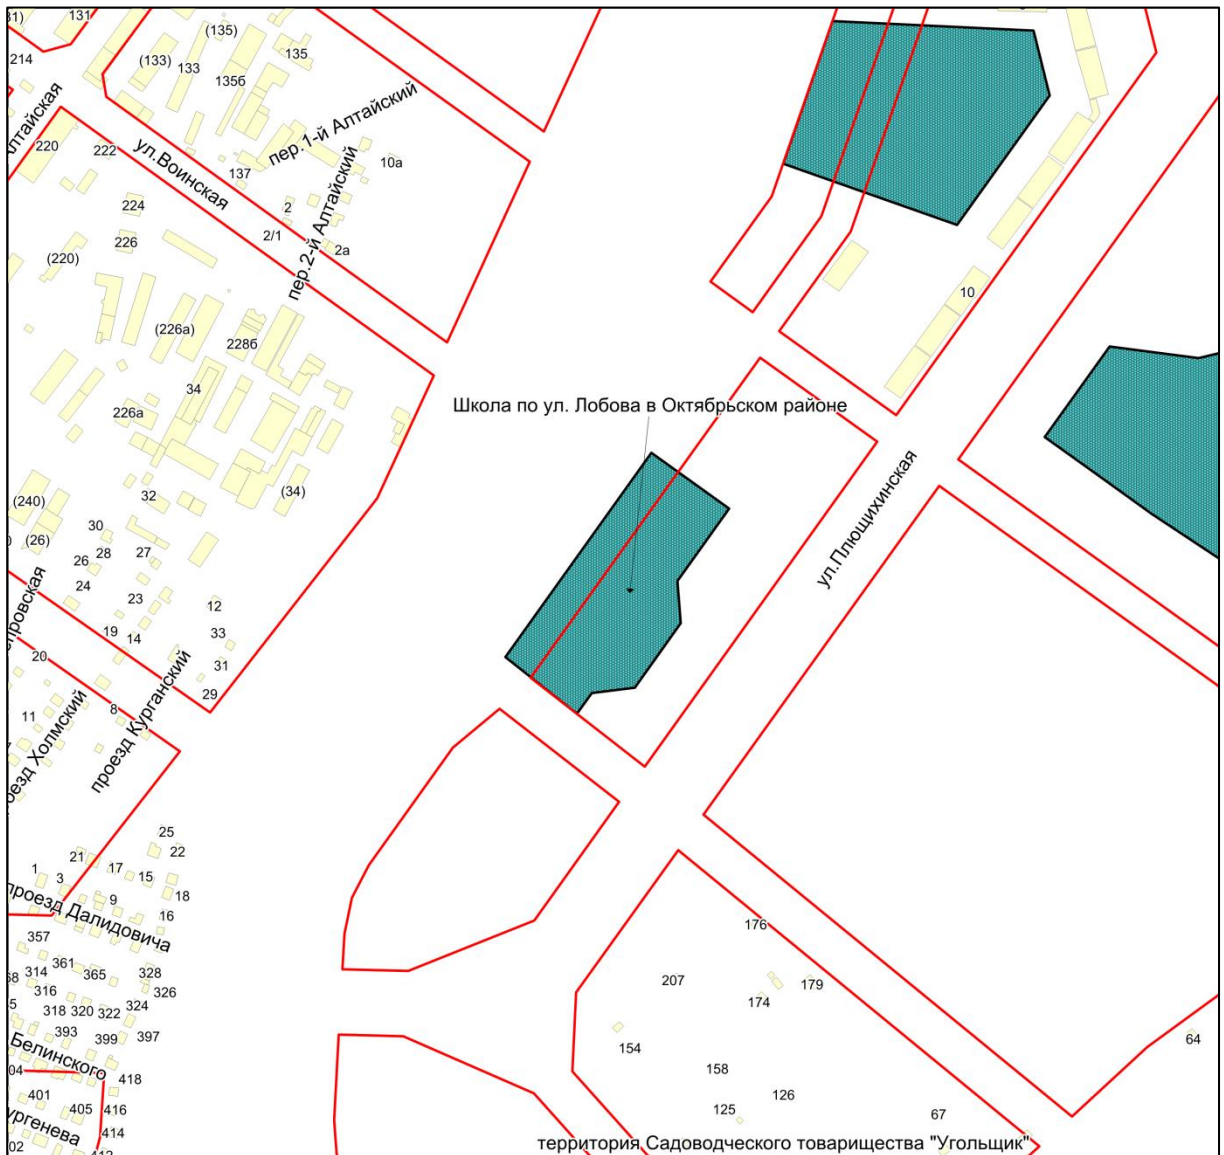

Приложение 160.34
к Перечню мероприятий (инвестиционных
проектов) по проектированию, строительству и
реконструкции объектов социальной
инфраструктуры города Новосибирска

Фрагмент карты города Новосибирска

Масштаб 1:4500