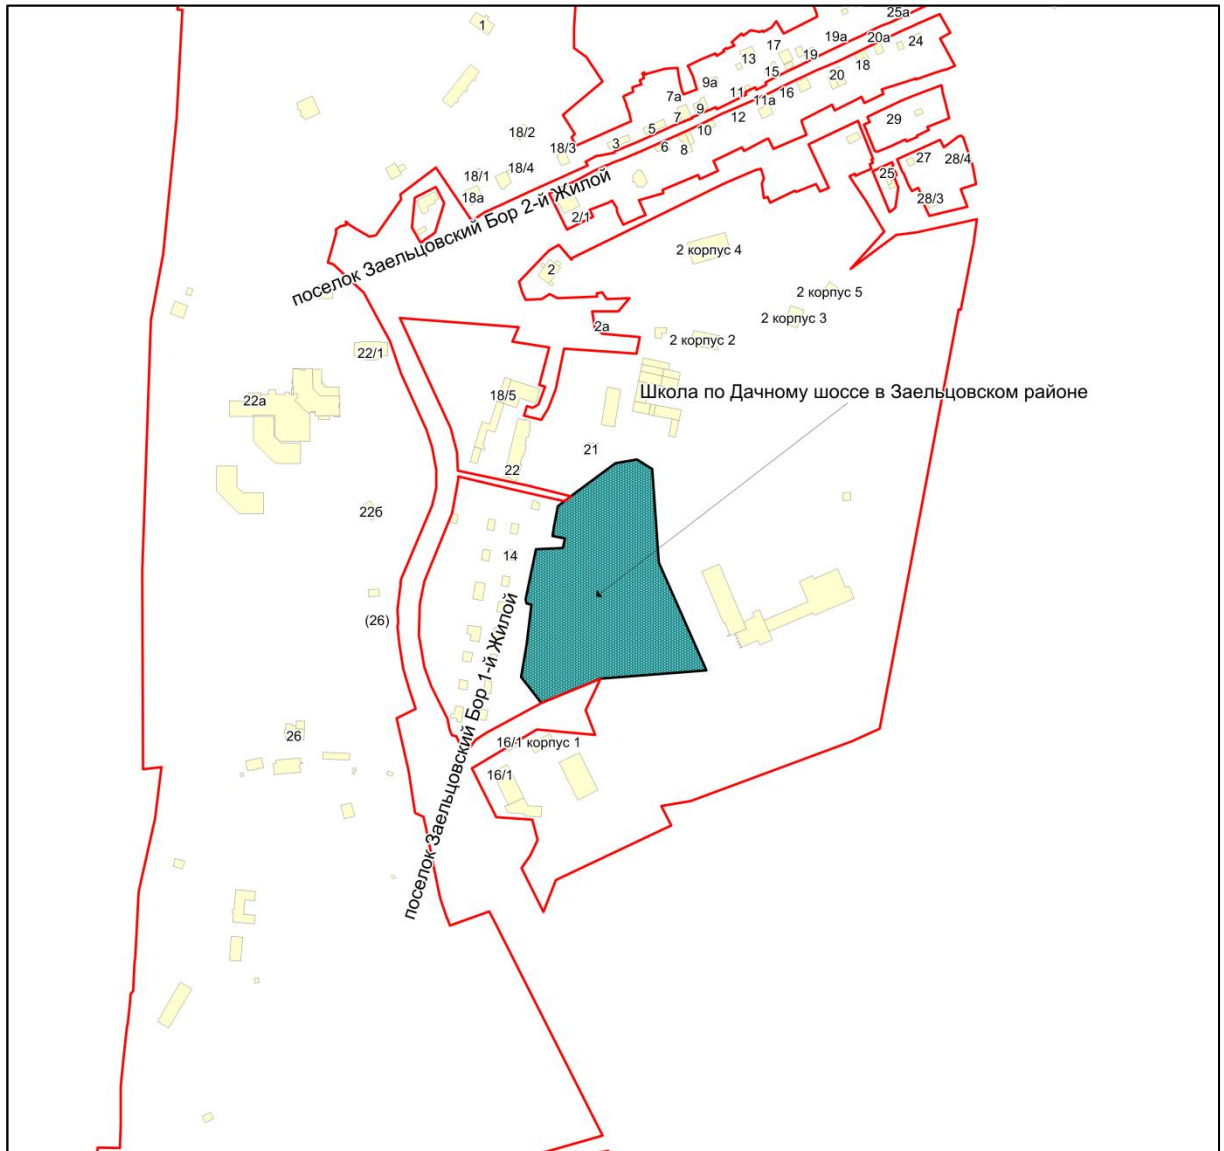

Приложение 160.21
к Перечню мероприятий (инвестиционных
проектов) по проектированию, строительству и
реконструкции объектов социальной
инфраструктуры города Новосибирска

Фрагмент карты города Новосибирска

Масштаб 1:4500