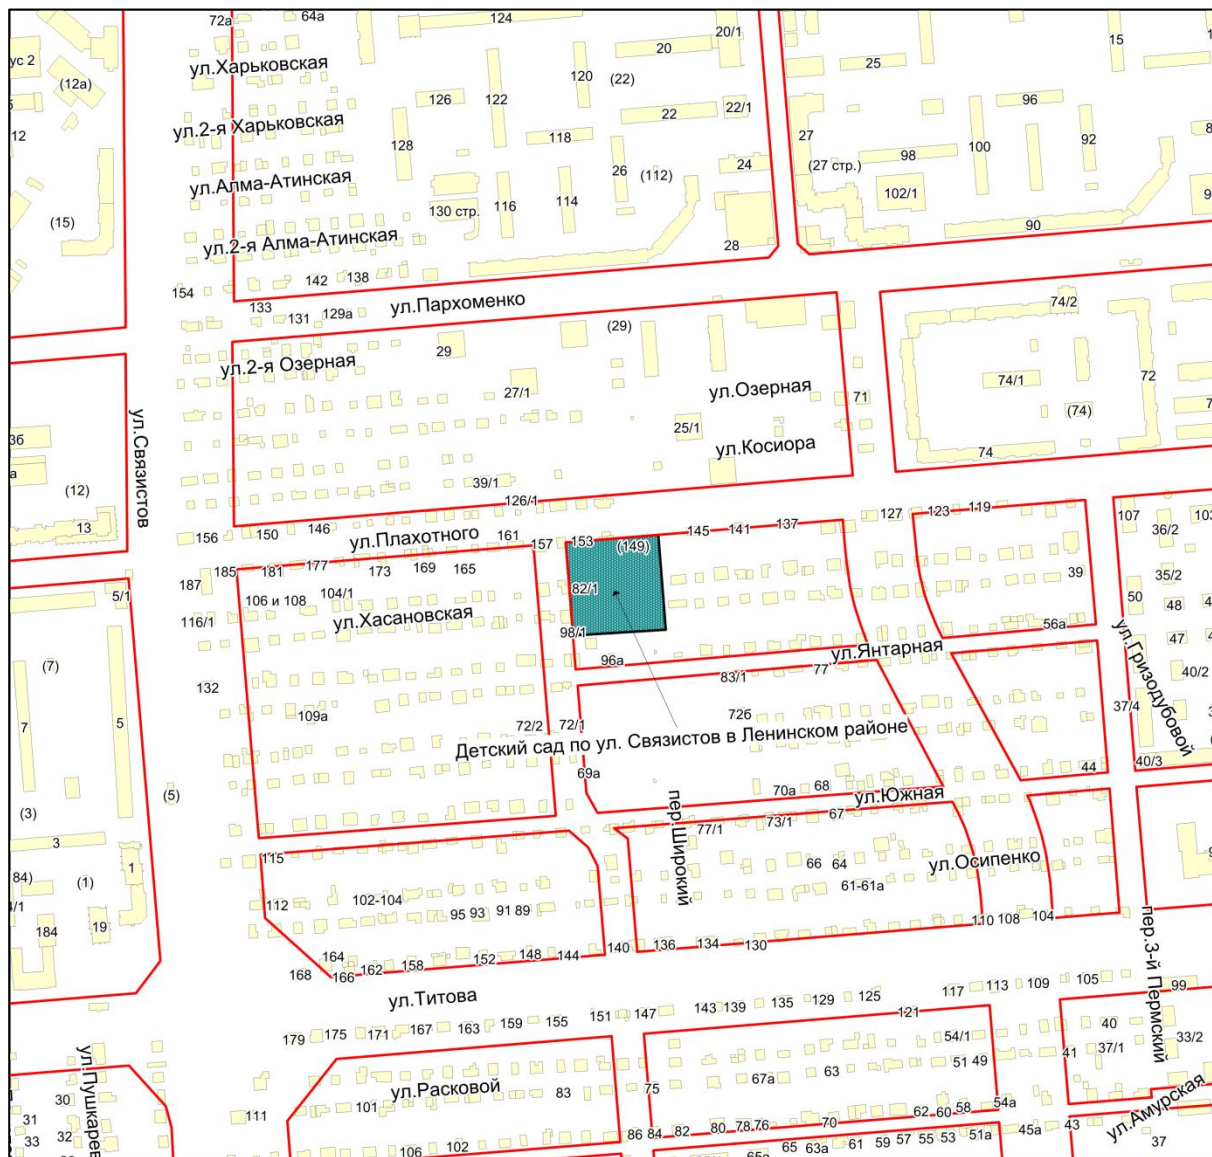

Приложение 26
к Перечню мероприятий (инвестиционных
проектов) по проектированию, строительству и
реконструкции объектов социальной
инфраструктуры города Новосибирска

Фрагмент карты города Новосибирска

Масштаб 1:4500