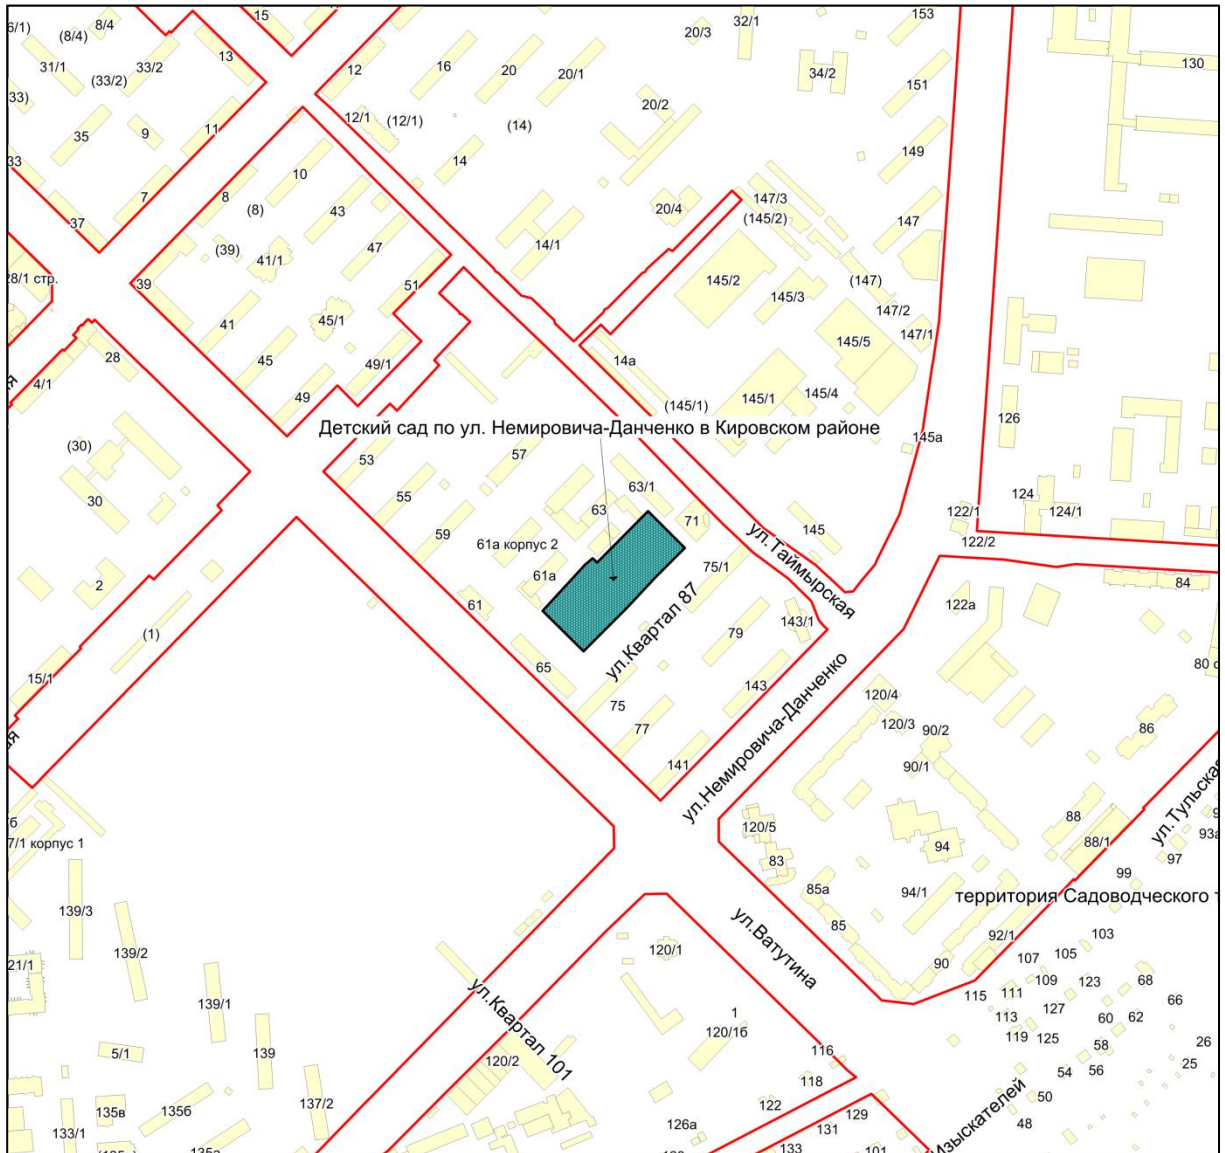

Приложение 57
к Перечню мероприятий (инвестиционных
проектов) по проектированию, строительству и
реконструкции объектов социальной
инфраструктуры города Новосибирска

Фрагмент карты города Новосибирска

Масштаб 1:4500