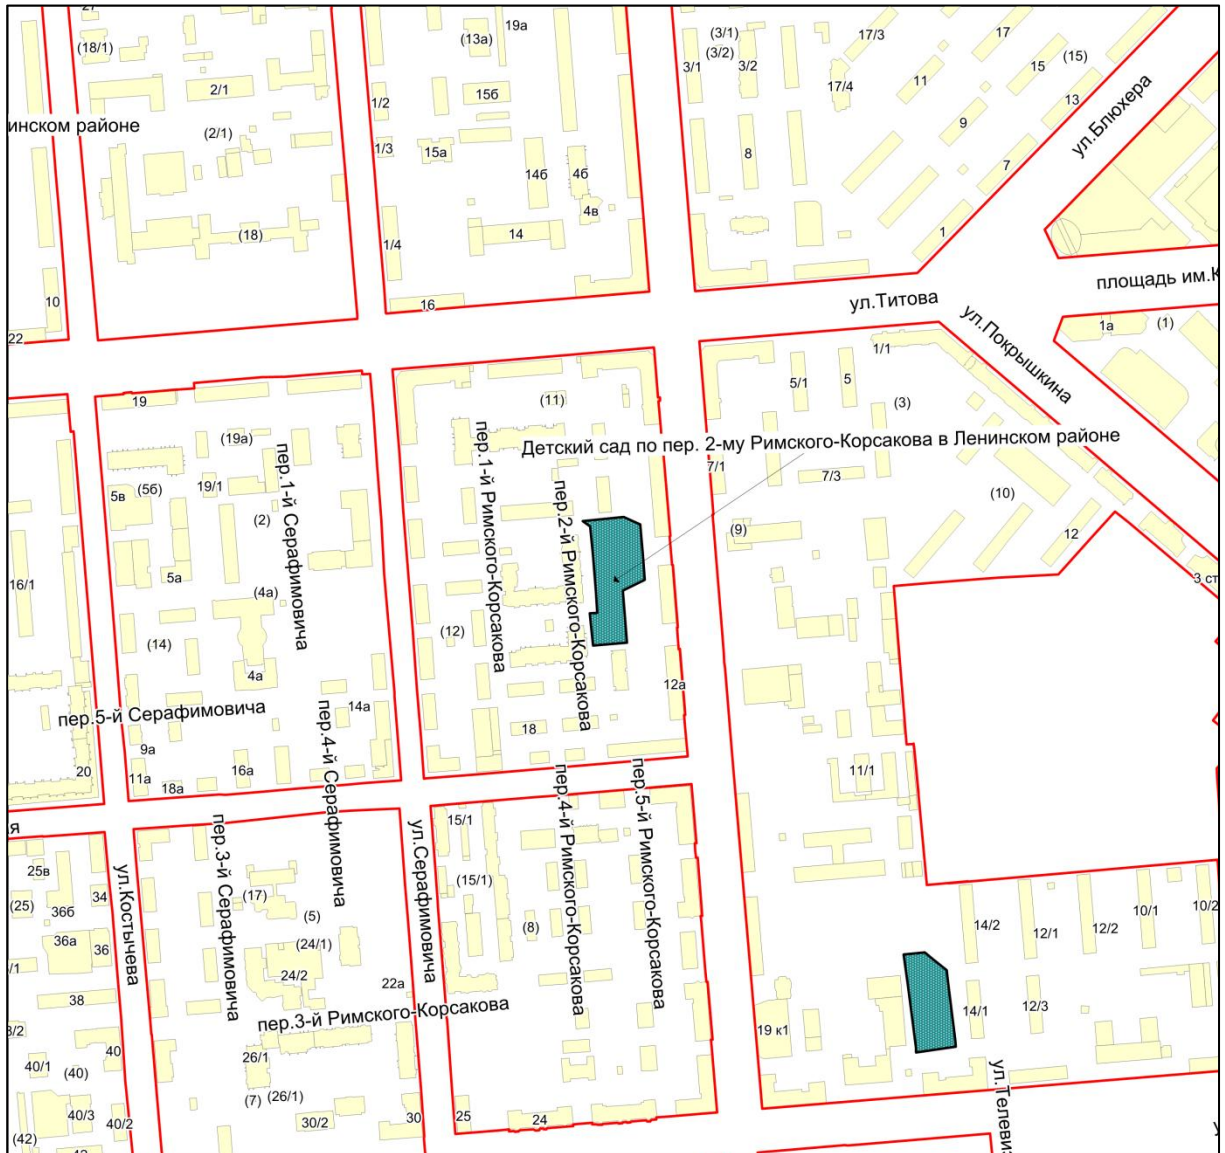

Приложение 85.59
к Перечню мероприятий (инвестиционных
проектов) по проектированию, строительству и
реконструкции объектов социальной
инфраструктуры города Новосибирска

Фрагмент карты города Новосибирска

Масштаб 1:4500