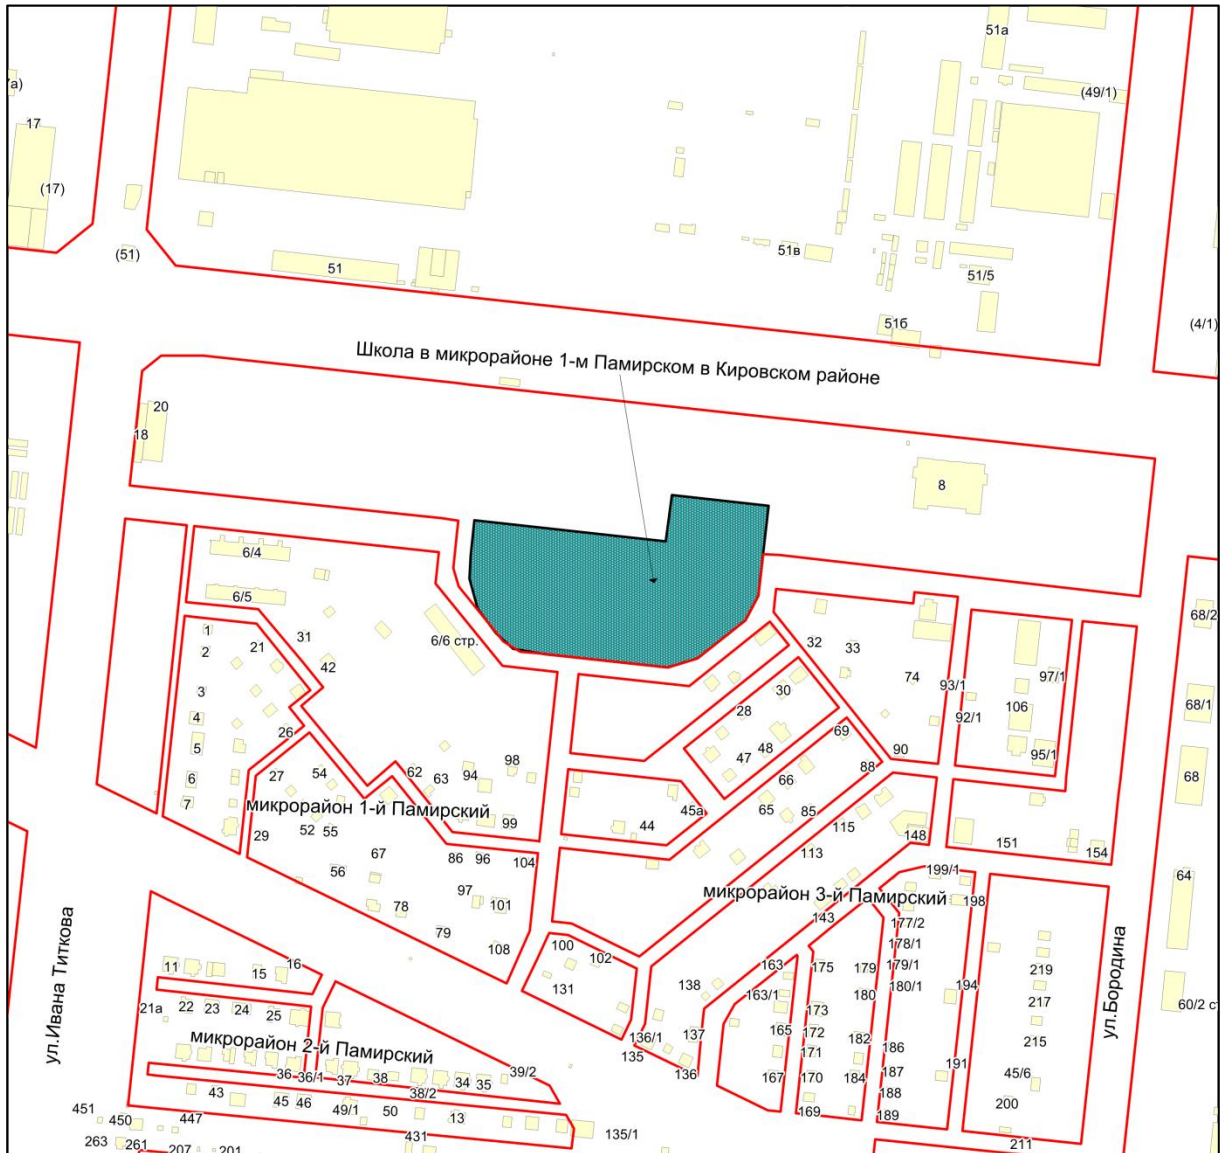

Приложение 133
к Перечню мероприятий (инвестиционных
проектов) по проектированию, строительству и
реконструкции объектов социальной
инфраструктуры города Новосибирска

Фрагмент карты города Новосибирска

Масштаб 1:4500