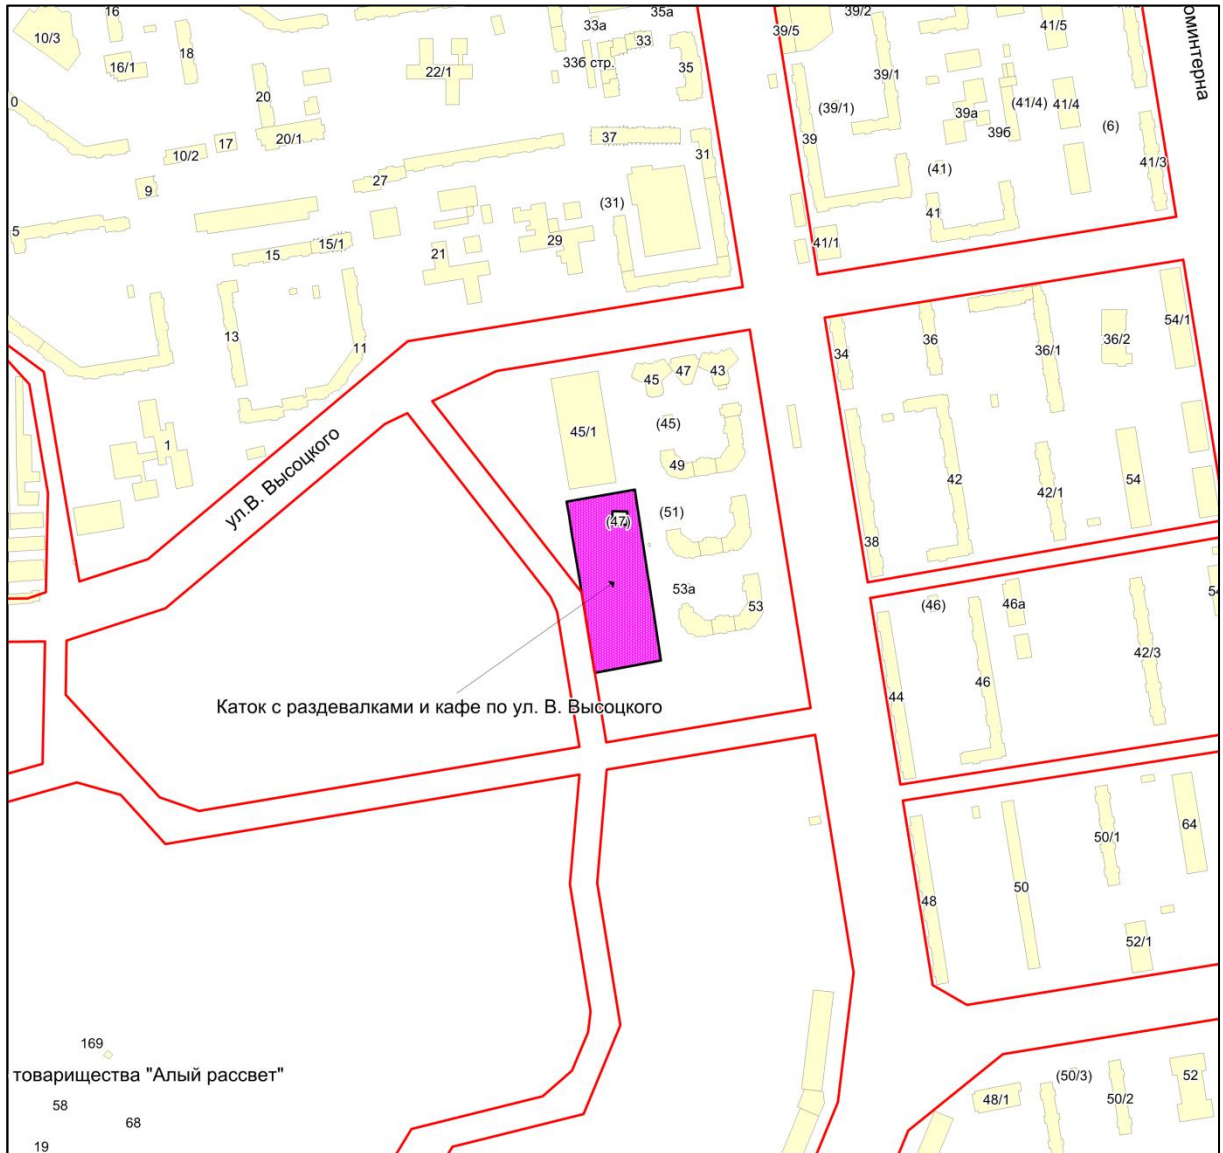

Приложение 295.3
к Перечню мероприятий (инвестиционных
проектов) по проектированию, строительству и
реконструкции объектов социальной
инфраструктуры города Новосибирска

Фрагмент карты города Новосибирска

Масштаб 1:4500