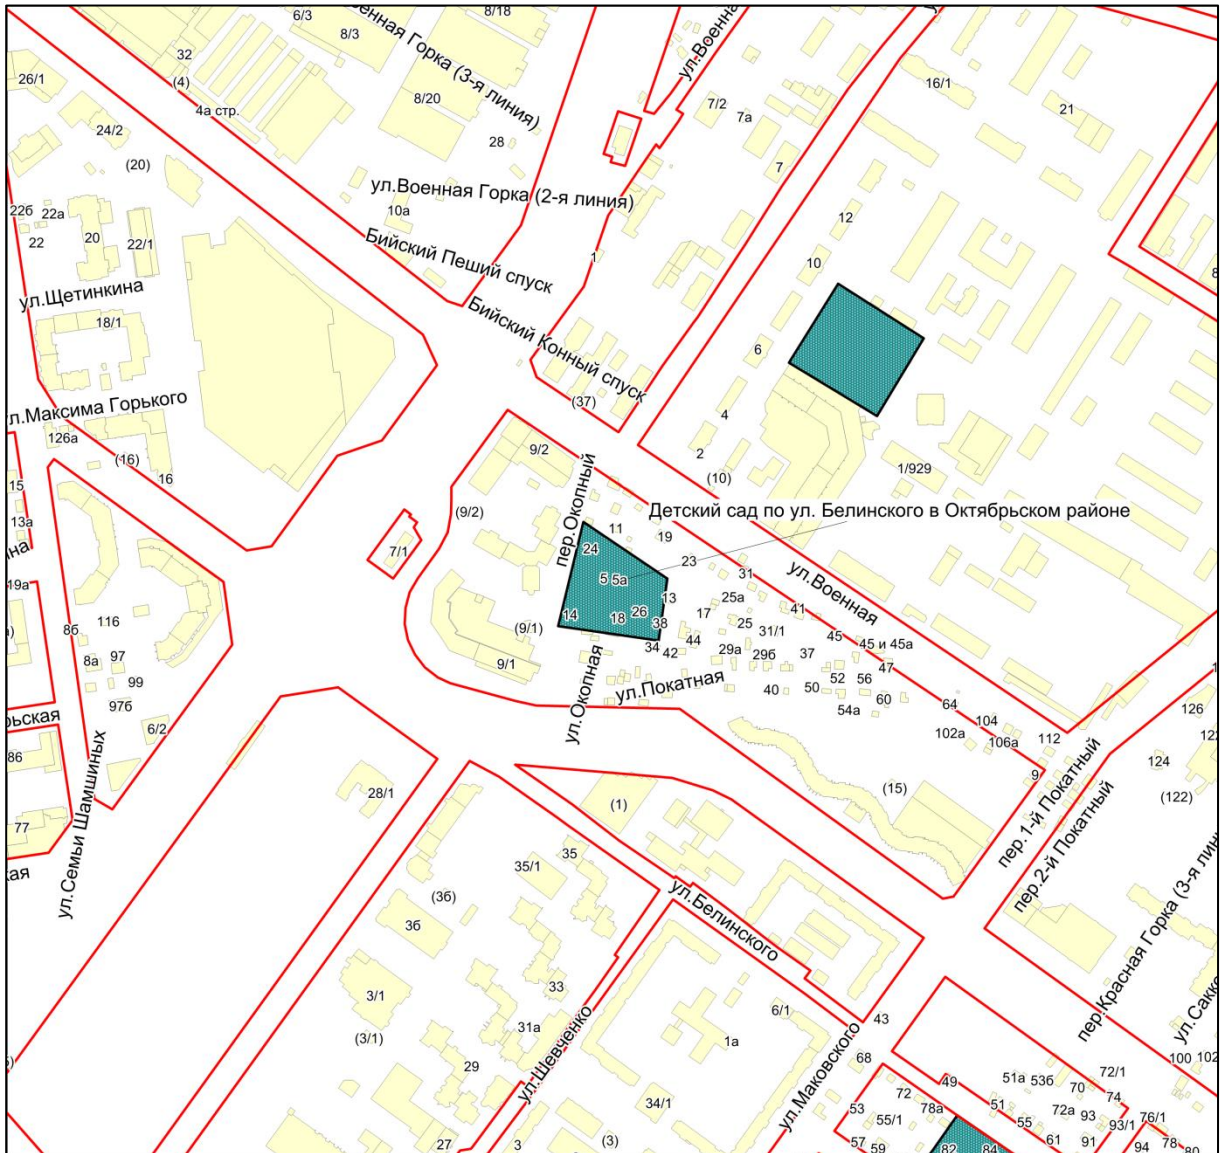

Приложение 85.69
к Перечню мероприятий (инвестиционных
проектов) по проектированию, строительству и
реконструкции объектов социальной
инфраструктуры города Новосибирска

Фрагмент карты города Новосибирска

Масштаб 1:4500