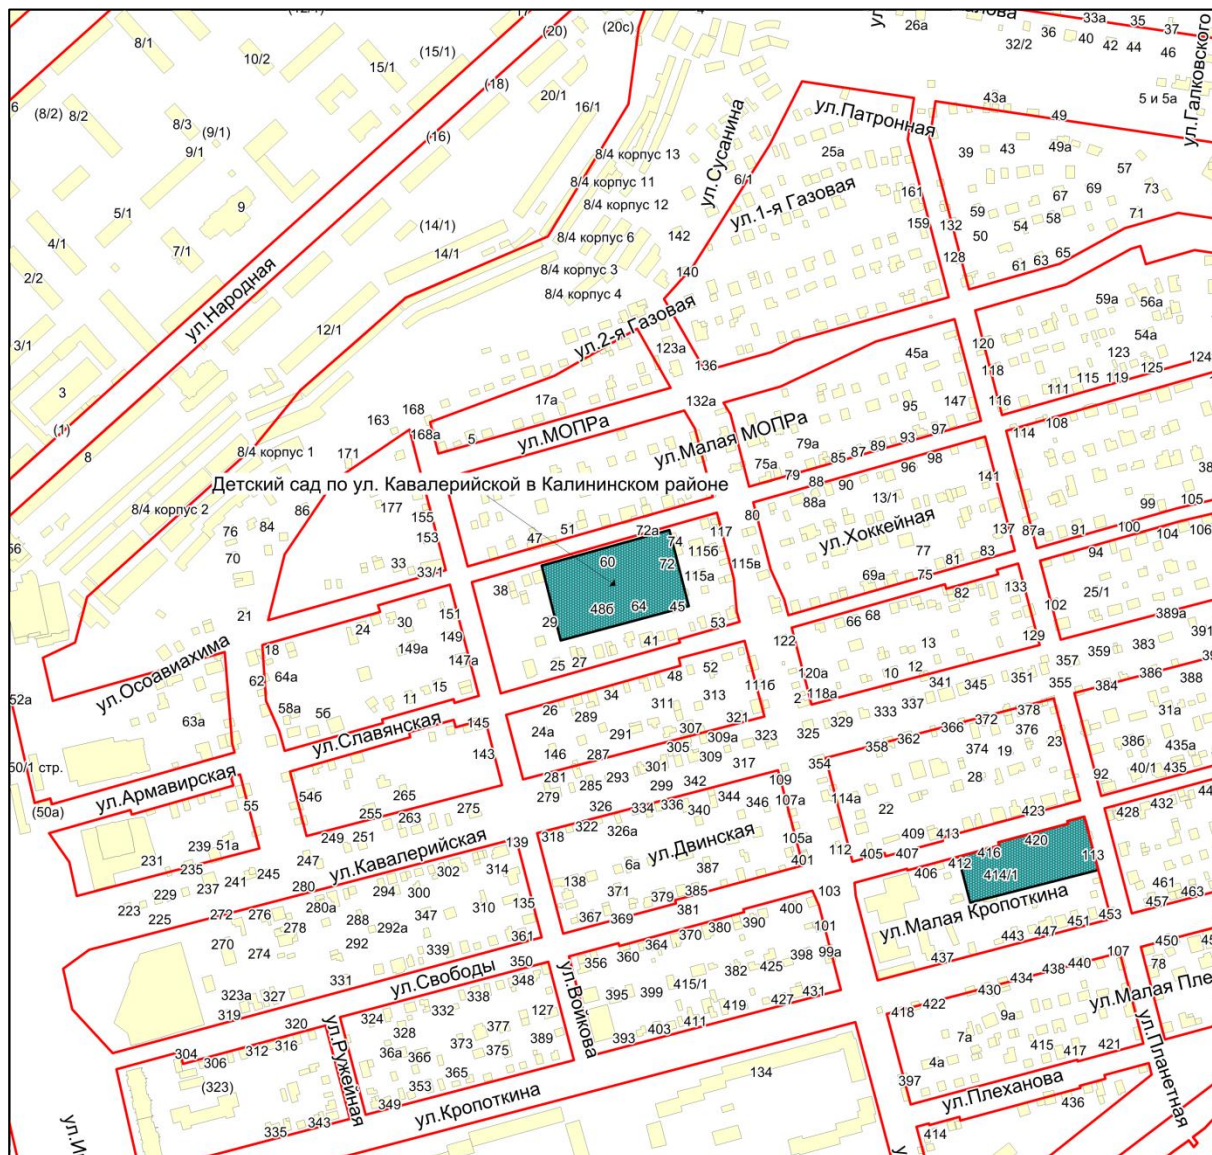

Приложение 85.45
к Перечню мероприятий (инвестиционных
проектов) по проектированию, строительству и
реконструкции объектов социальной
инфраструктуры города Новосибирска

Фрагмент карты города Новосибирска

Масштаб 1:4500