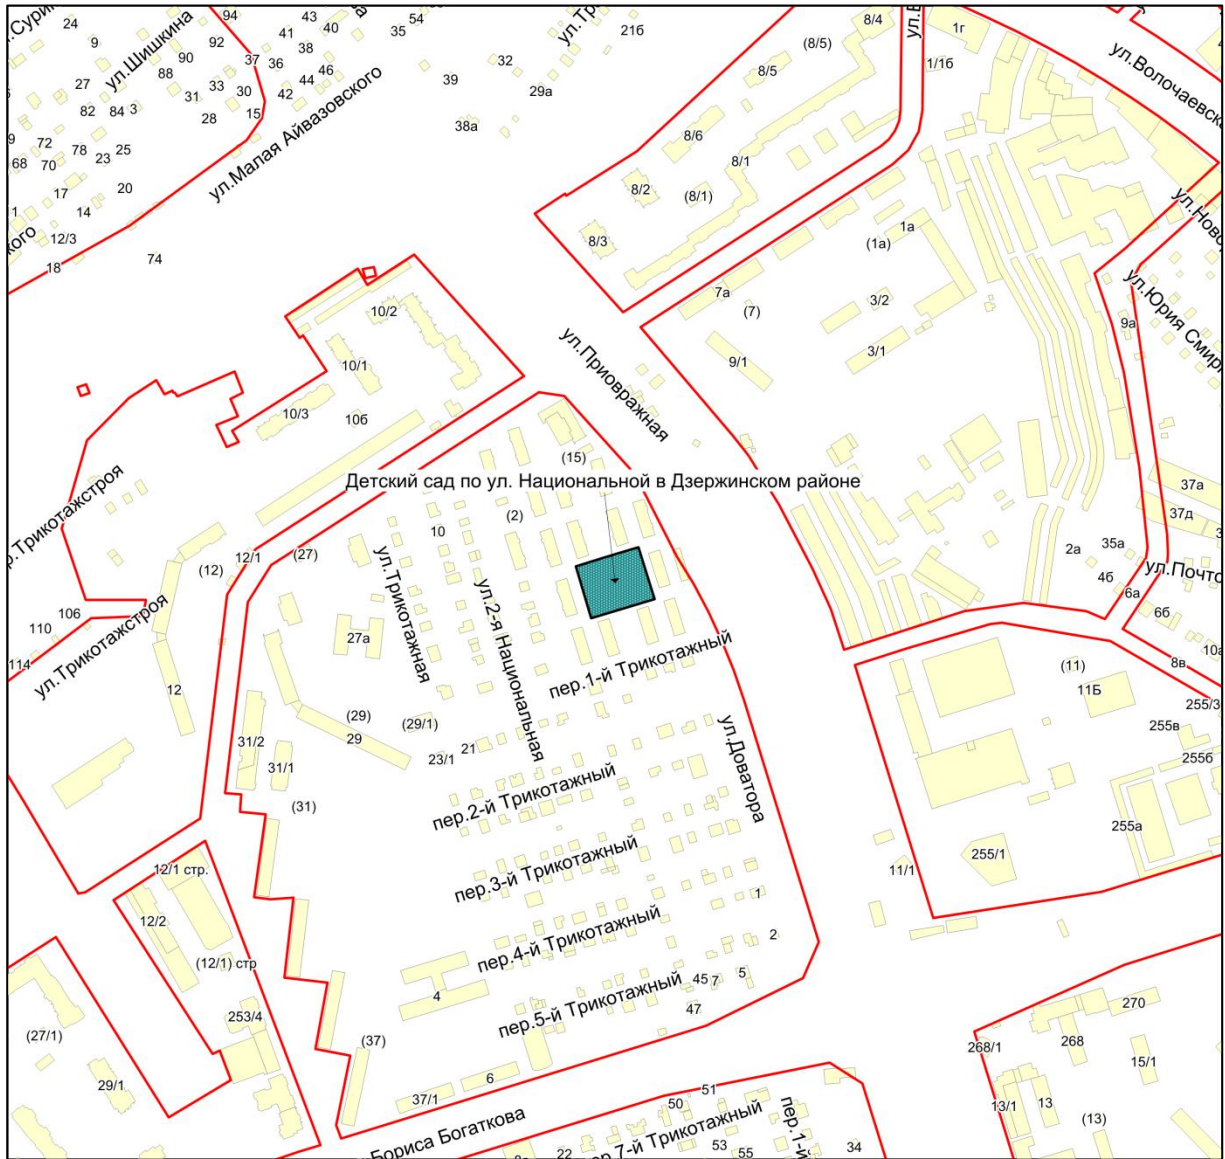

Приложение 85.27
к Перечню мероприятий (инвестиционных
проектов) по проектированию, строительству и
реконструкции объектов социальной
инфраструктуры города Новосибирска

Фрагмент карты города Новосибирска

Масштаб 1:4500