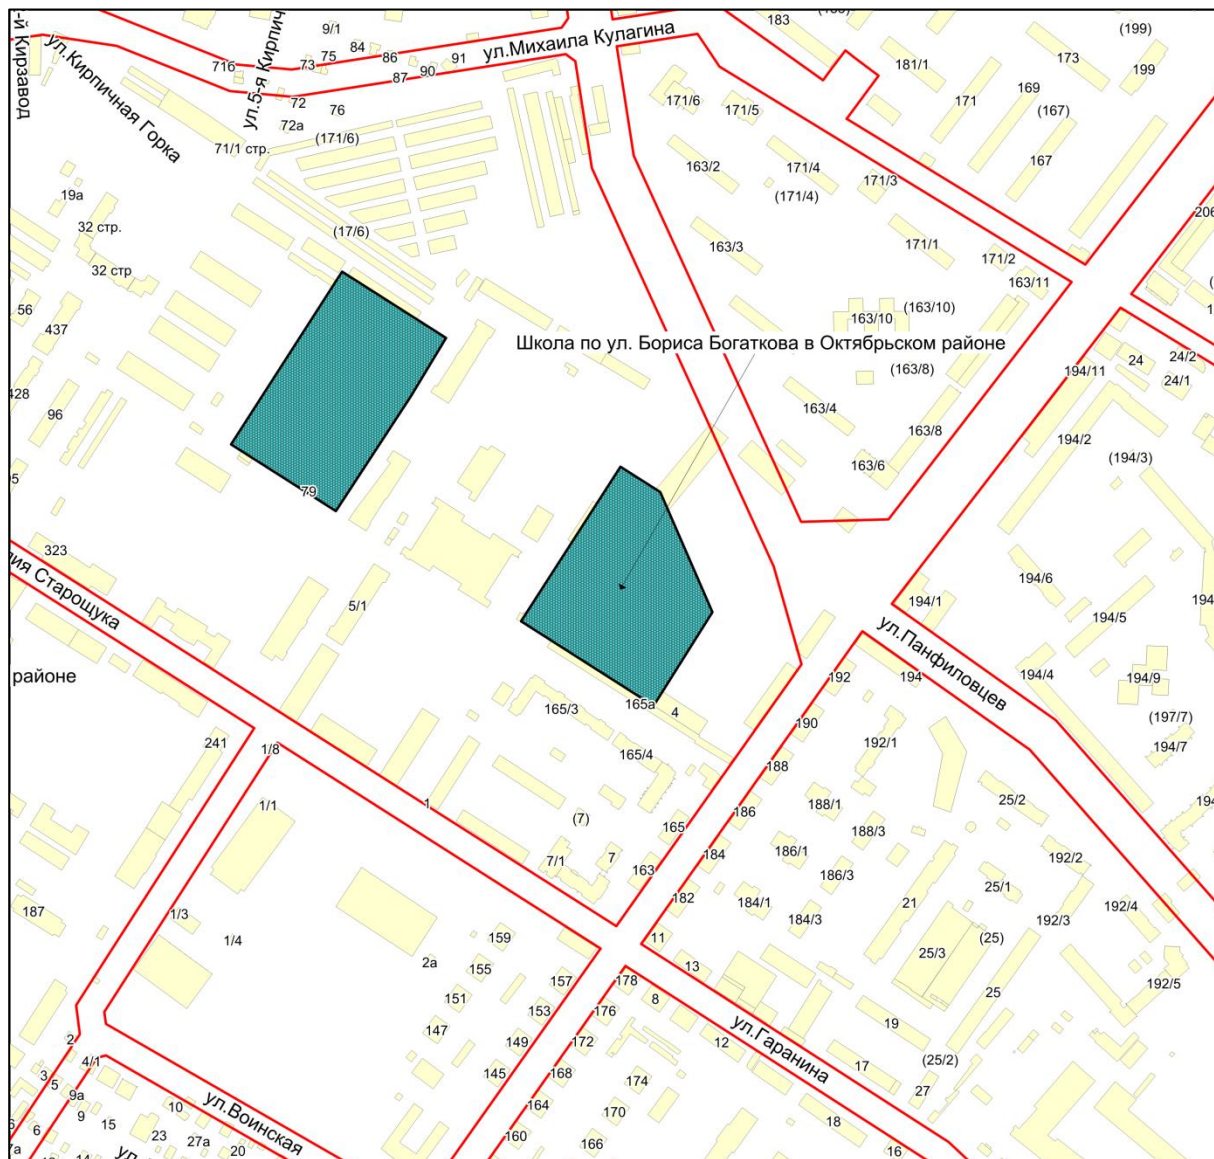

Приложение 160.49
к Перечню мероприятий (инвестиционных
проектов) по проектированию, строительству и
реконструкции объектов социальной
инфраструктуры города Новосибирска

Фрагмент карты города Новосибирска

Масштаб 1:4500