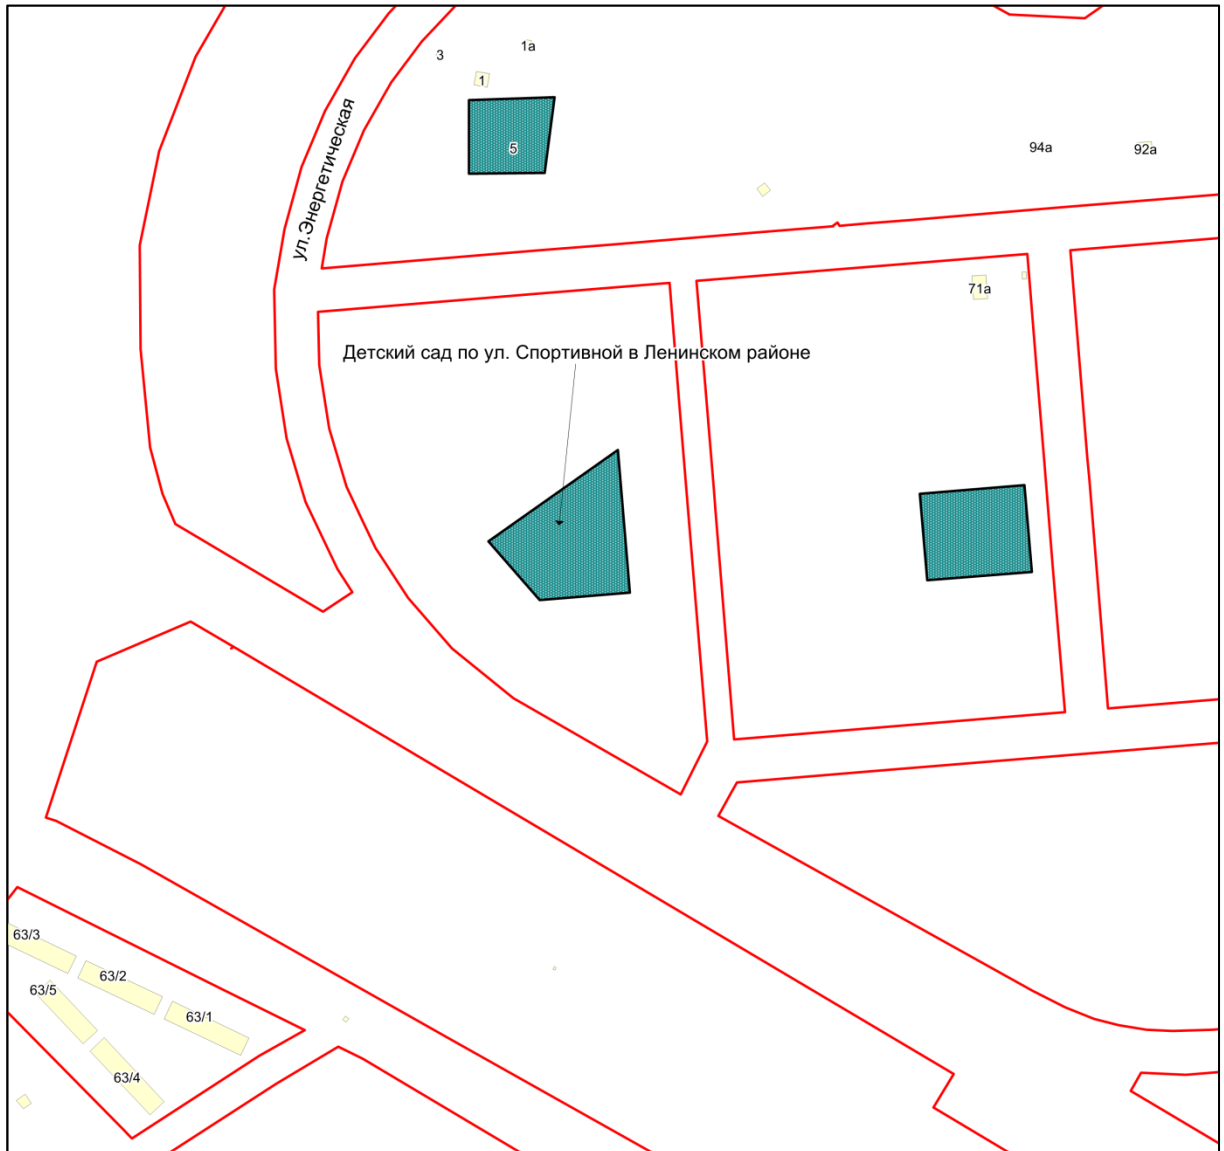

Приложение 85.56
к Перечню мероприятий (инвестиционных
проектов) по проектированию, строительству и
реконструкции объектов социальной
инфраструктуры города Новосибирска

Фрагмент карты города Новосибирска

Масштаб 1:4500