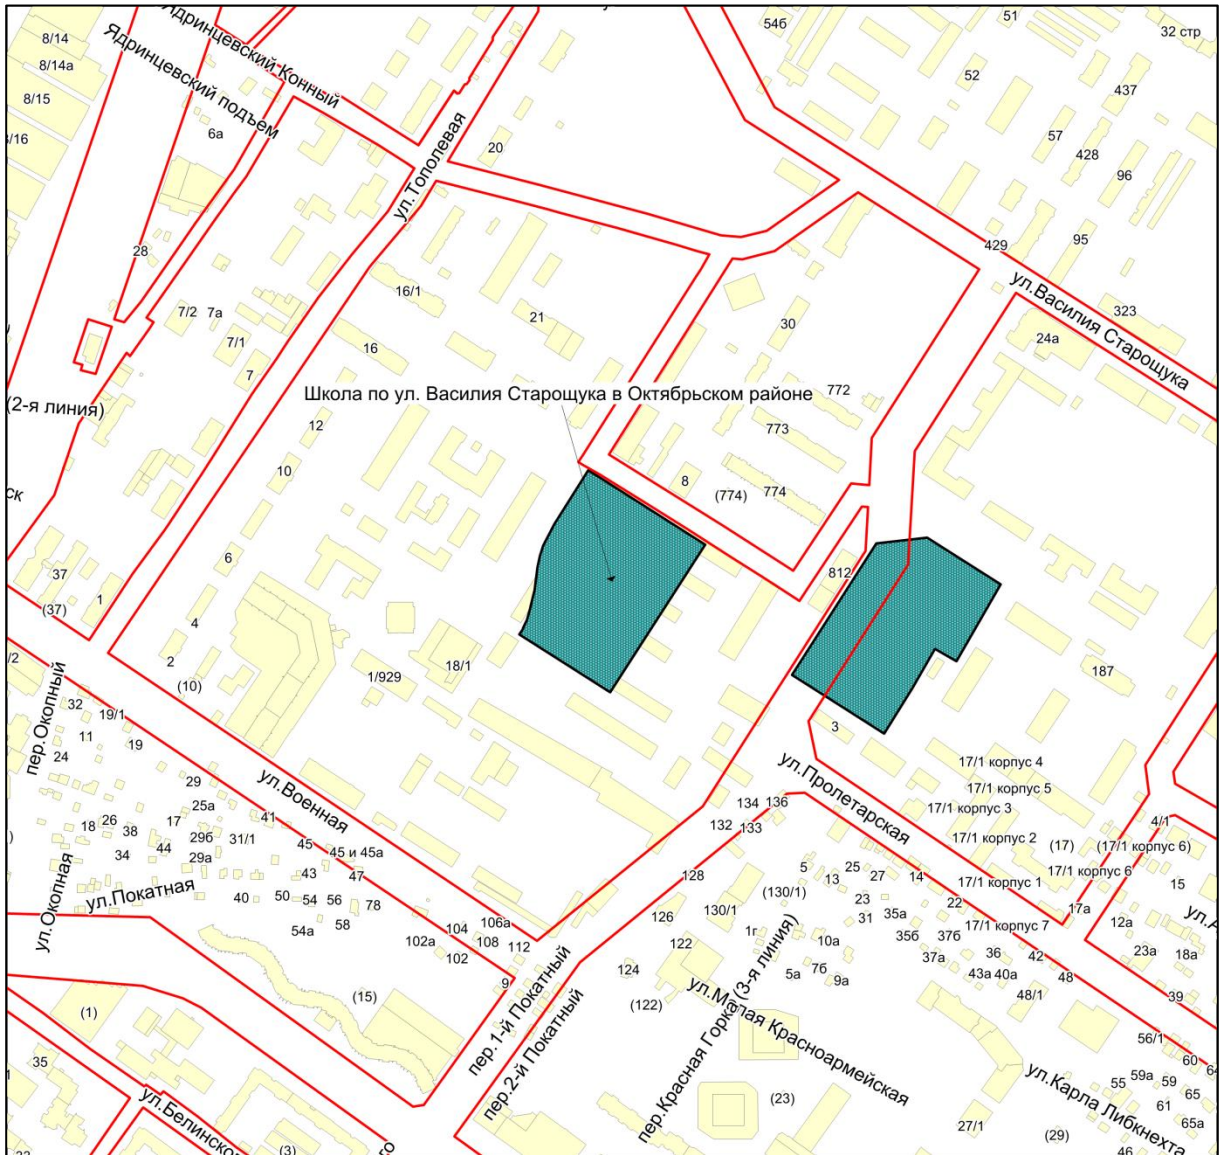

Приложение 160.46
к Перечню мероприятий (инвестиционных
проектов) по проектированию, строительству и
реконструкции объектов социальной
инфраструктуры города Новосибирска

Фрагмент карты города Новосибирска

Масштаб 1:4500