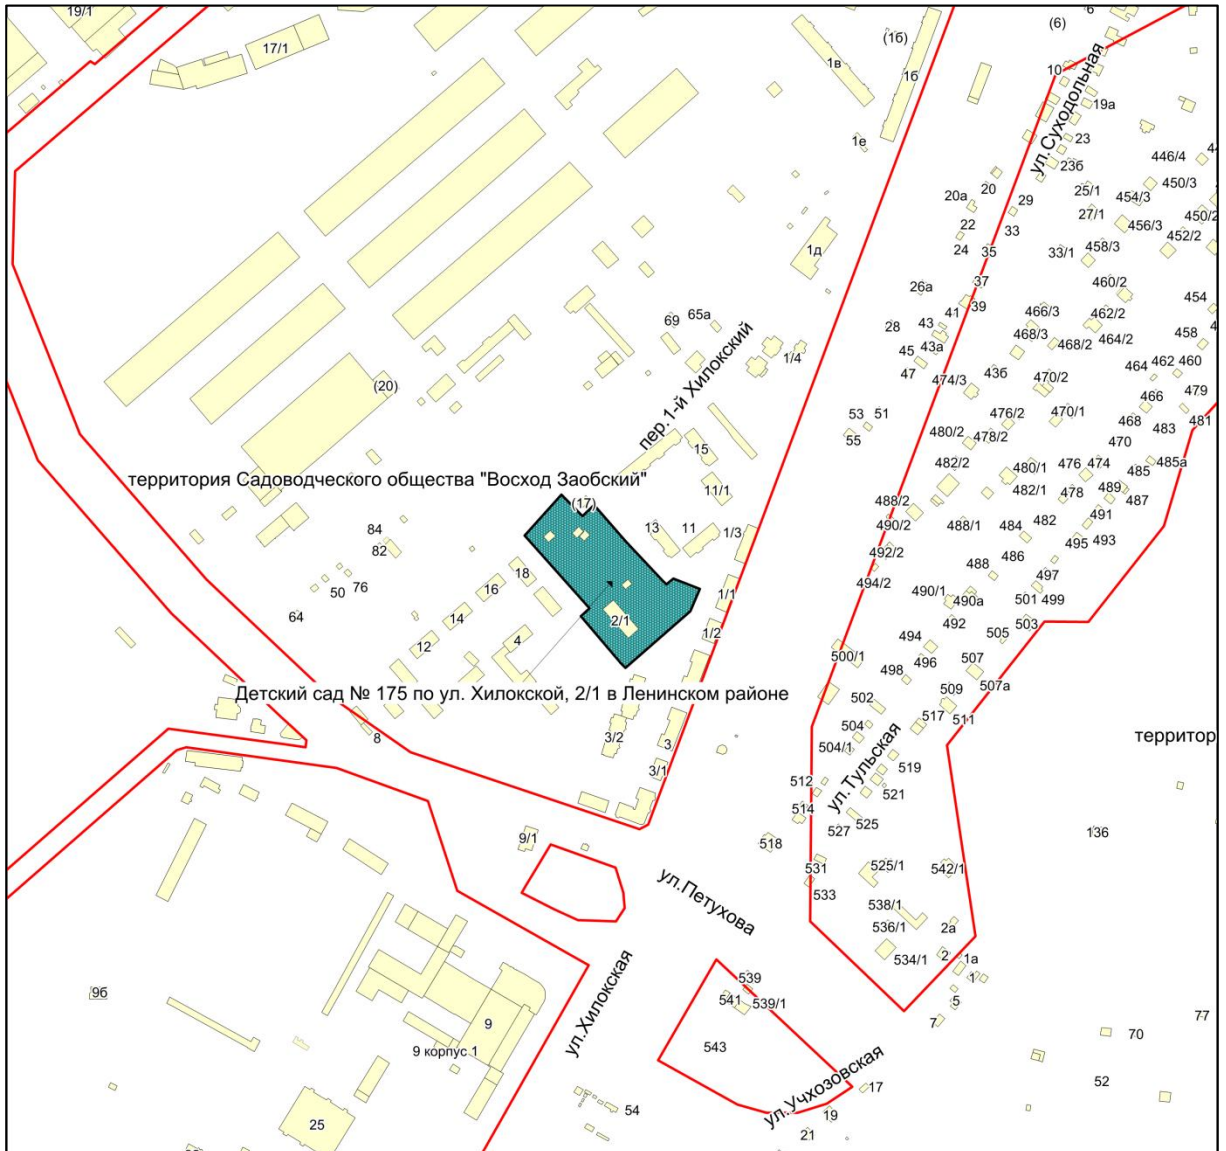

Приложение 85.29
к Перечню мероприятий (инвестиционных
проектов) по проектированию, строительству и
реконструкции объектов социальной
инфраструктуры города Новосибирска

Фрагмент карты города Новосибирска

Масштаб 1:4500