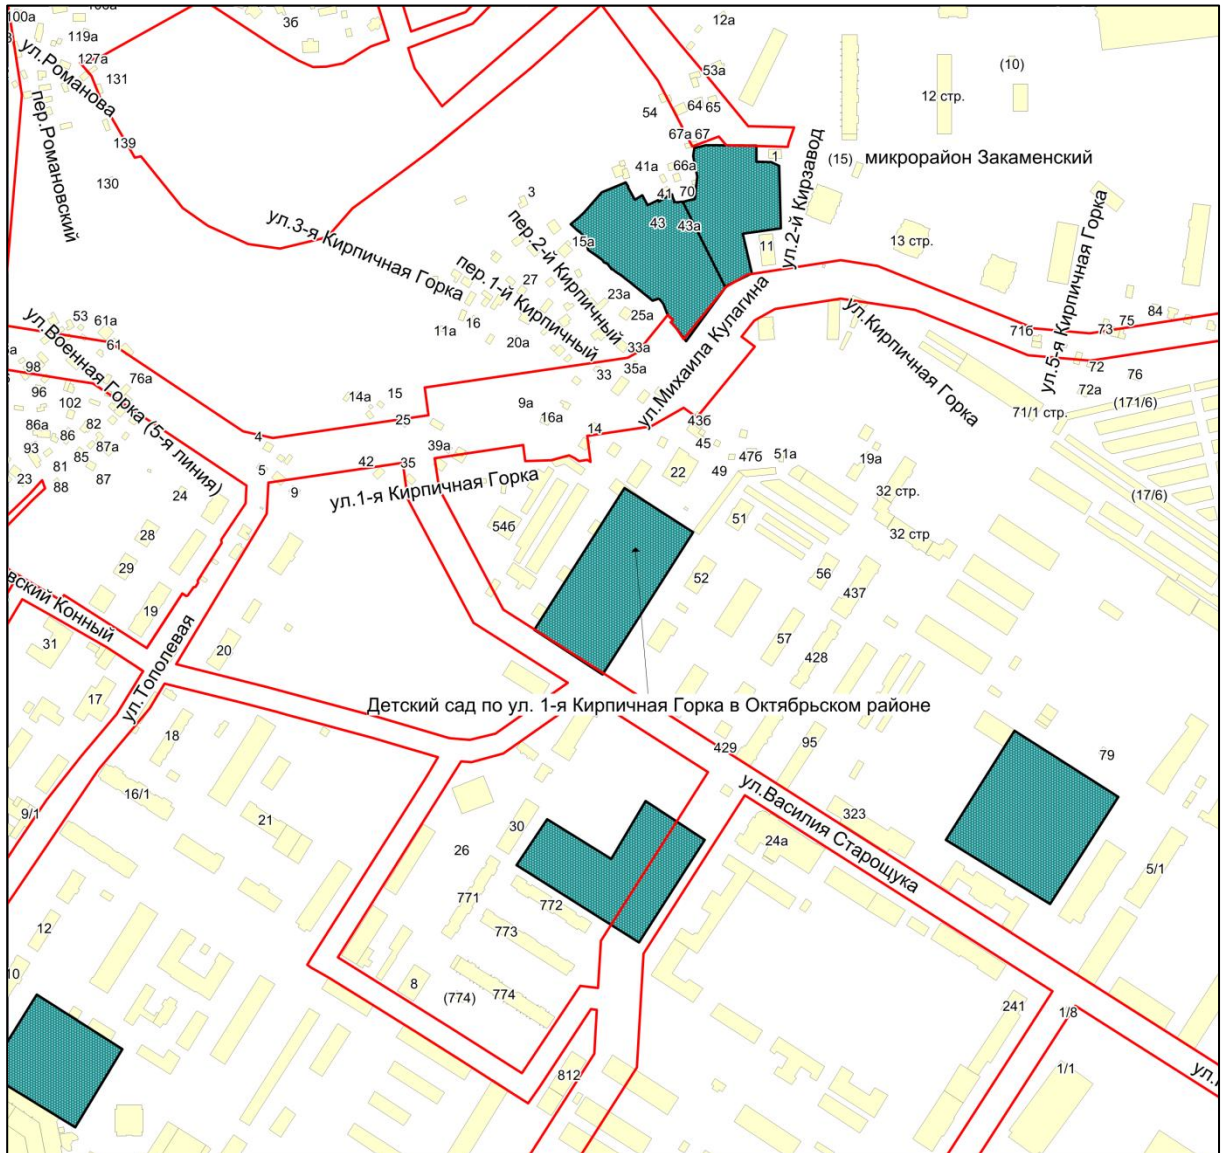

Приложение 85.68
к Перечню мероприятий (инвестиционных
проектов) по проектированию, строительству и
реконструкции объектов социальной
инфраструктуры города Новосибирска

Фрагмент карты города Новосибирска

Масштаб 1:4500