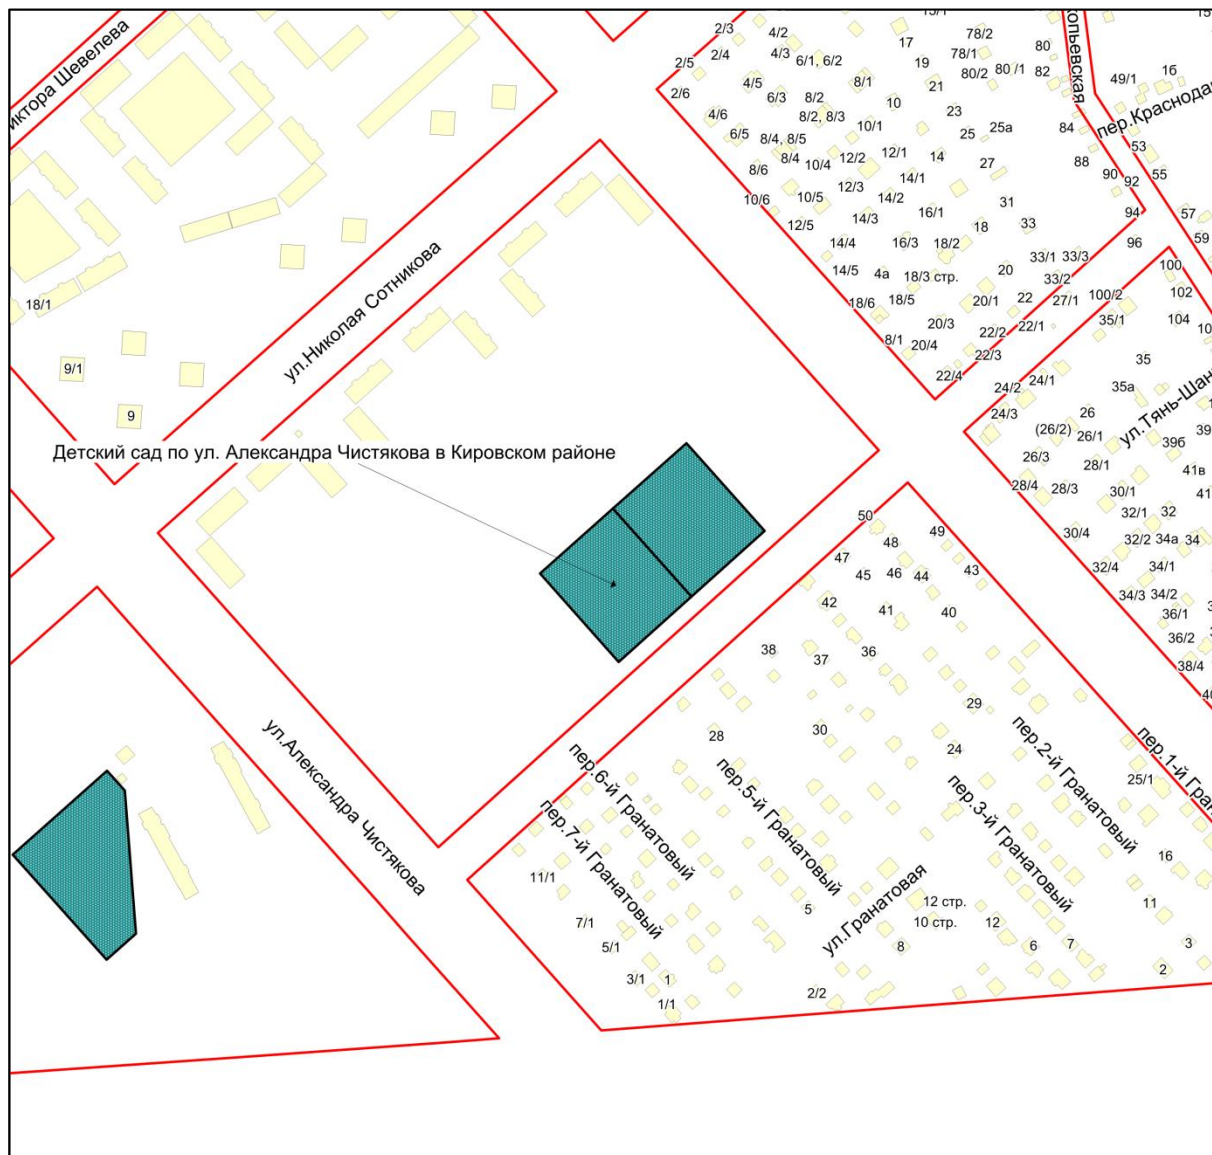

Приложение 56
к Перечню мероприятий (инвестиционных
проектов) по проектированию, строительству и
реконструкции объектов социальной
инфраструктуры города Новосибирска

Фрагмент карты города Новосибирска

Масштаб 1:4500