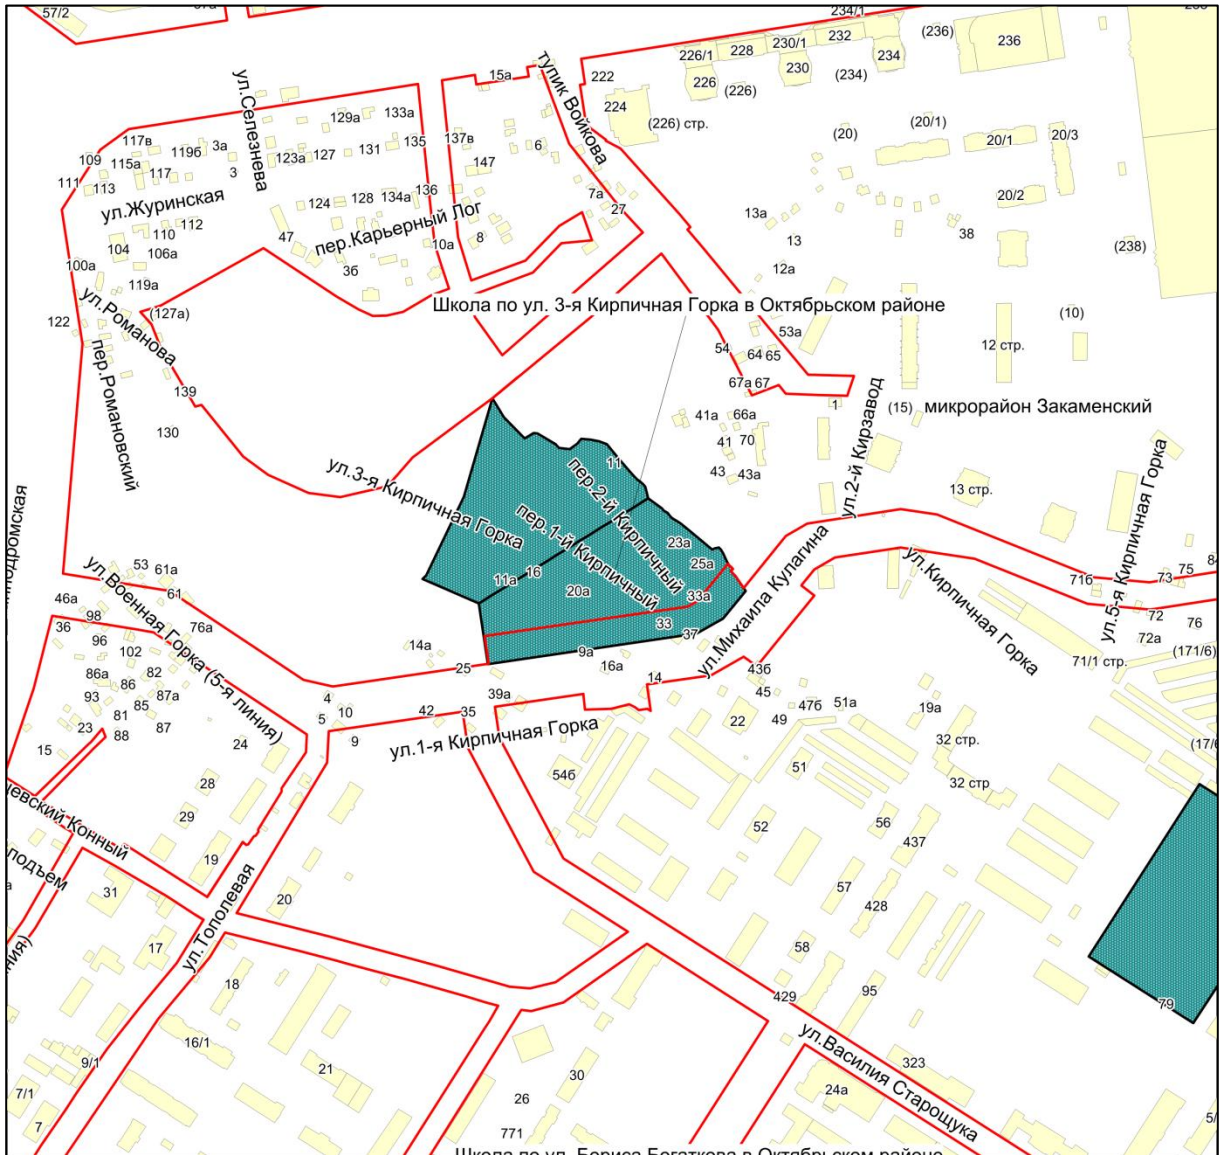

Приложение 160.40
к Перечню мероприятий (инвестиционных
проектов) по проектированию, строительству и
реконструкции объектов социальной
инфраструктуры города Новосибирска

Фрагмент карты города Новосибирска

Масштаб 1:4500