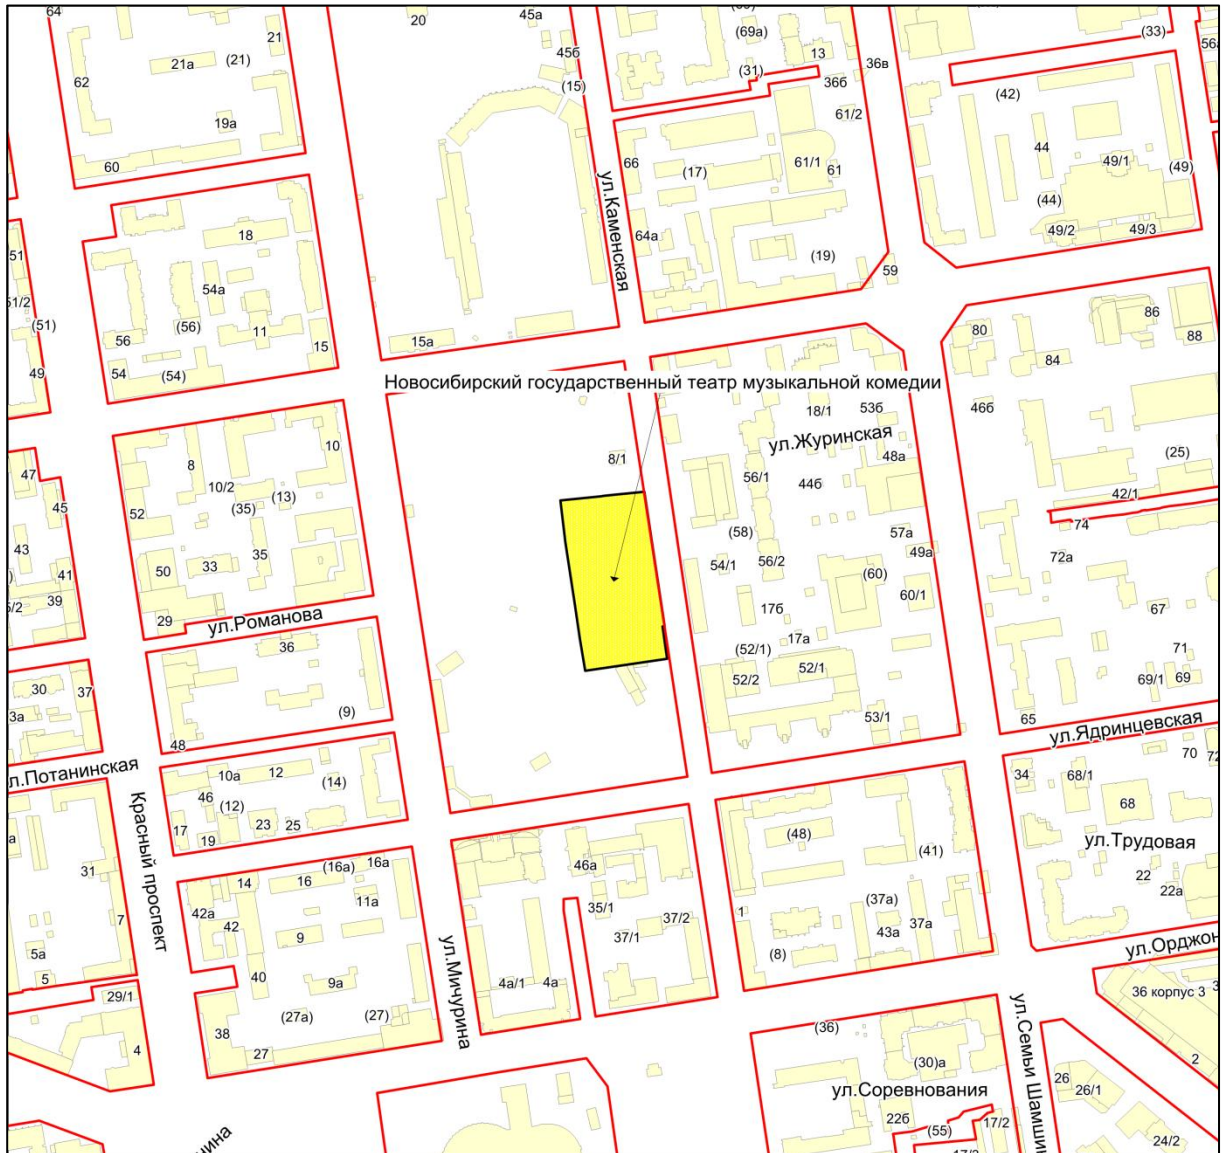

Приложение 324
к Перечню мероприятий (инвестиционных
проектов) по проектированию, строительству и
реконструкции объектов социальной
инфраструктуры города Новосибирска

Фрагмент карты города Новосибирска

Масштаб 1:4500