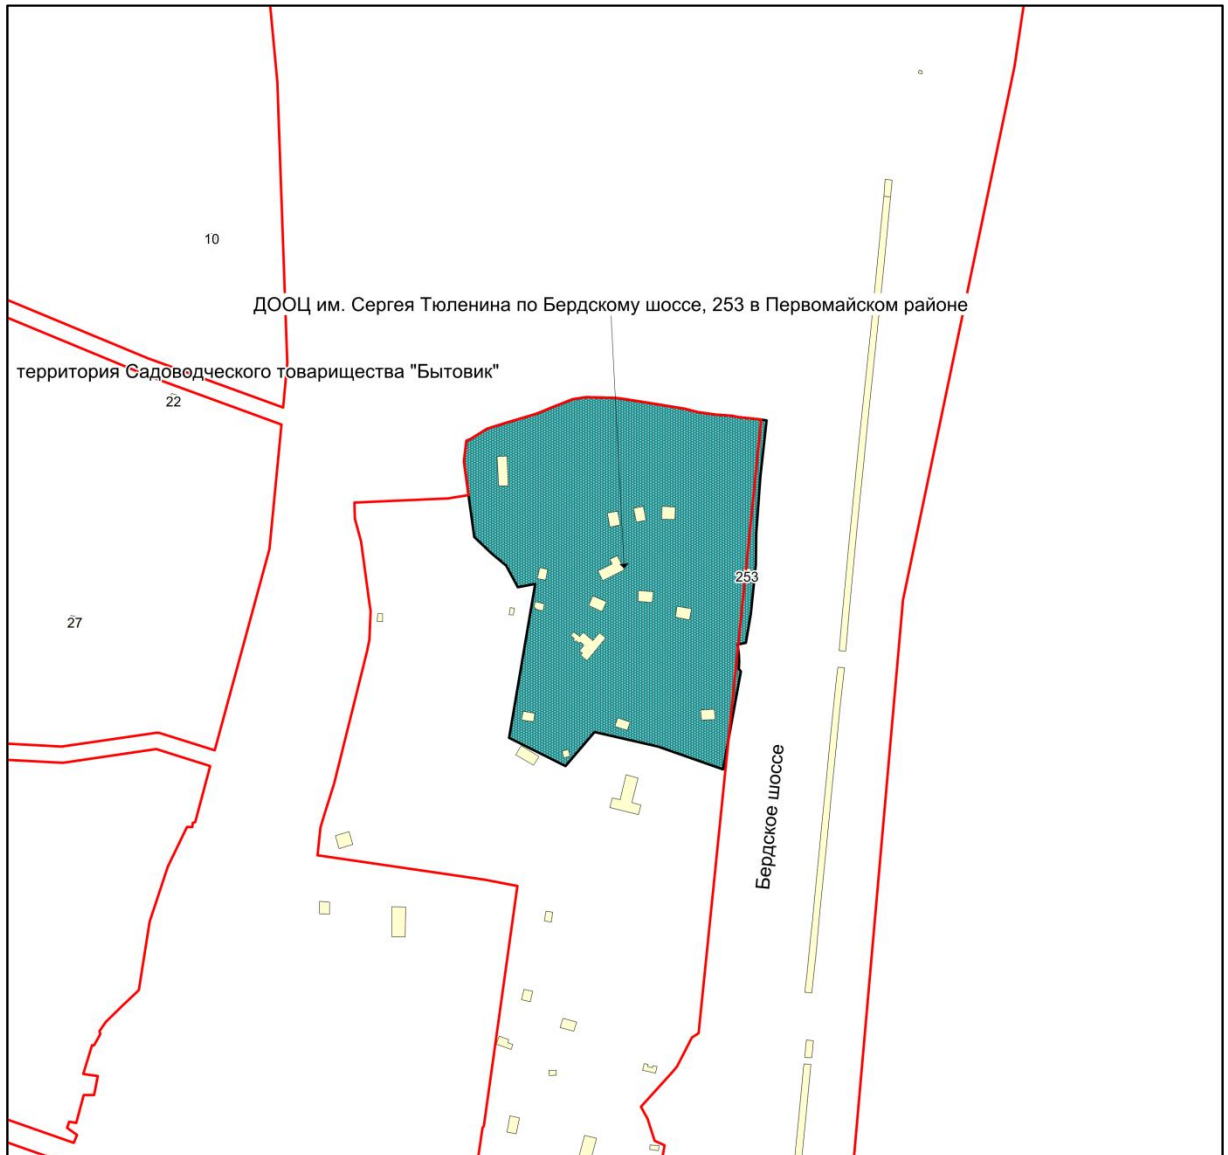

Приложение 160
к Перечню мероприятий (инвестиционных
проектов) по проектированию, строительству и
реконструкции объектов социальной
инфраструктуры города Новосибирска

Фрагмент карты города Новосибирска

Масштаб 1:4500