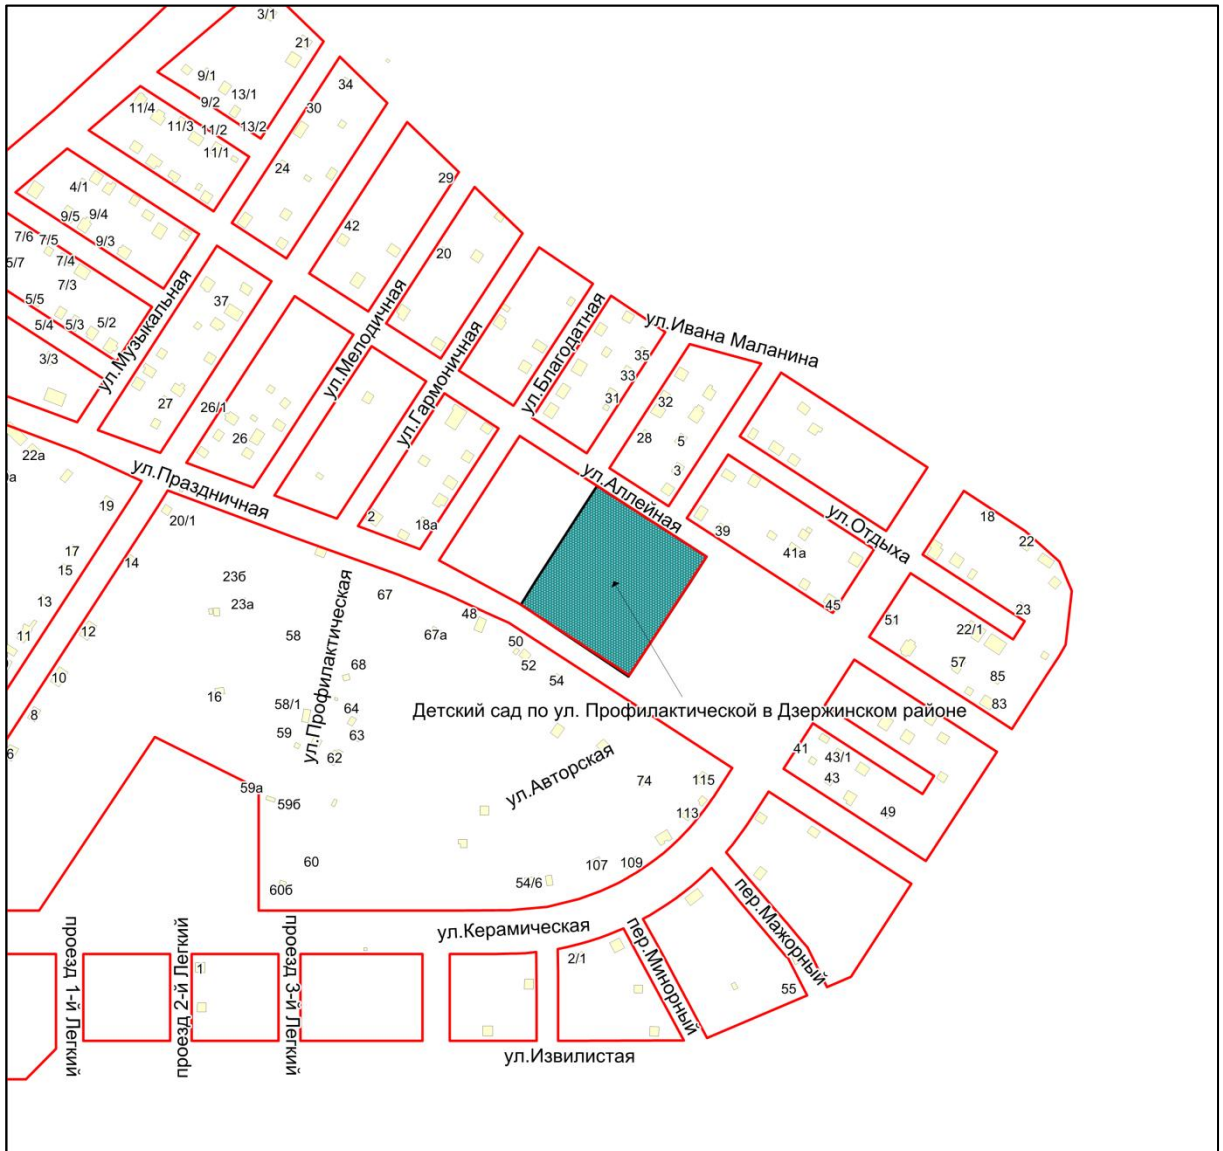

Приложение 85.34
к Перечню мероприятий (инвестиционных
проектов) по проектированию, строительству и
реконструкции объектов социальной
инфраструктуры города Новосибирска

Фрагмент карты города Новосибирска

Масштаб 1:4500