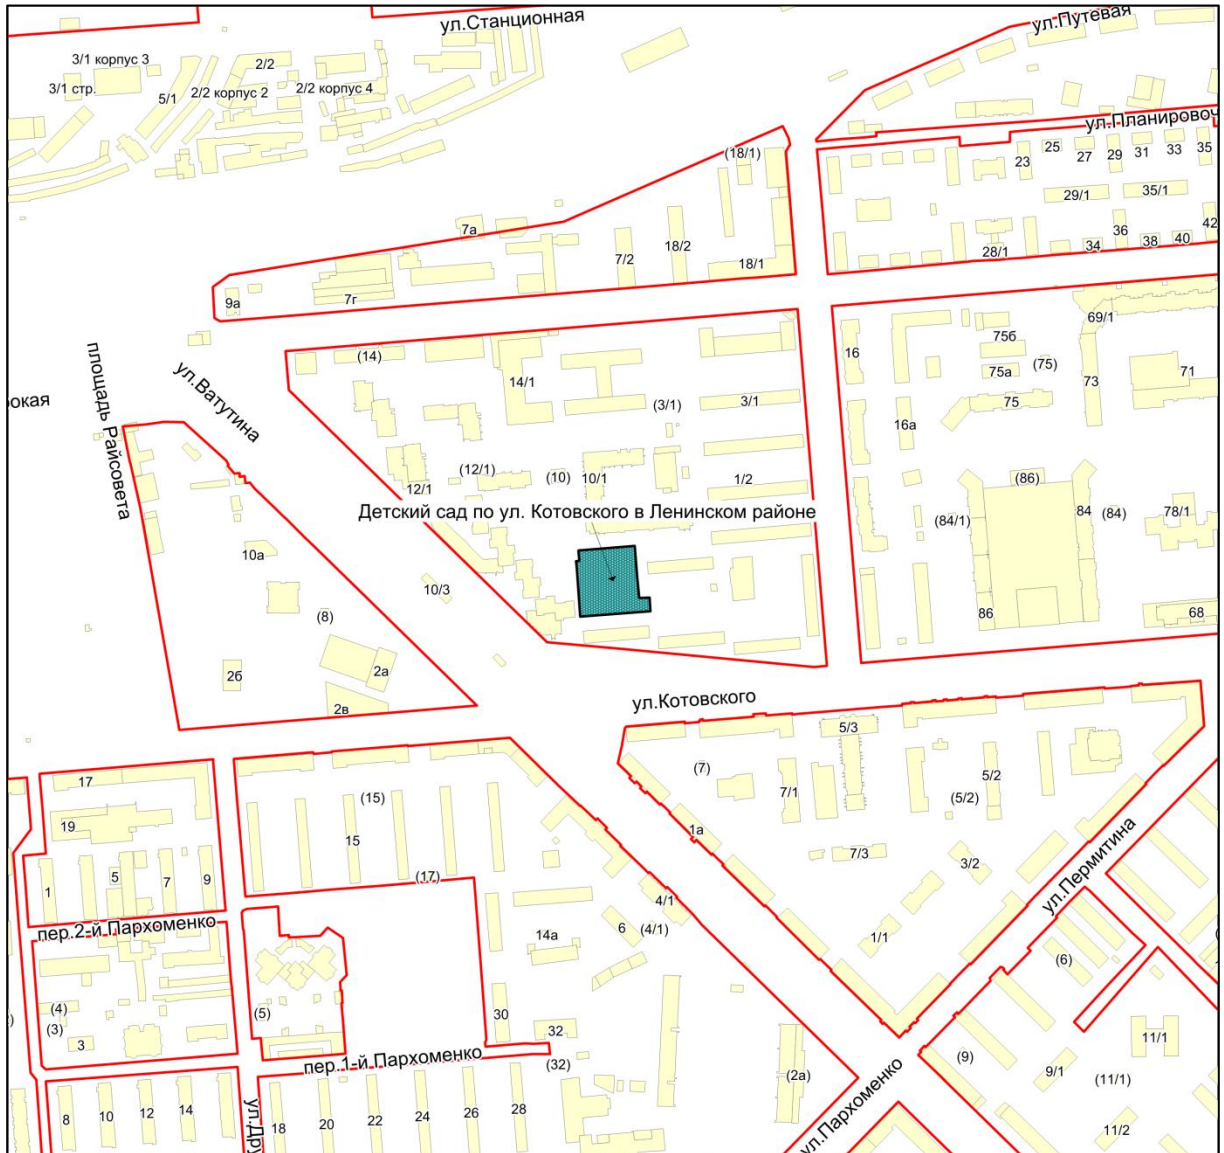

Приложение 85.54
к Перечню мероприятий (инвестиционных
проектов) по проектированию, строительству и
реконструкции объектов социальной
инфраструктуры города Новосибирска

Фрагмент карты города Новосибирска

Масштаб 1:4500