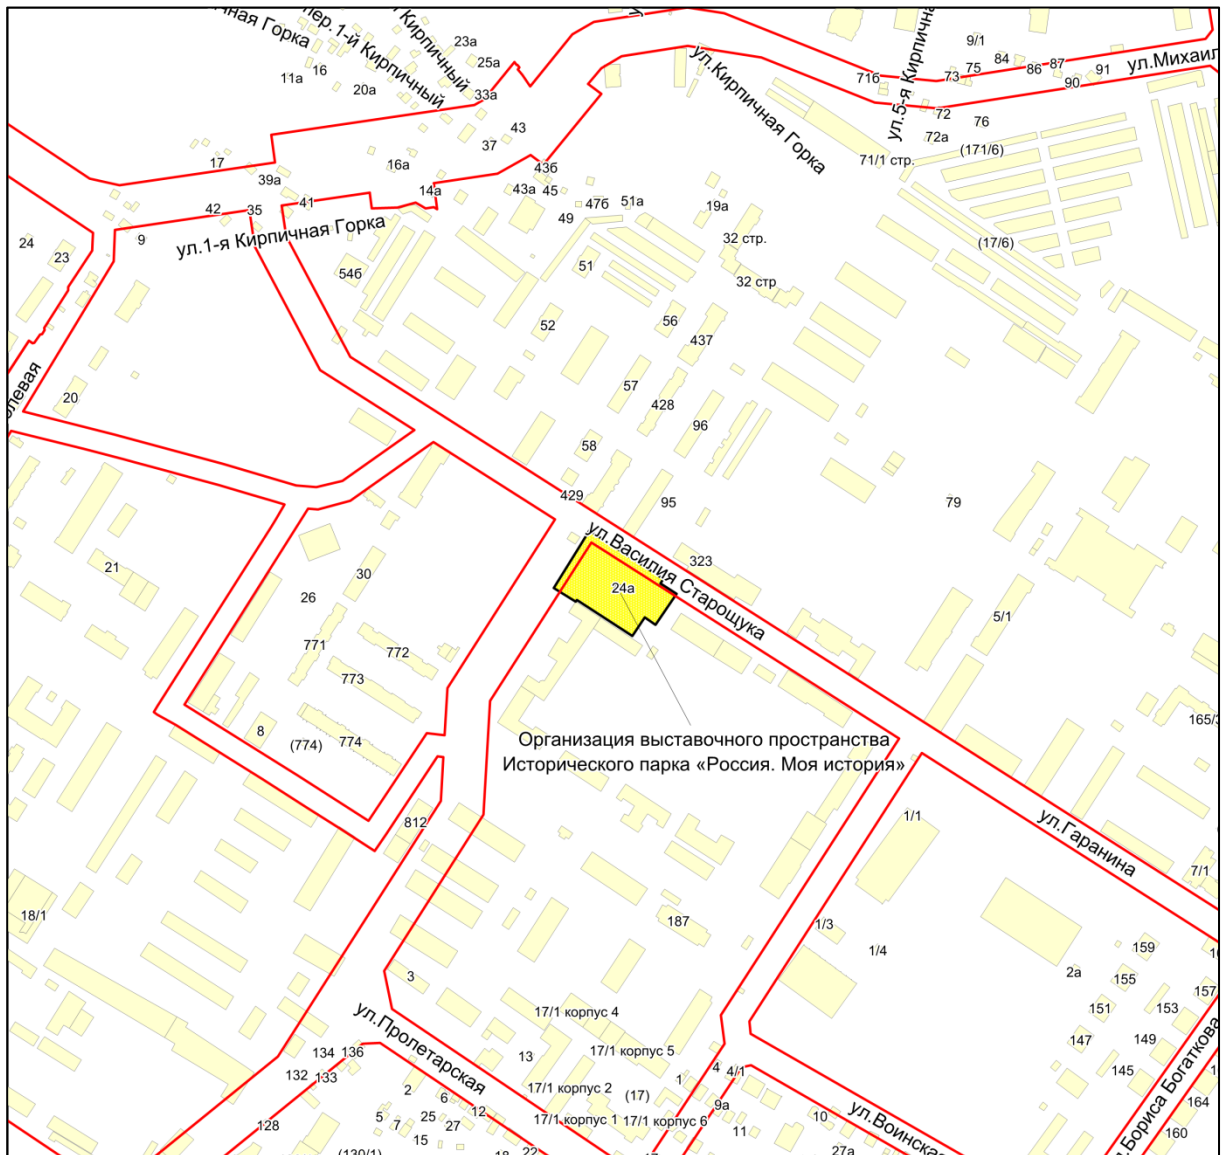

Приложение 323
к Перечню мероприятий (инвестиционных
проектов) по проектированию, строительству и
реконструкции объектов социальной
инфраструктуры города Новосибирска

Фрагмент карты города Новосибирска

Масштаб 1:4500