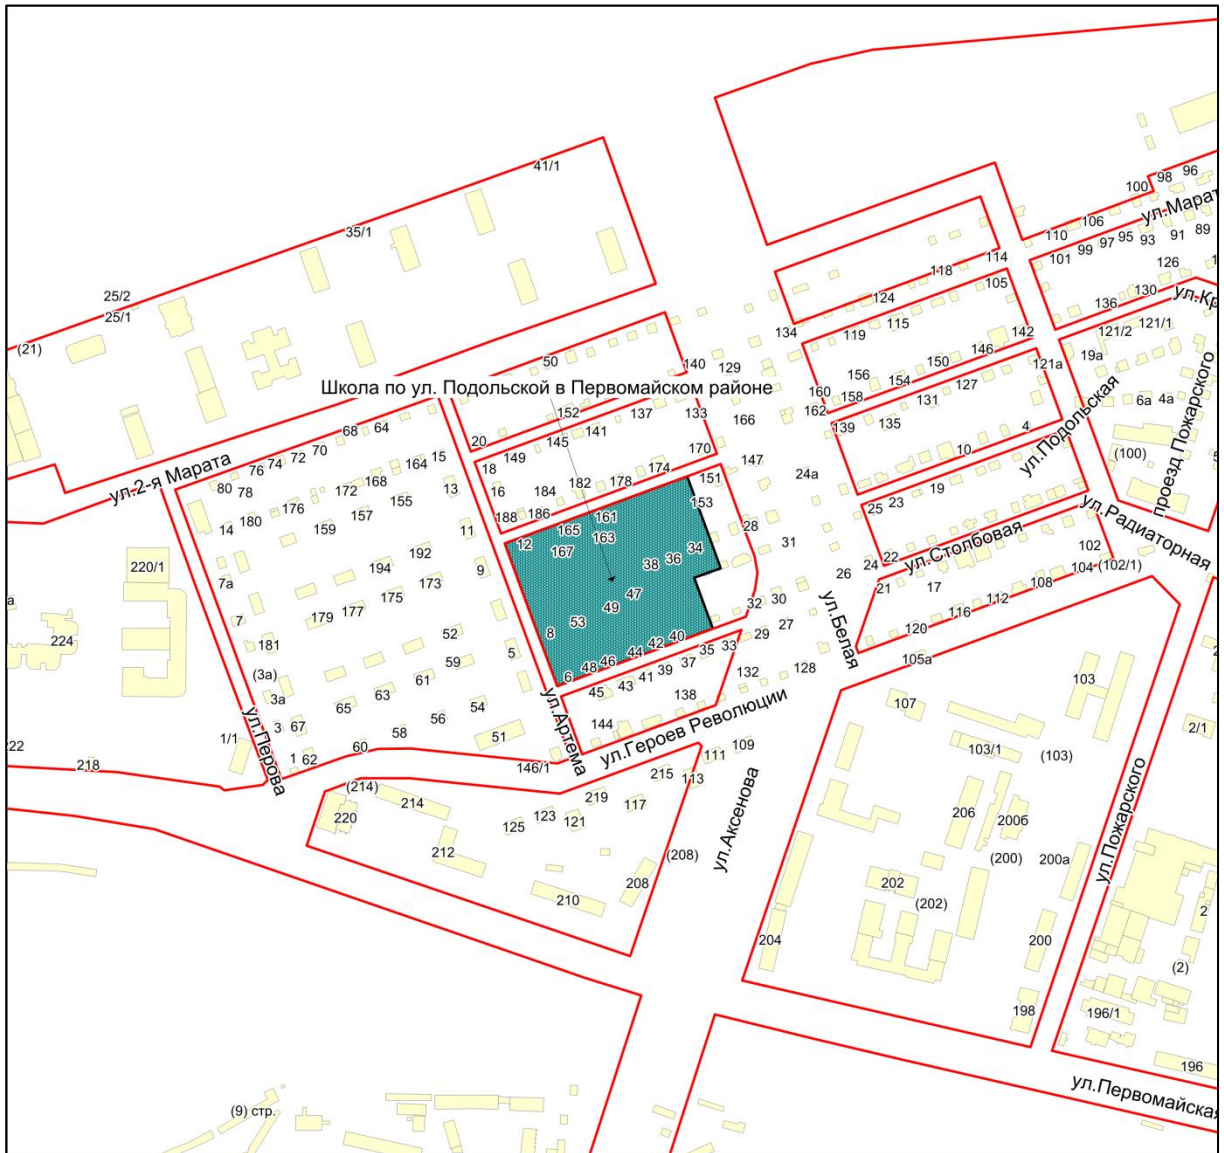

Приложение 160.44
к Перечню мероприятий (инвестиционных
проектов) по проектированию, строительству и
реконструкции объектов социальной
инфраструктуры города Новосибирска

Фрагмент карты города Новосибирска

Масштаб 1:4500