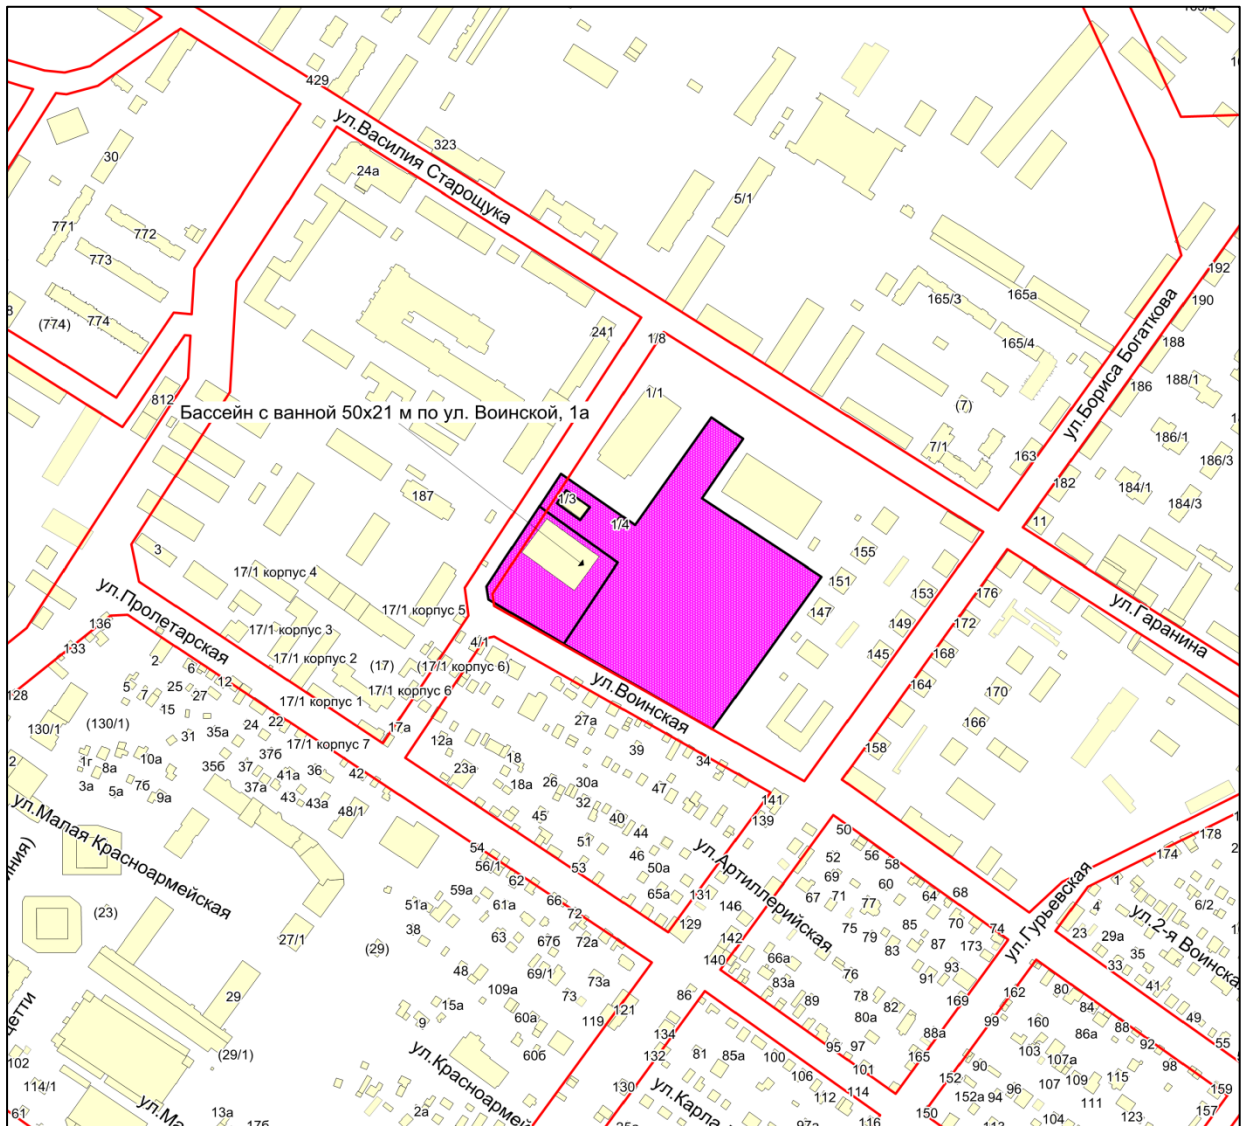

Приложение 260
к Перечню мероприятий (инвестиционных
проектов) по проектированию, строительству и
реконструкции объектов социальной
инфраструктуры города Новосибирска

Фрагмент карты города Новосибирска

Масштаб 1:4500