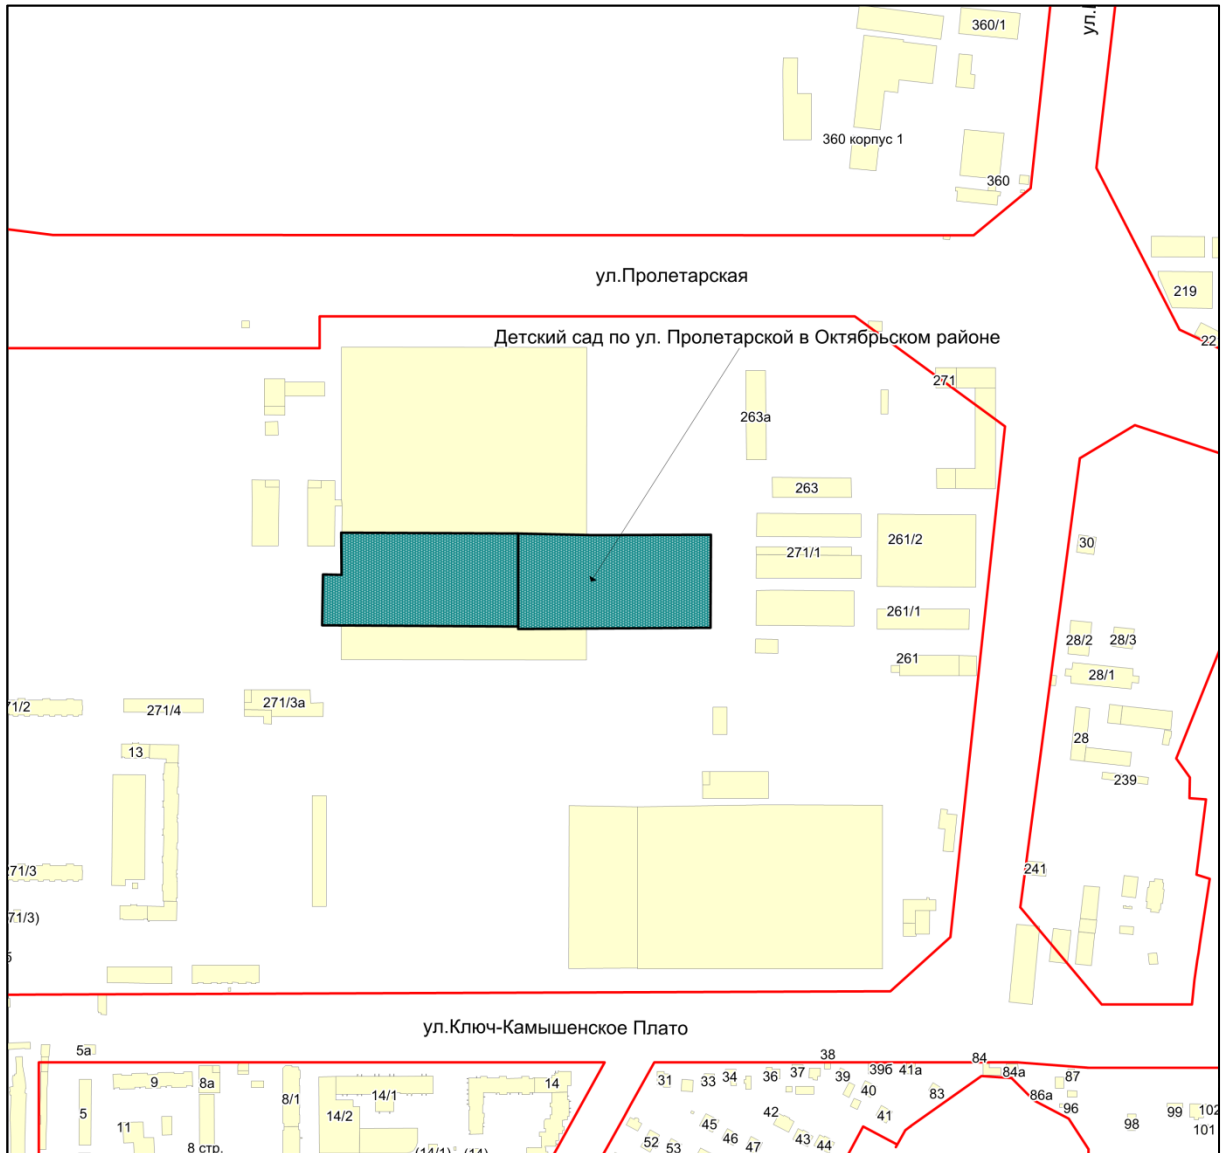

Приложение 85.74
к Перечню мероприятий (инвестиционных
проектов) по проектированию, строительству и
реконструкции объектов социальной
инфраструктуры города Новосибирска

Фрагмент карты города Новосибирска

Масштаб 1:4500