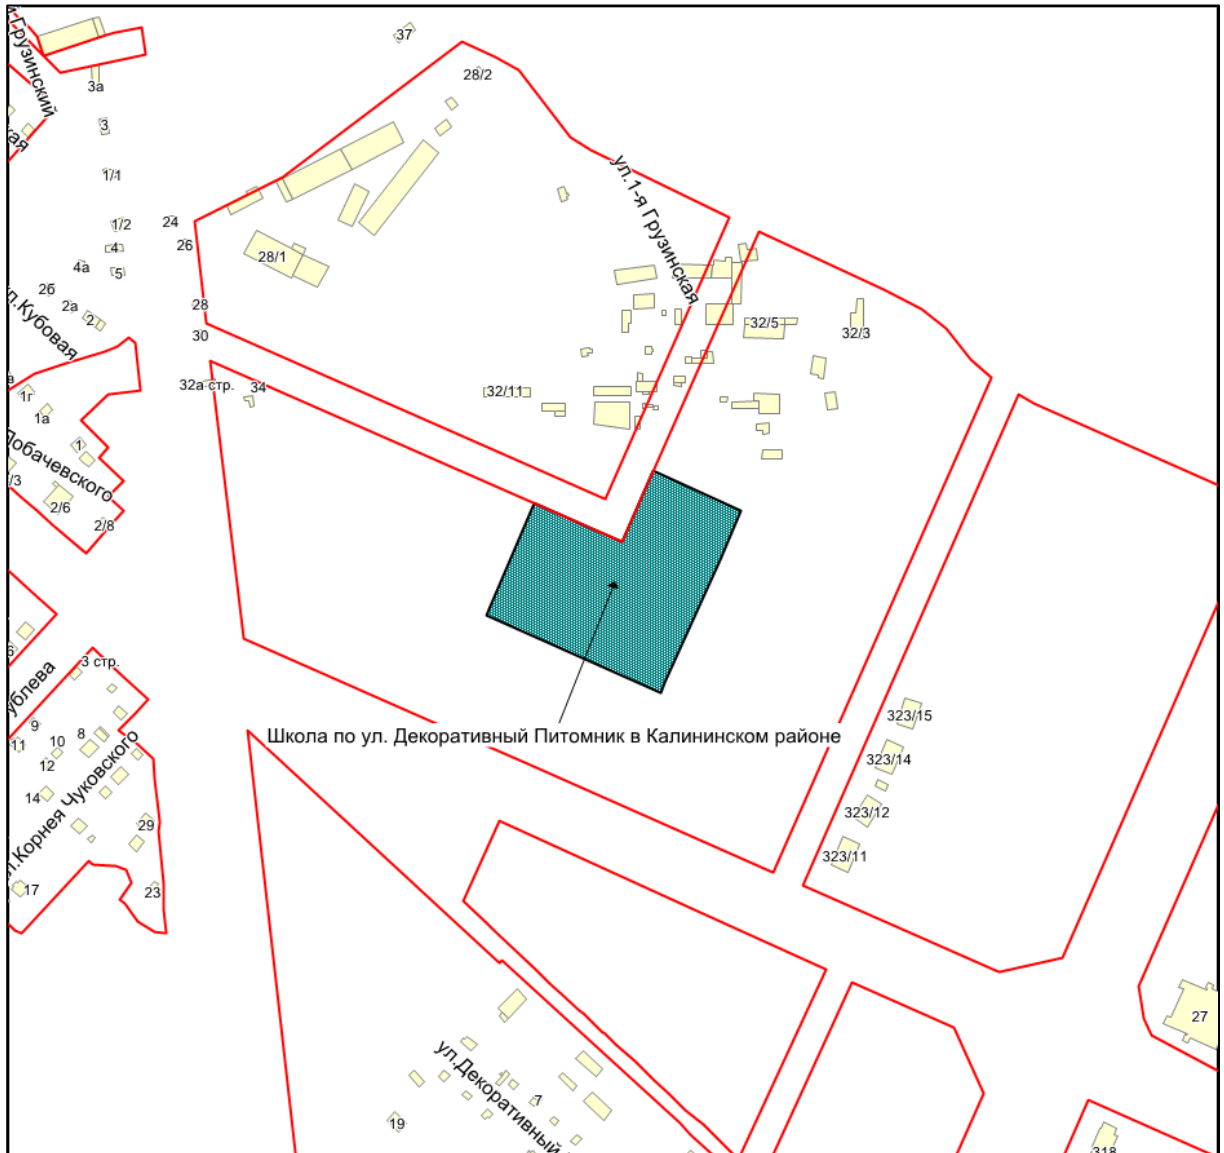

Приложение 160.25
к Перечню мероприятий (инвестиционных
проектов) по проектированию, строительству и
реконструкции объектов социальной
инфраструктуры города Новосибирска

Фрагмент карты города Новосибирска

Масштаб 1:4500