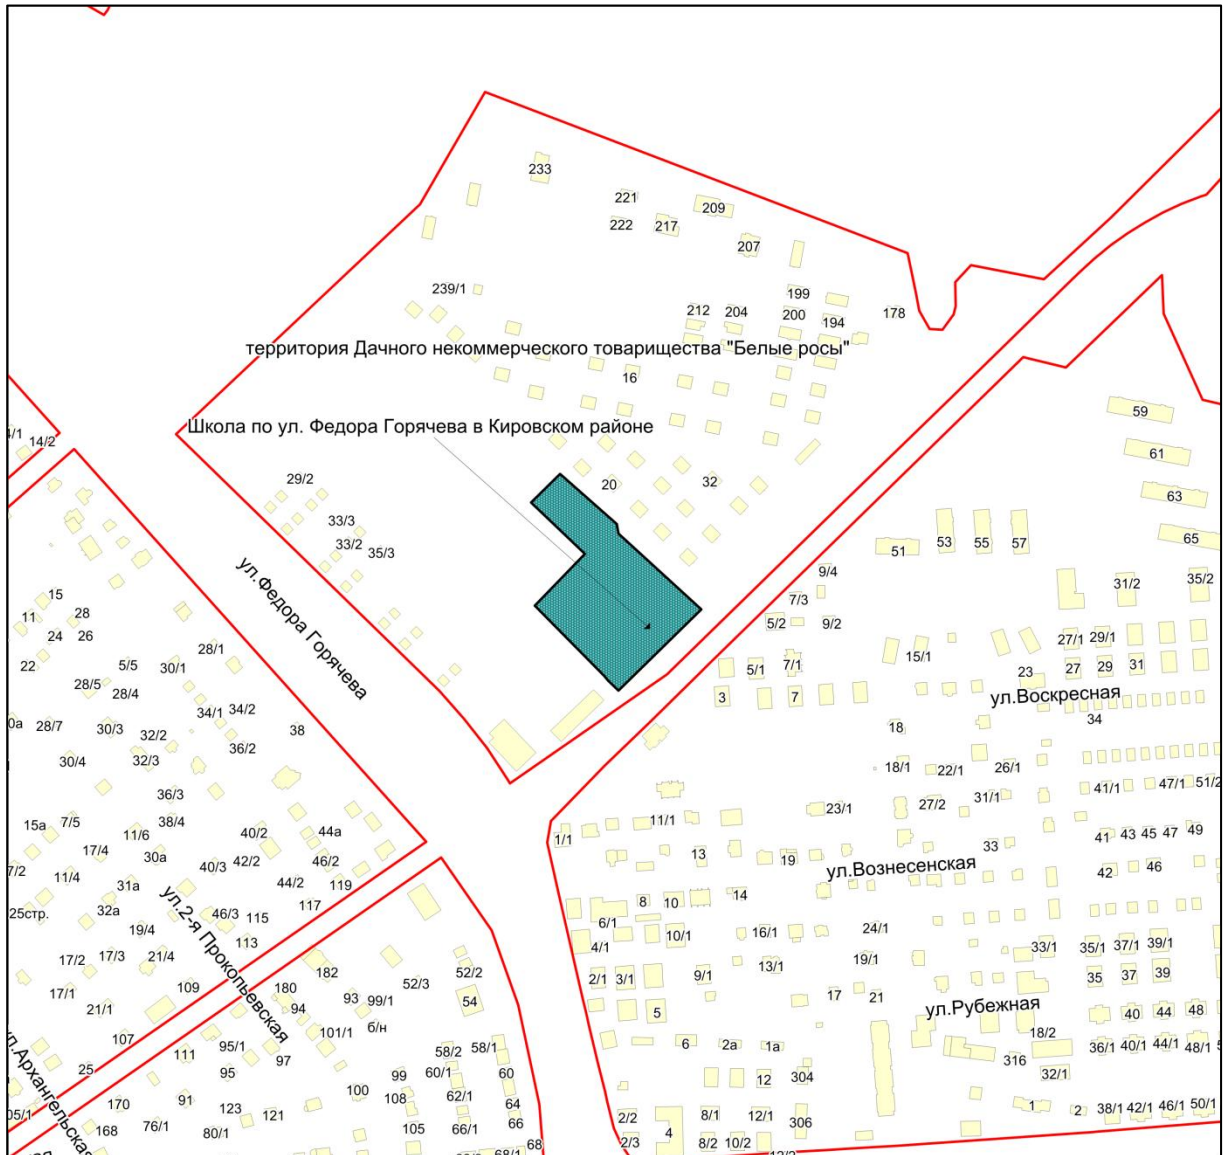

Приложение 160.7
к Перечню мероприятий (инвестиционных
проектов) по проектированию, строительству и
реконструкции объектов социальной
инфраструктуры города Новосибирска

Фрагмент карты города Новосибирска

Масштаб 1:4500