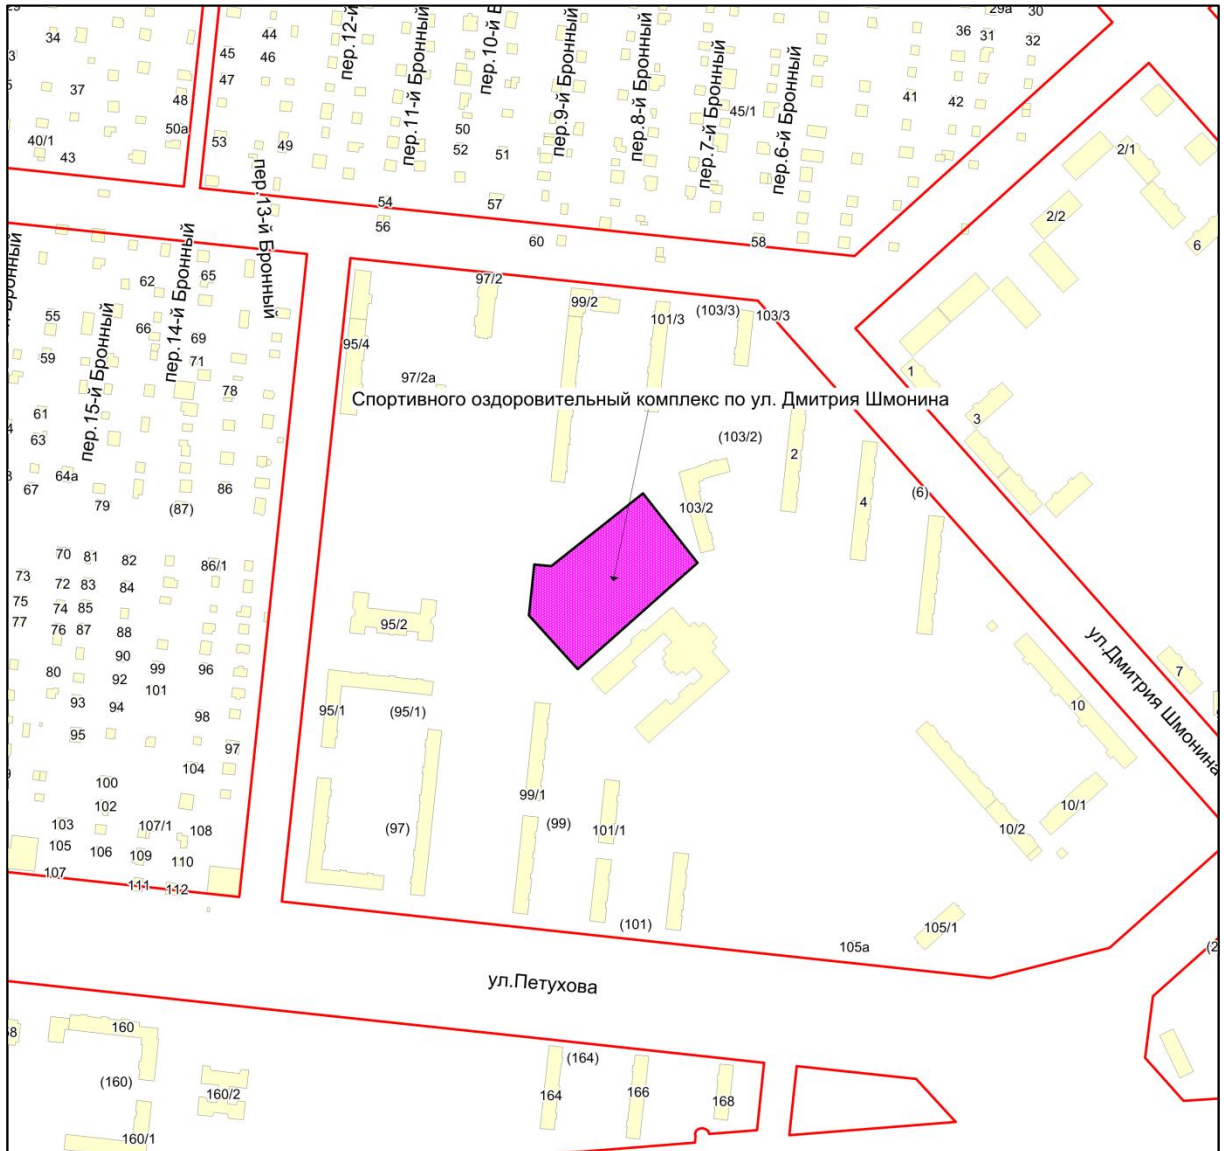

Приложение 295.17
к Перечню мероприятий (инвестиционных
проектов) по проектированию, строительству и
реконструкции объектов социальной
инфраструктуры города Новосибирска

Фрагмент карты города Новосибирска

Масштаб 1:4500