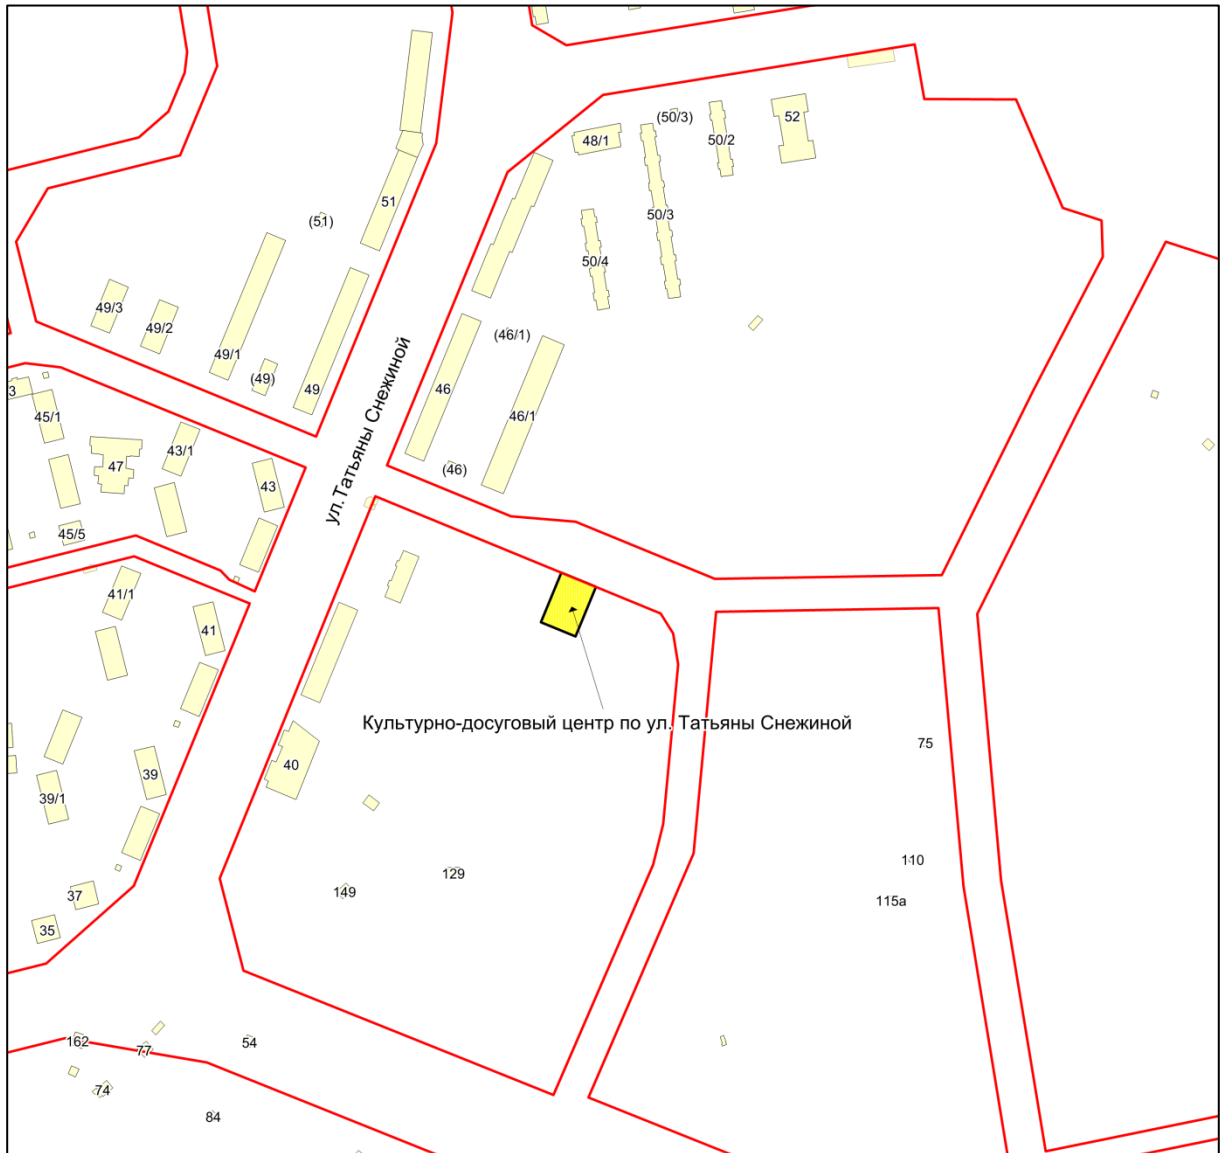

Приложение 314
к Перечню мероприятий (инвестиционных
проектов) по проектированию, строительству и
реконструкции объектов социальной
инфраструктуры города Новосибирска

Фрагмент карты города Новосибирска

Масштаб 1:4500