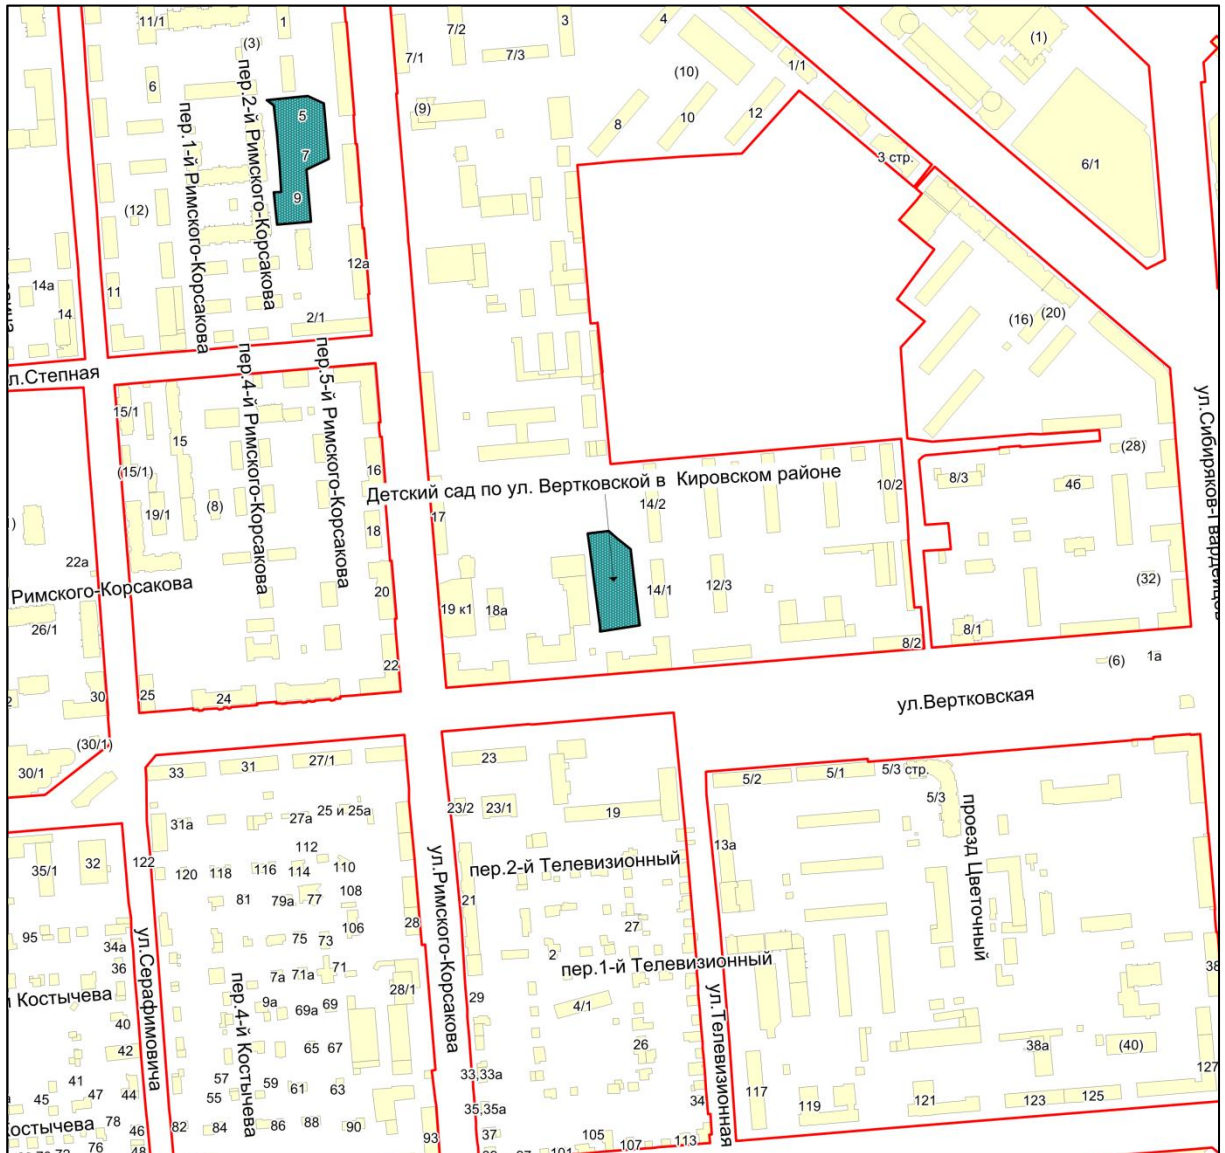

Приложение 85.49
к Перечню мероприятий (инвестиционных
проектов) по проектированию, строительству и
реконструкции объектов социальной
инфраструктуры города Новосибирска

Фрагмент карты города Новосибирска

Масштаб 1:4500