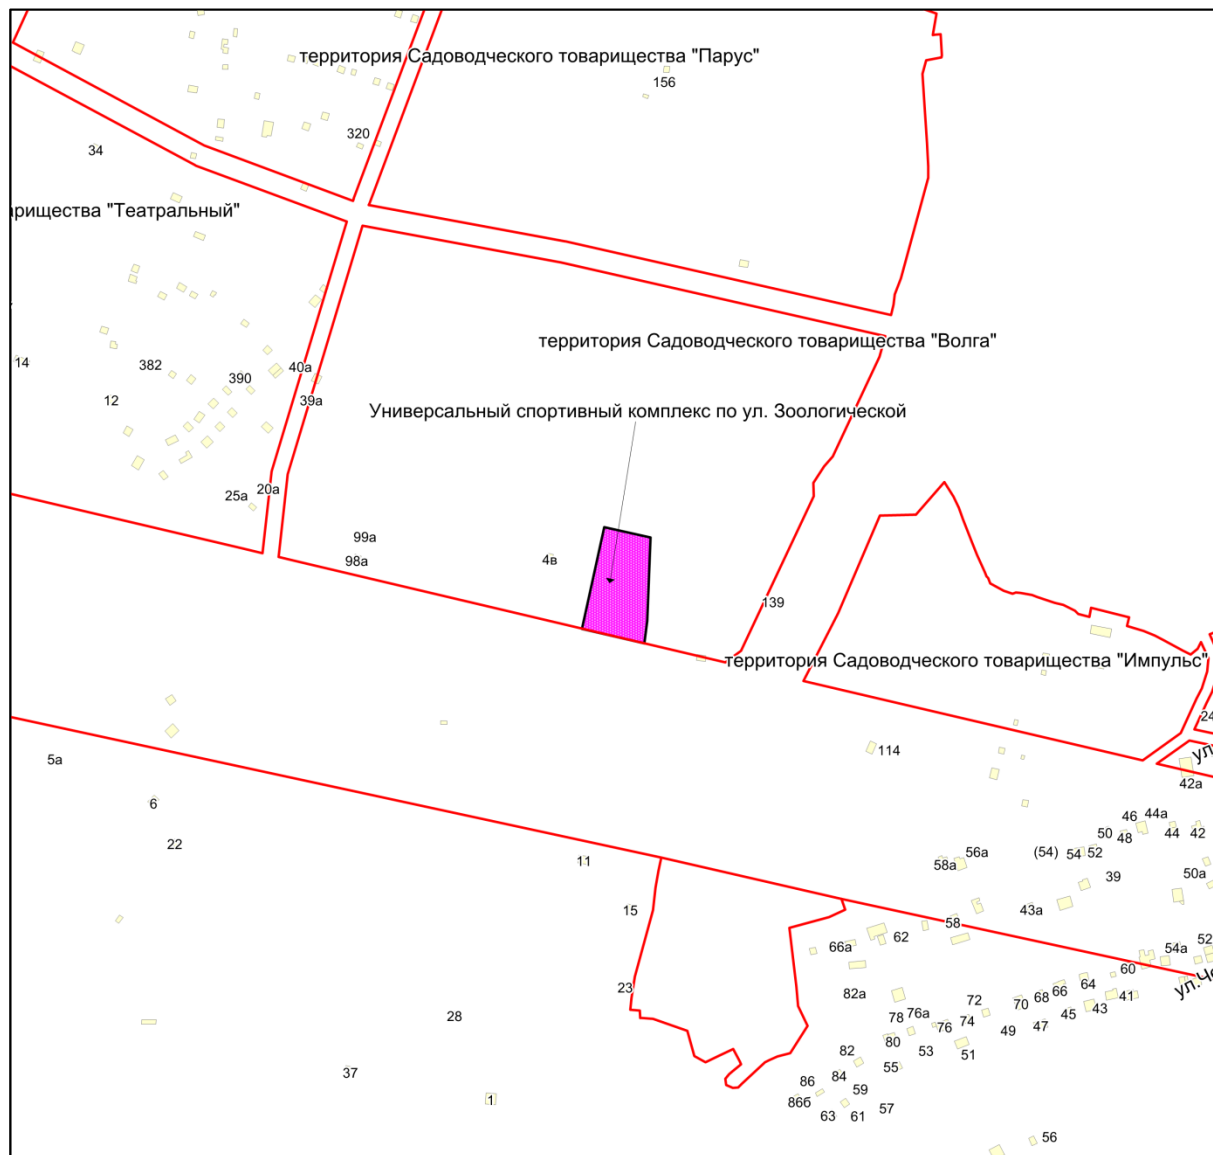

Приложение 269
к Перечню мероприятий (инвестиционных
проектов) по проектированию, строительству и
реконструкции объектов социальной
инфраструктуры города Новосибирска

Фрагмент карты города Новосибирска

Масштаб 1:4500