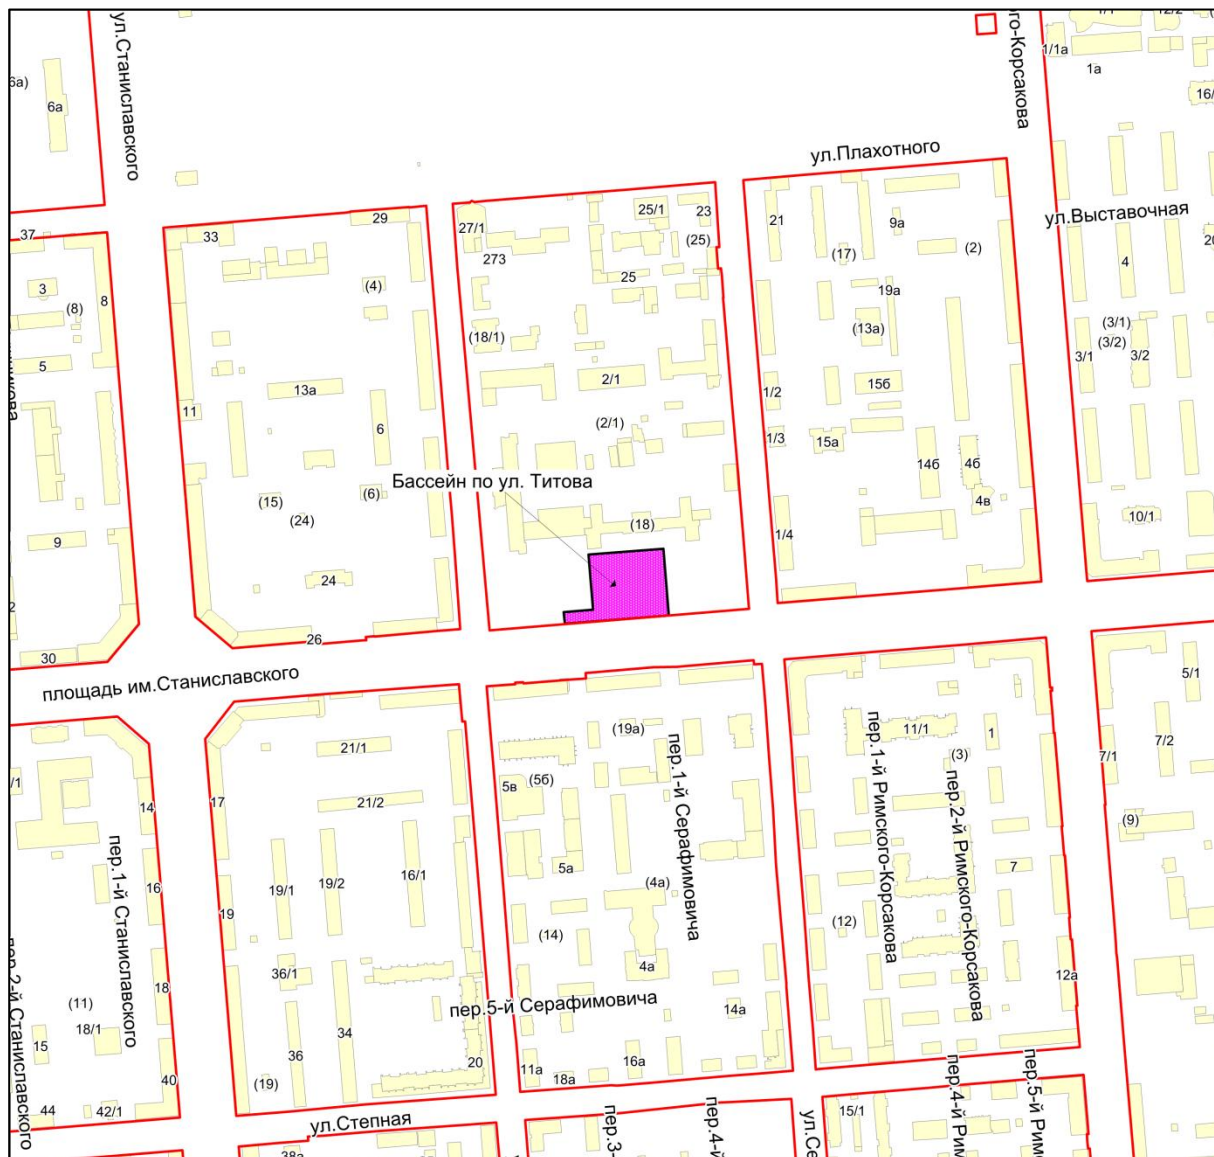

Приложение 295.16
к Перечню мероприятий (инвестиционных
проектов) по проектированию, строительству и
реконструкции объектов социальной
инфраструктуры города Новосибирска

Фрагмент карты города Новосибирска

Масштаб 1:4500