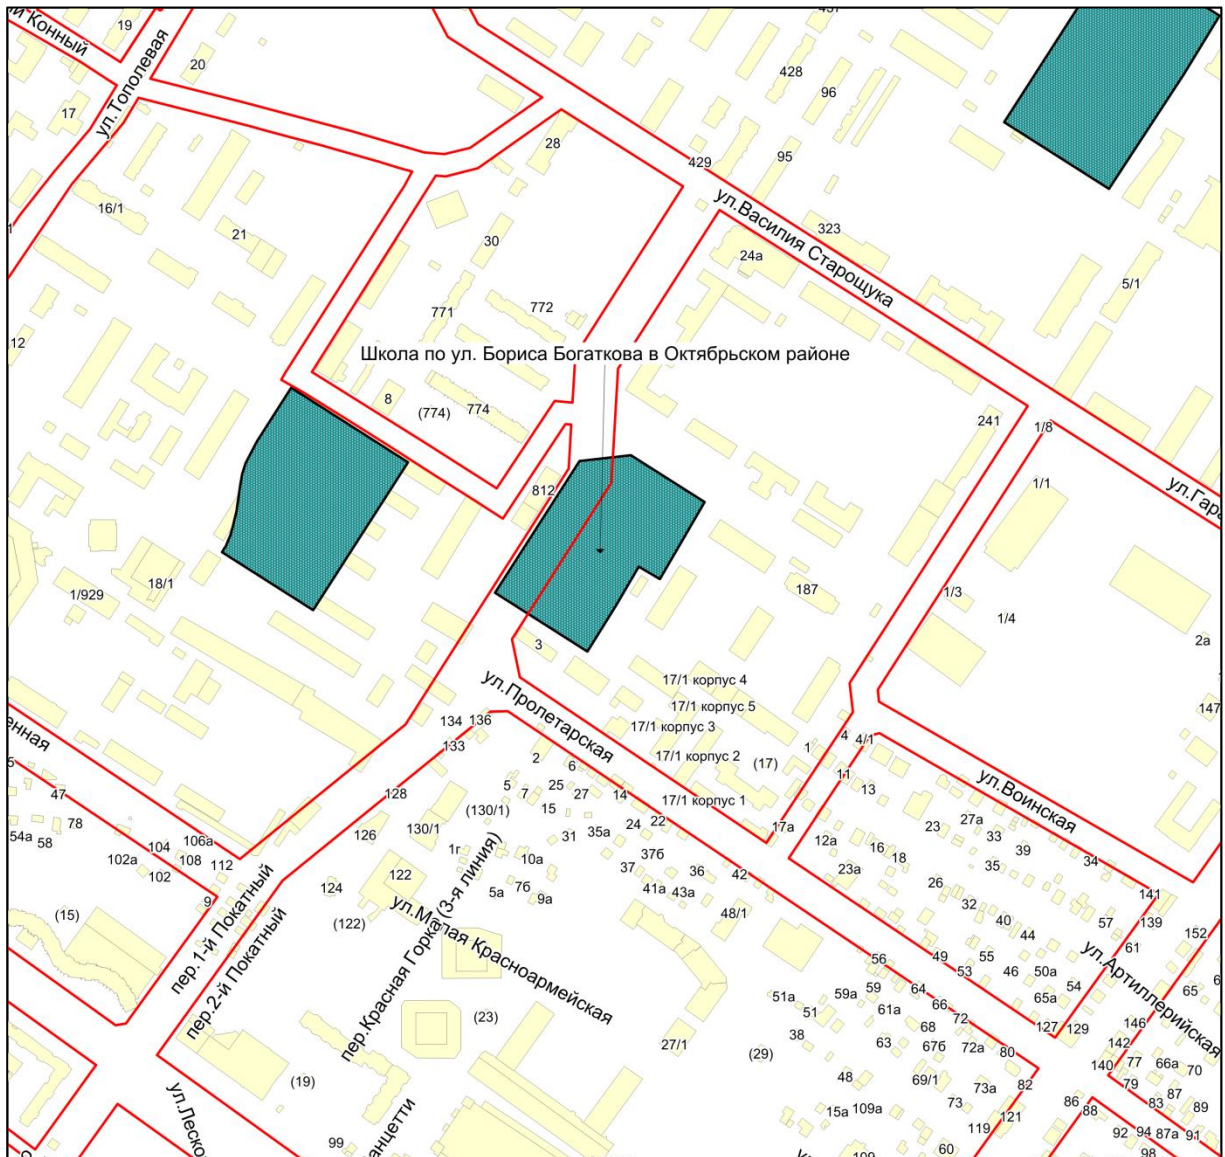

Приложение 160.48
к Перечню мероприятий (инвестиционных
проектов) по проектированию, строительству и
реконструкции объектов социальной
инфраструктуры города Новосибирска

Фрагмент карты города Новосибирска

Масштаб 1:4500