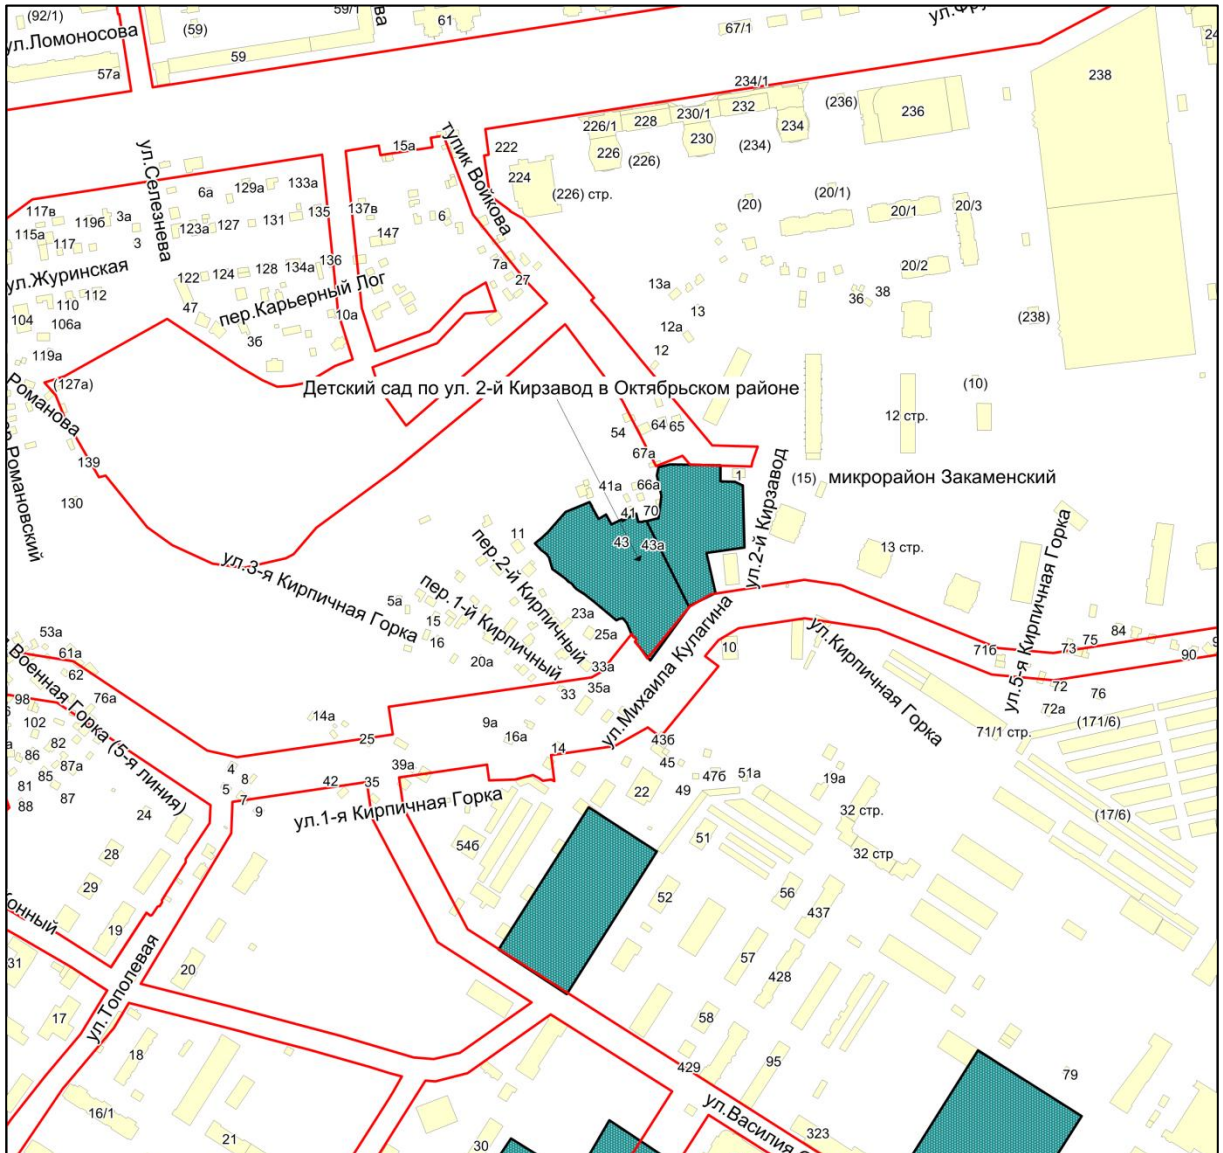

Приложение 75
к Перечню мероприятий (инвестиционных
проектов) по проектированию, строительству и
реконструкции объектов социальной
инфраструктуры города Новосибирска

Фрагмент карты города Новосибирска

Масштаб 1:4500