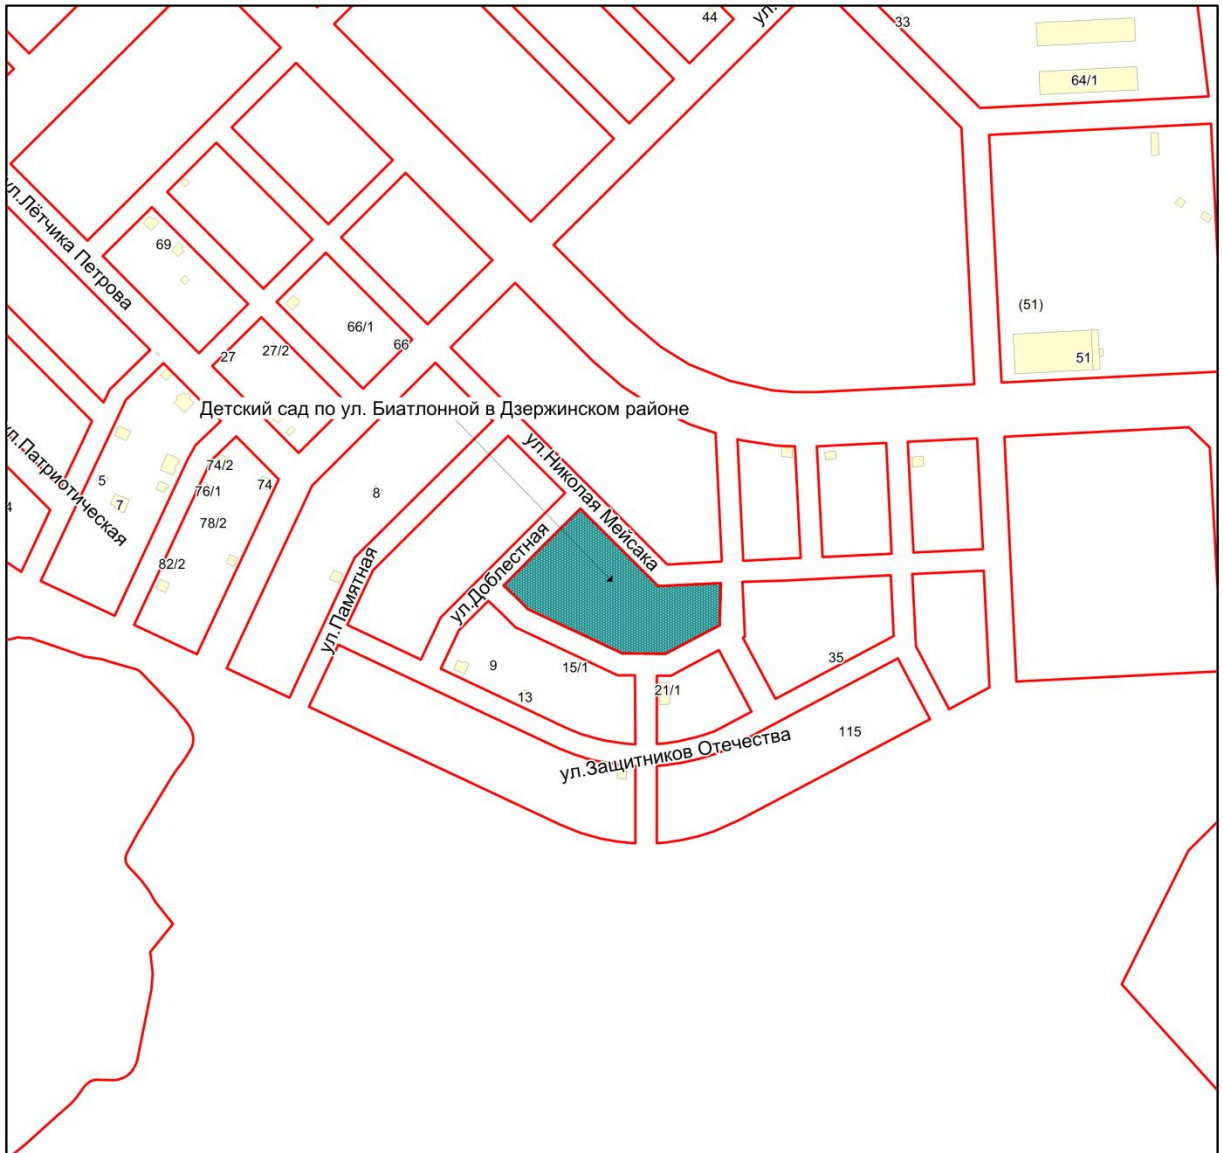

Приложение 85.33
к Перечню мероприятий (инвестиционных
проектов) по проектированию, строительству и
реконструкции объектов социальной
инфраструктуры города Новосибирска

Фрагмент карты города Новосибирска

Масштаб 1:4500