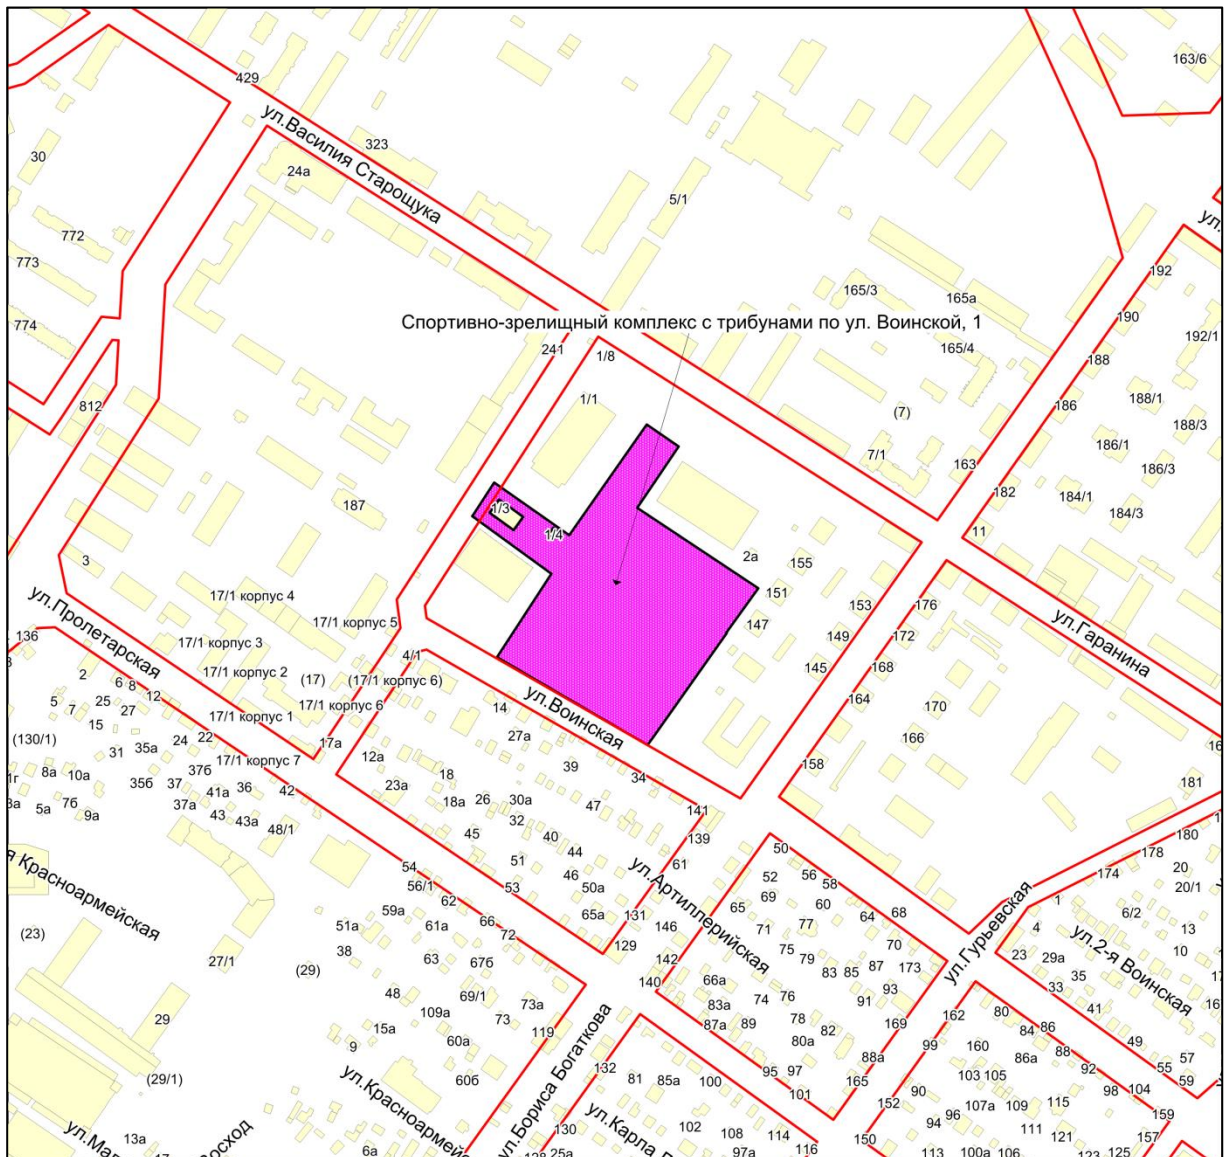

Приложение 295.10
к Перечню мероприятий (инвестиционных
проектов) по проектированию, строительству и
реконструкции объектов социальной
инфраструктуры города Новосибирска

Фрагмент карты города Новосибирска

Масштаб 1:4500