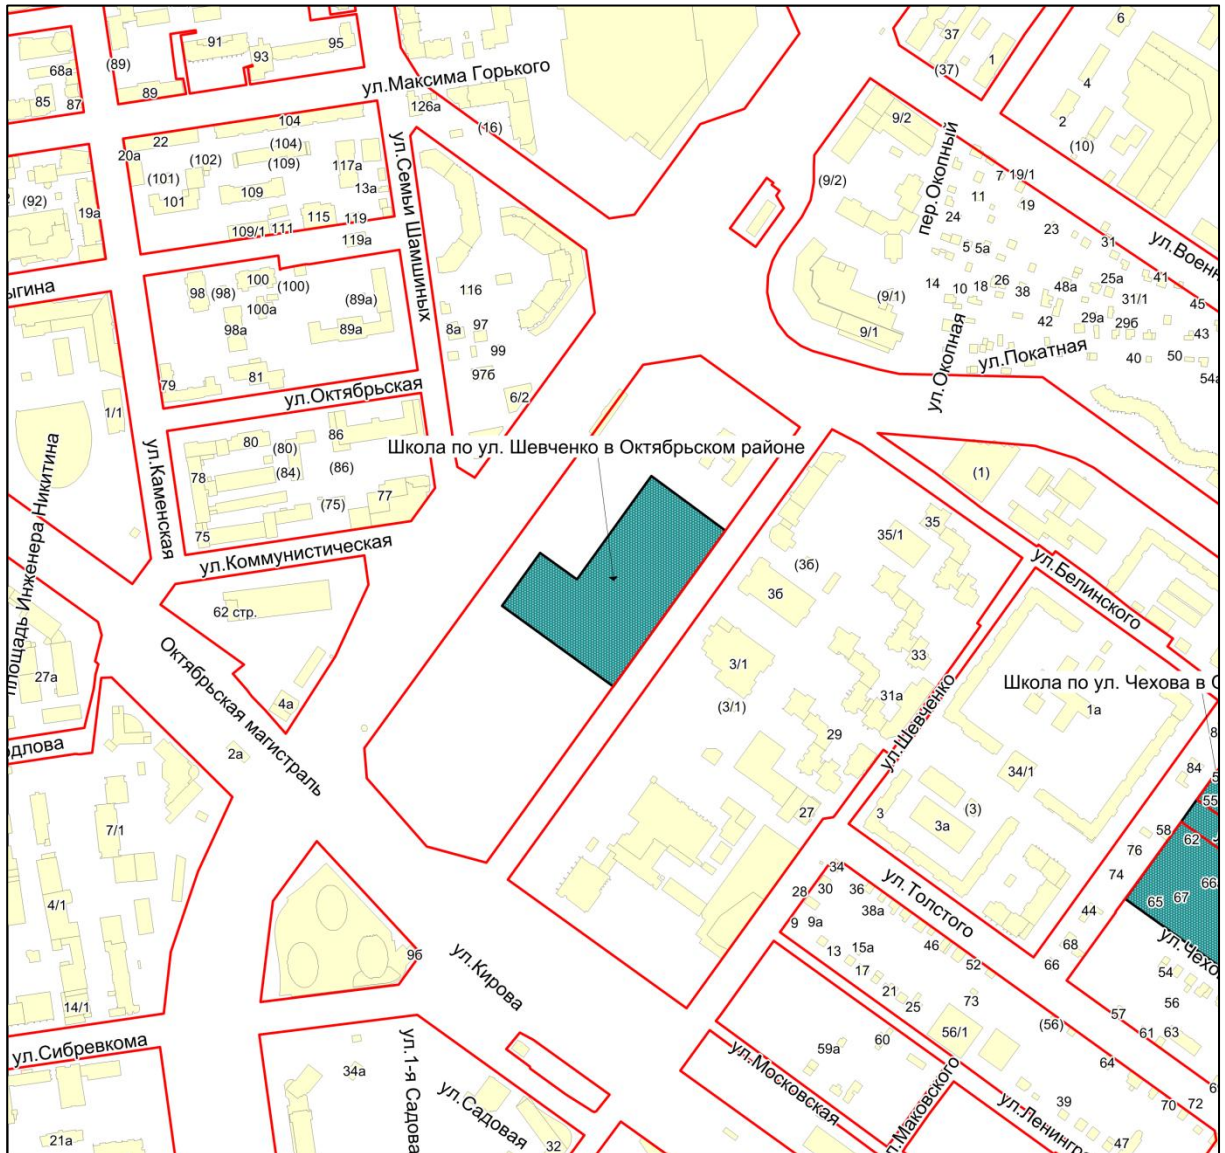

Приложение 160.36
к Перечню мероприятий (инвестиционных
проектов) по проектированию, строительству и
реконструкции объектов социальной
инфраструктуры города Новосибирска

Фрагмент карты города Новосибирска

Масштаб 1:4500