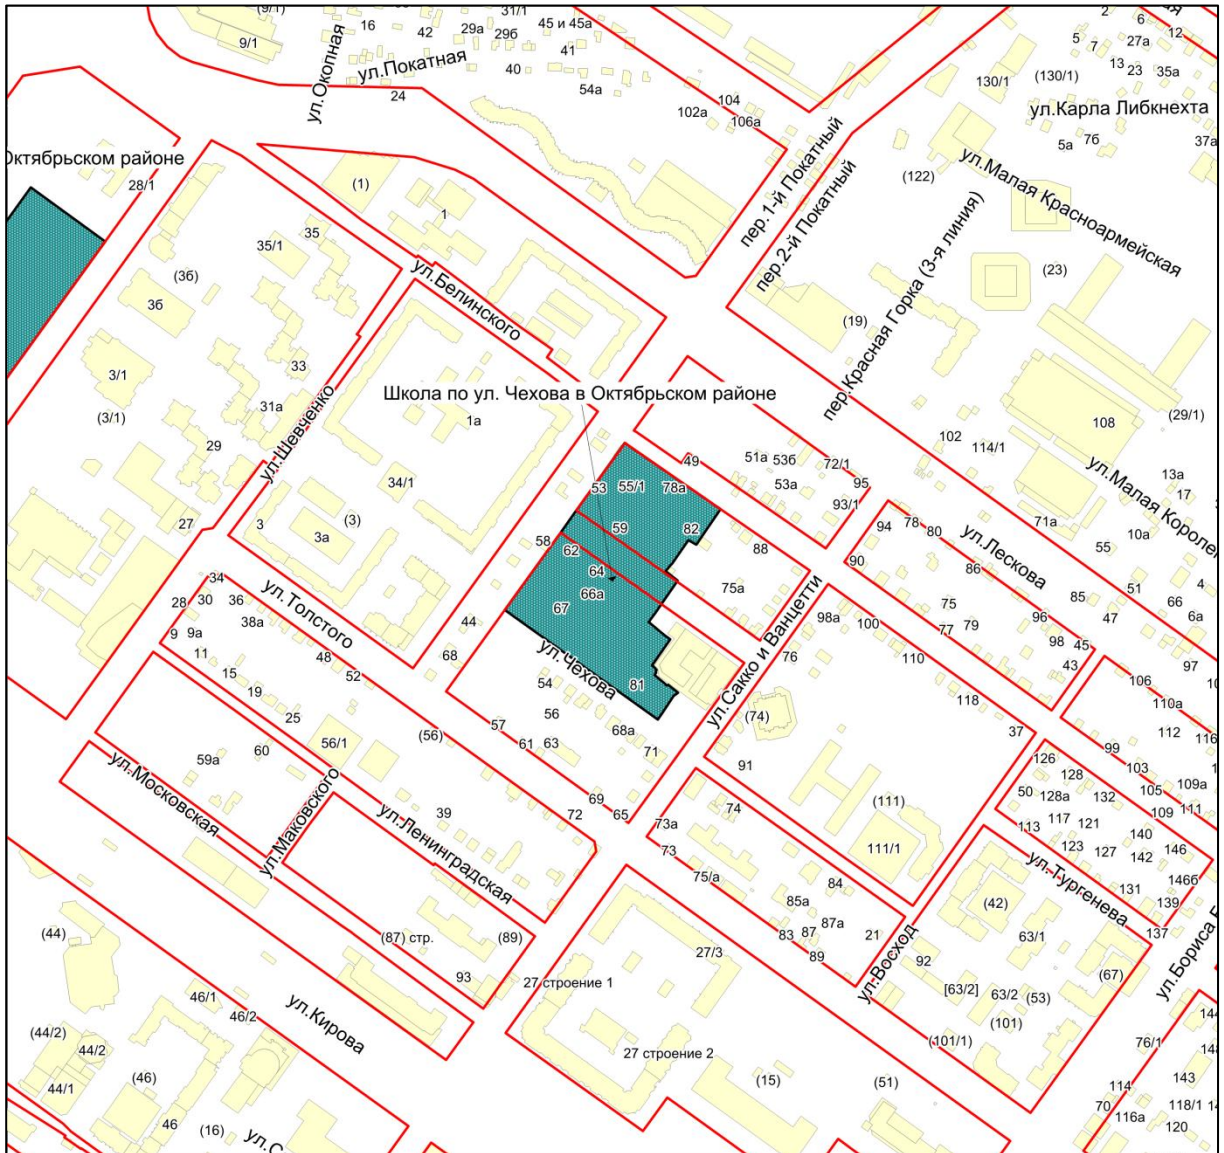

Приложение 160.37
к Перечню мероприятий (инвестиционных
проектов) по проектированию, строительству и
реконструкции объектов социальной
инфраструктуры города Новосибирска

Фрагмент карты города Новосибирска

Масштаб 1:4500