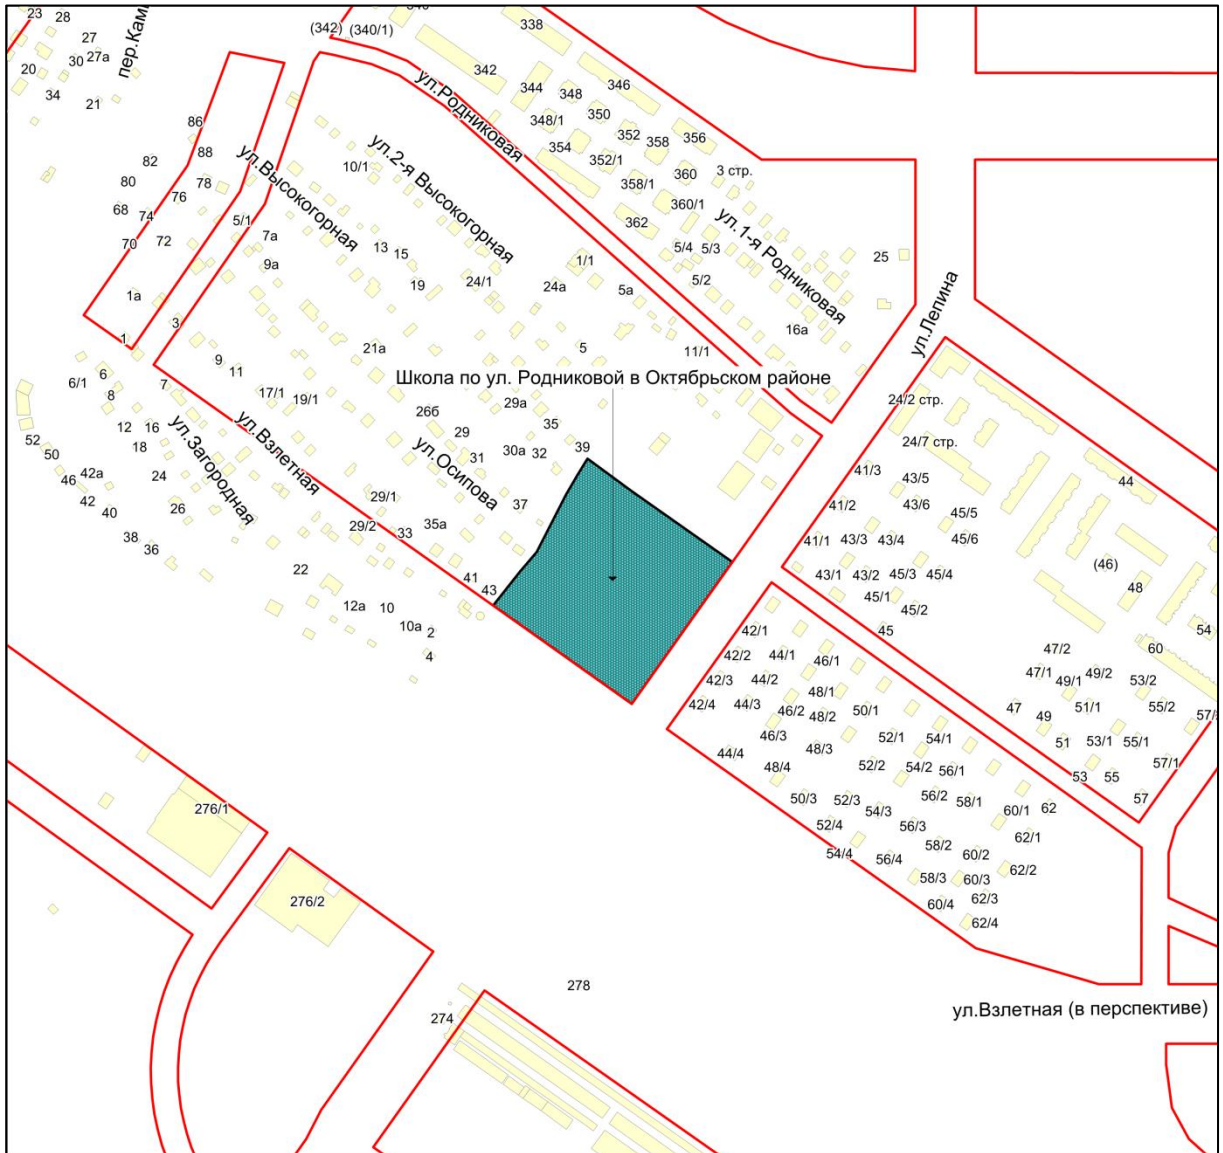

Приложение 160.41
к Перечню мероприятий (инвестиционных
проектов) по проектированию, строительству и
реконструкции объектов социальной
инфраструктуры города Новосибирска

Фрагмент карты города Новосибирска

Масштаб 1:4500