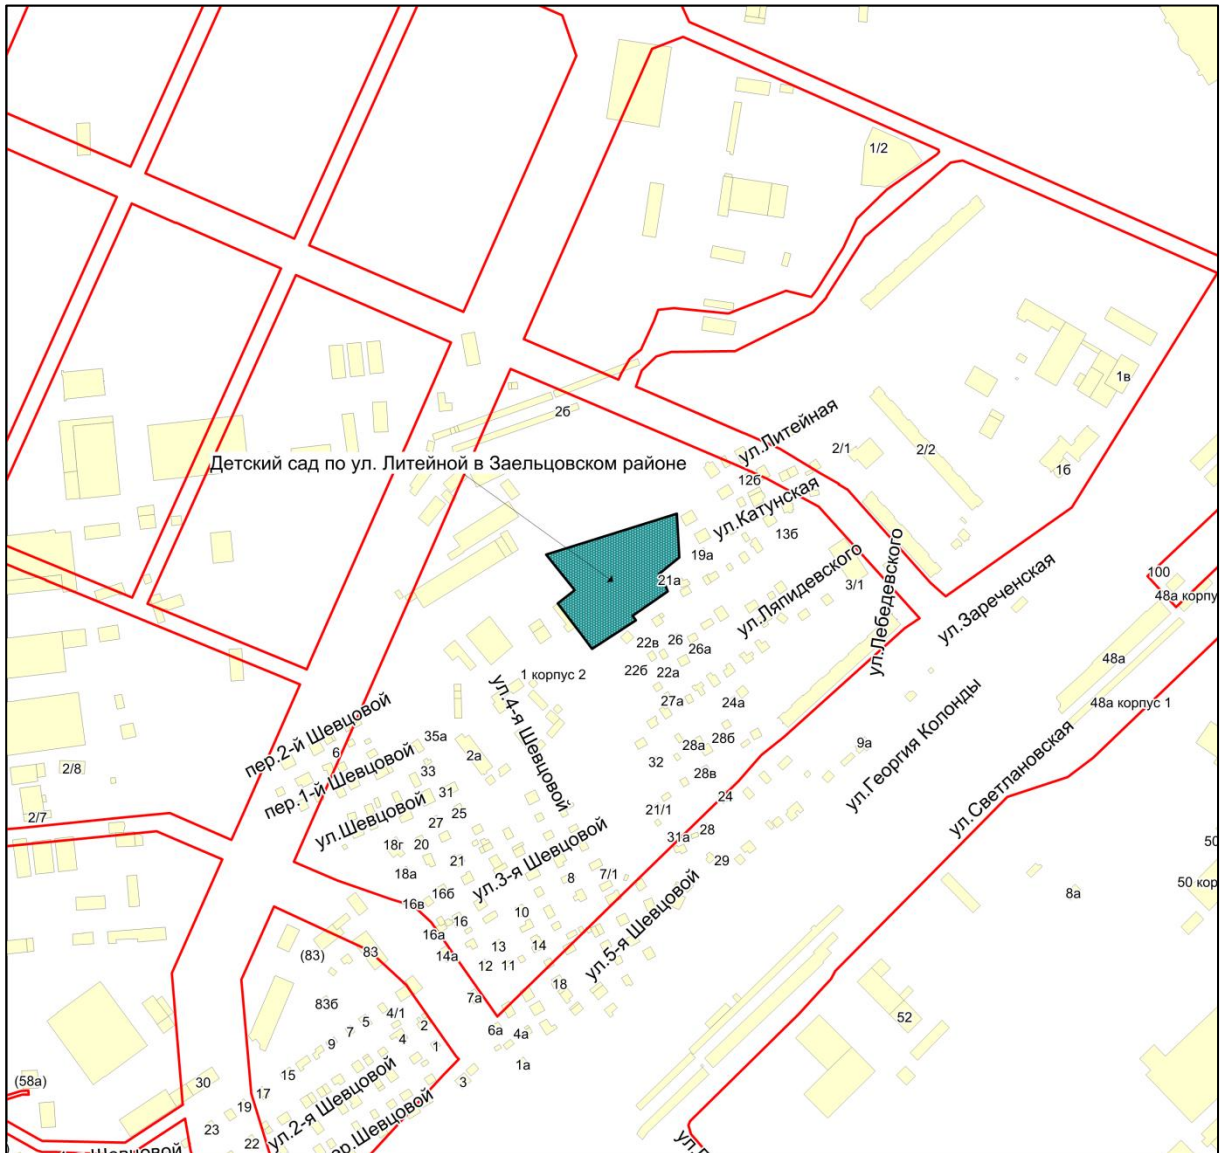

Приложение 82
к Перечню мероприятий (инвестиционных
проектов) по проектированию, строительству и
реконструкции объектов социальной
инфраструктуры города Новосибирска

Фрагмент карты города Новосибирска