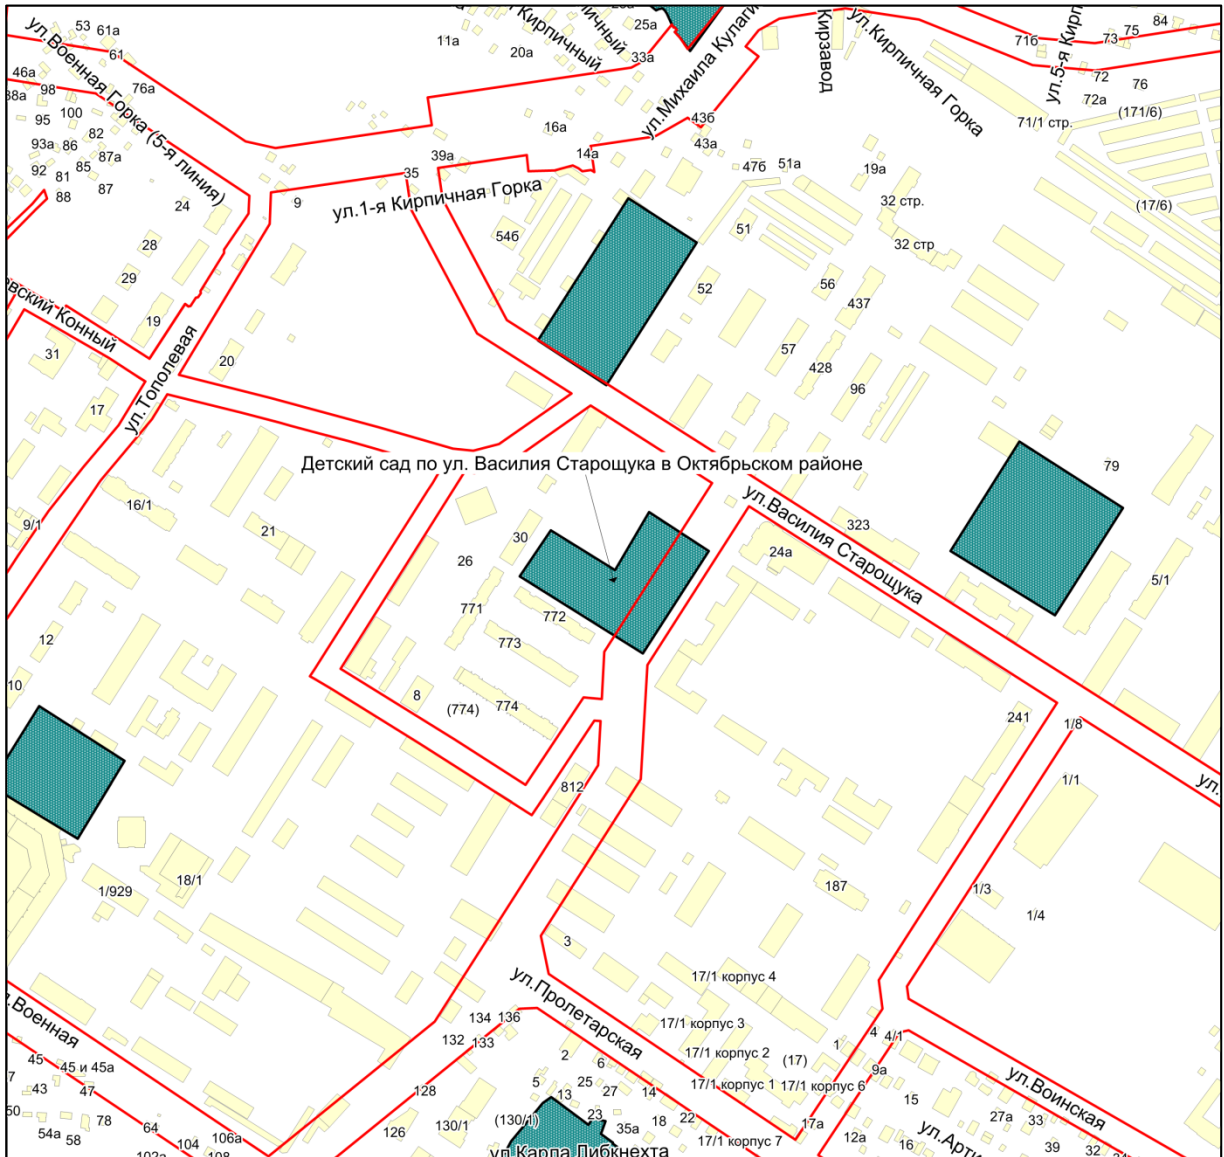

Приложение 85.82
к Перечню мероприятий (инвестиционных
проектов) по проектированию, строительству и
реконструкции объектов социальной
инфраструктуры города Новосибирска

Фрагмент карты города Новосибирска

Масштаб 1:4500