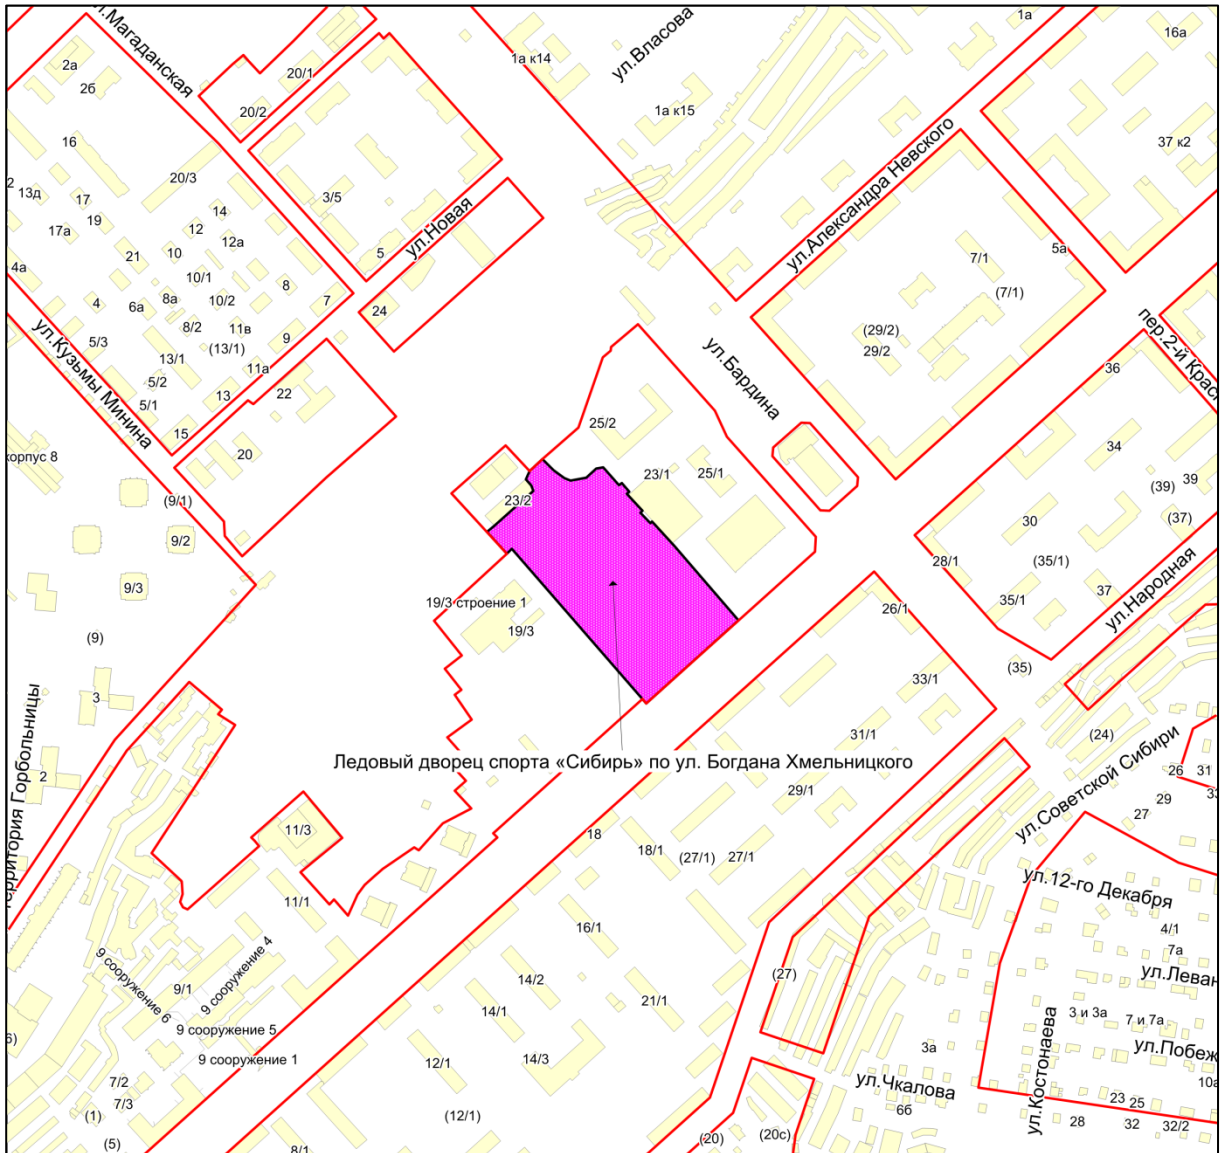

Приложение 295.20
к Перечню мероприятий (инвестиционных
проектов) по проектированию, строительству и
реконструкции объектов социальной
инфраструктуры города Новосибирска

Фрагмент карты города Новосибирска

Масштаб 1:4500