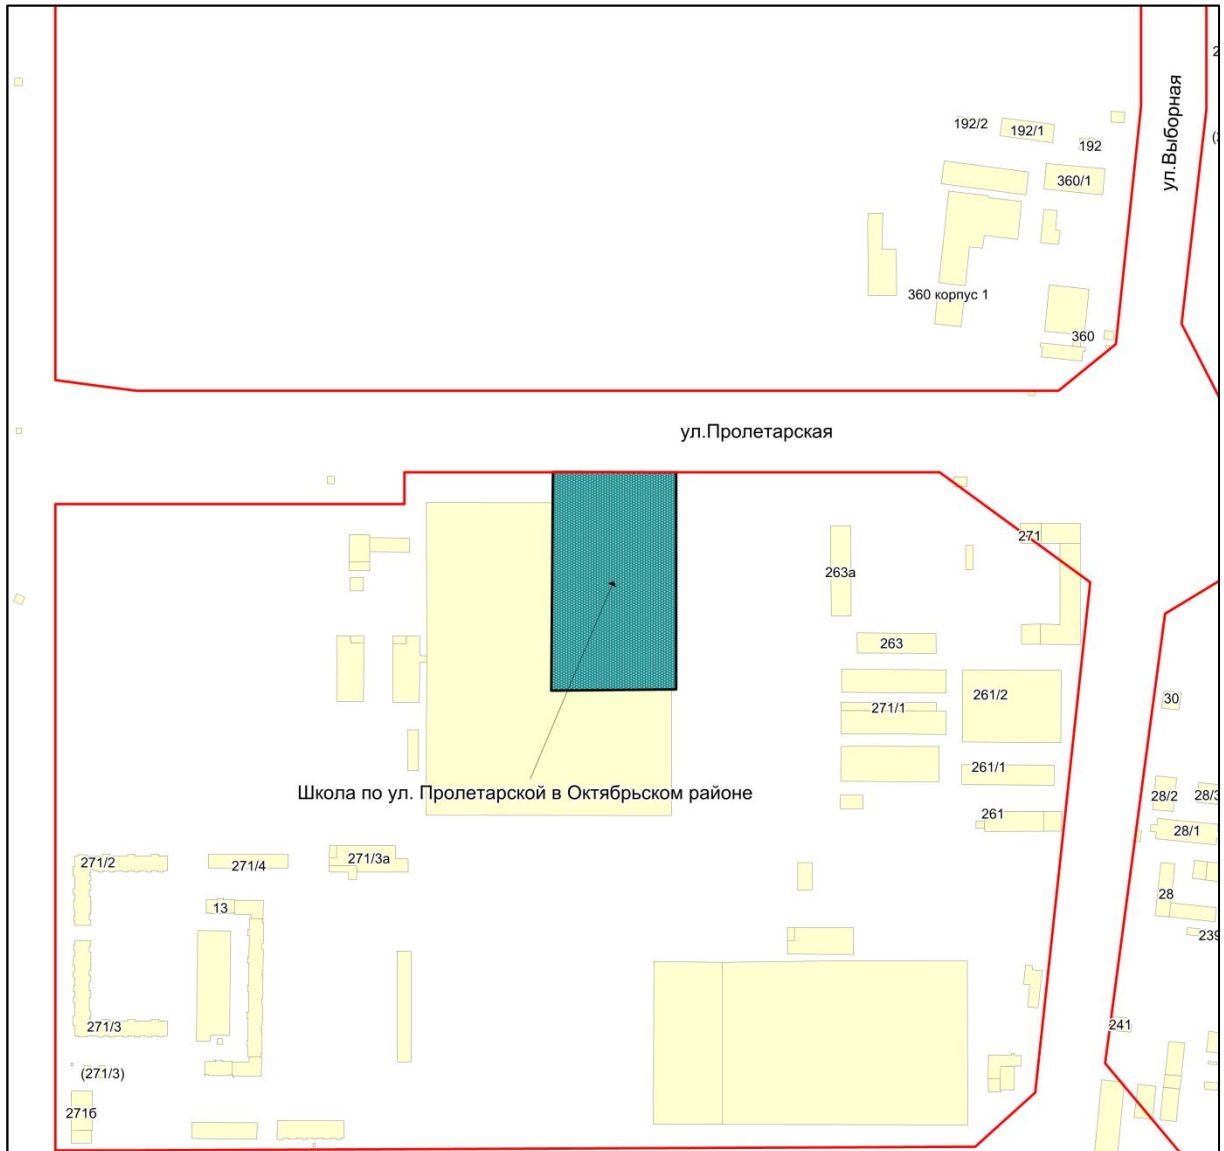

Приложение 160.32
к Перечню мероприятий (инвестиционных
проектов) по проектированию, строительству и
реконструкции объектов социальной
инфраструктуры города Новосибирска

Фрагмент карты города Новосибирска

Масштаб 1:4500