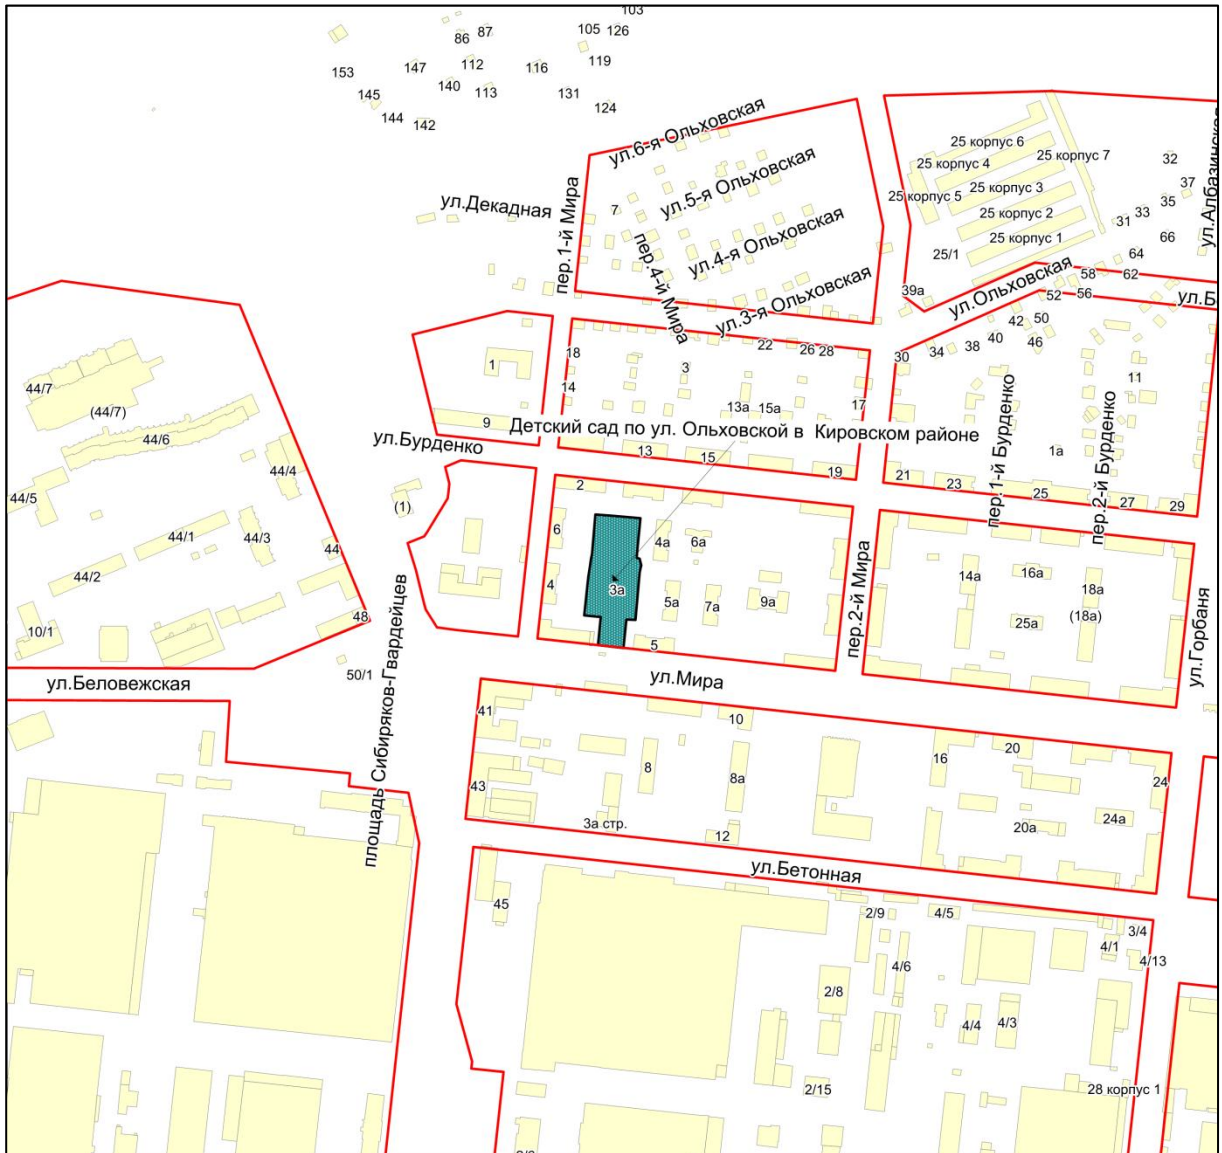

Приложение 85.48
к Перечню мероприятий (инвестиционных
проектов) по проектированию, строительству и
реконструкции объектов социальной
инфраструктуры города Новосибирска

Фрагмент карты города Новосибирска

Масштаб 1:4500