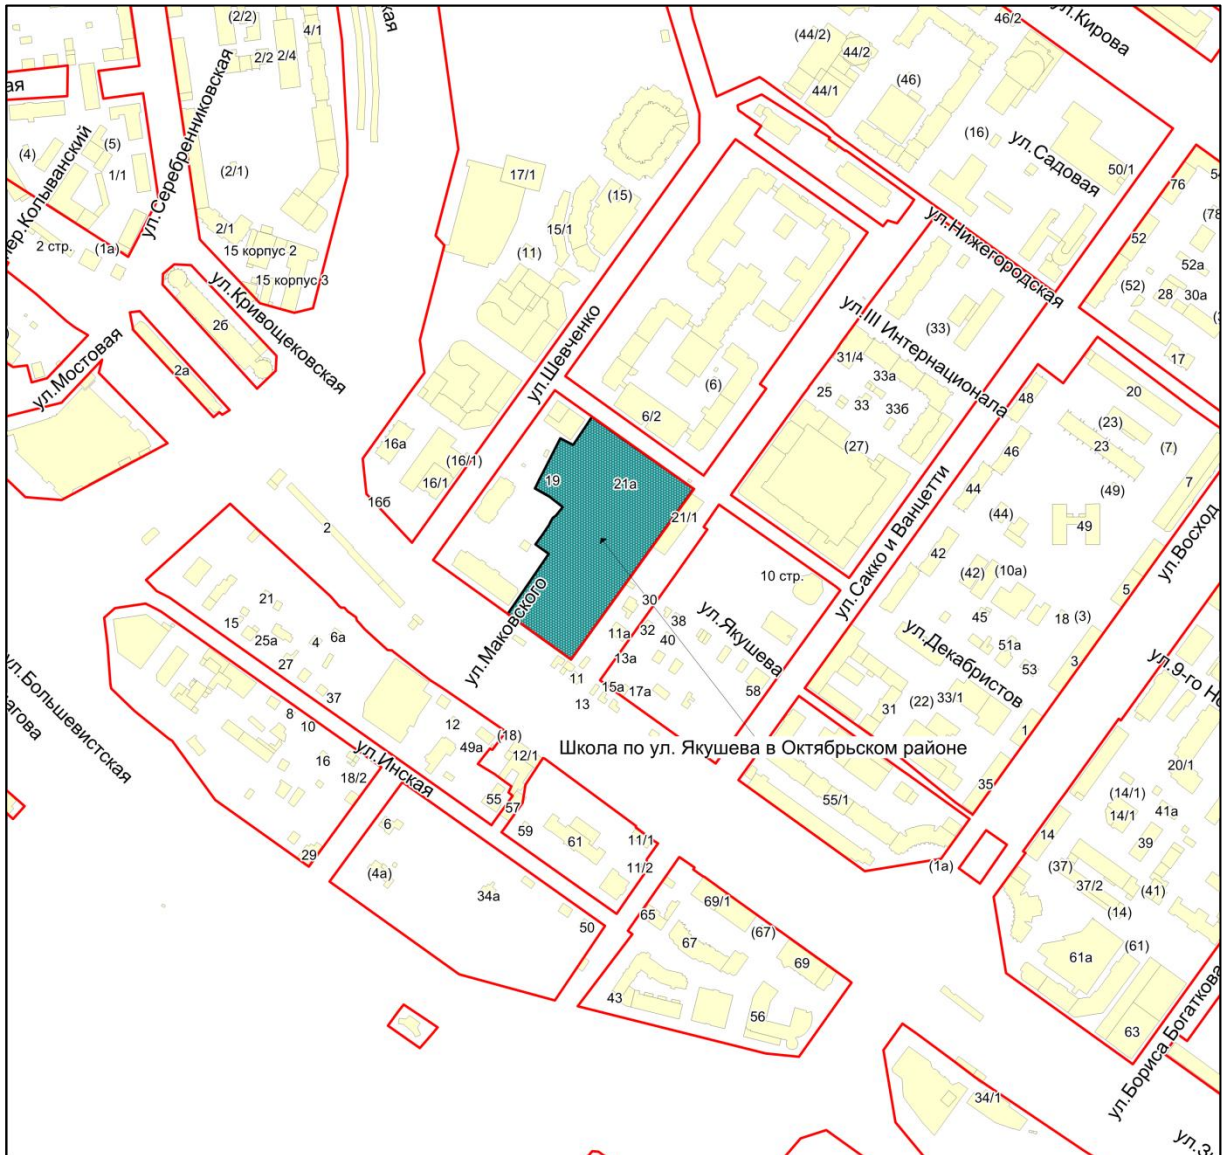

Приложение 160.50
к Перечню мероприятий (инвестиционных
проектов) по проектированию, строительству и
реконструкции объектов социальной
инфраструктуры города Новосибирска

Фрагмент карты города Новосибирска

Масштаб 1:4500