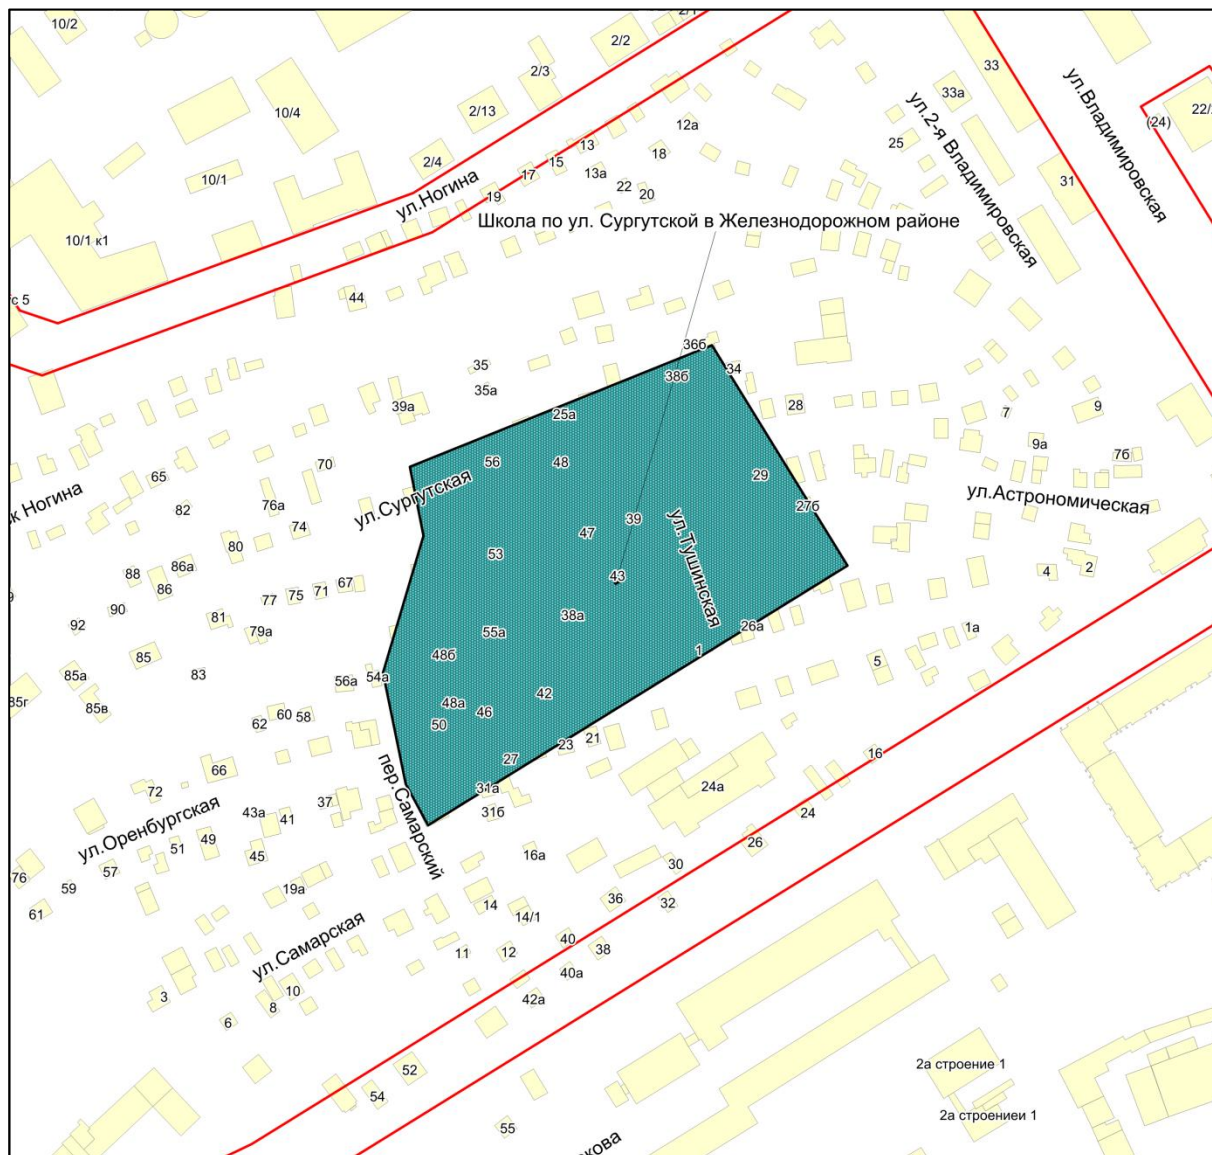

Приложение 160.17
к Перечню мероприятий (инвестиционных
проектов) по проектированию, строительству и
реконструкции объектов социальной
инфраструктуры города Новосибирска

Фрагмент карты города Новосибирска

Масштаб 1:4500