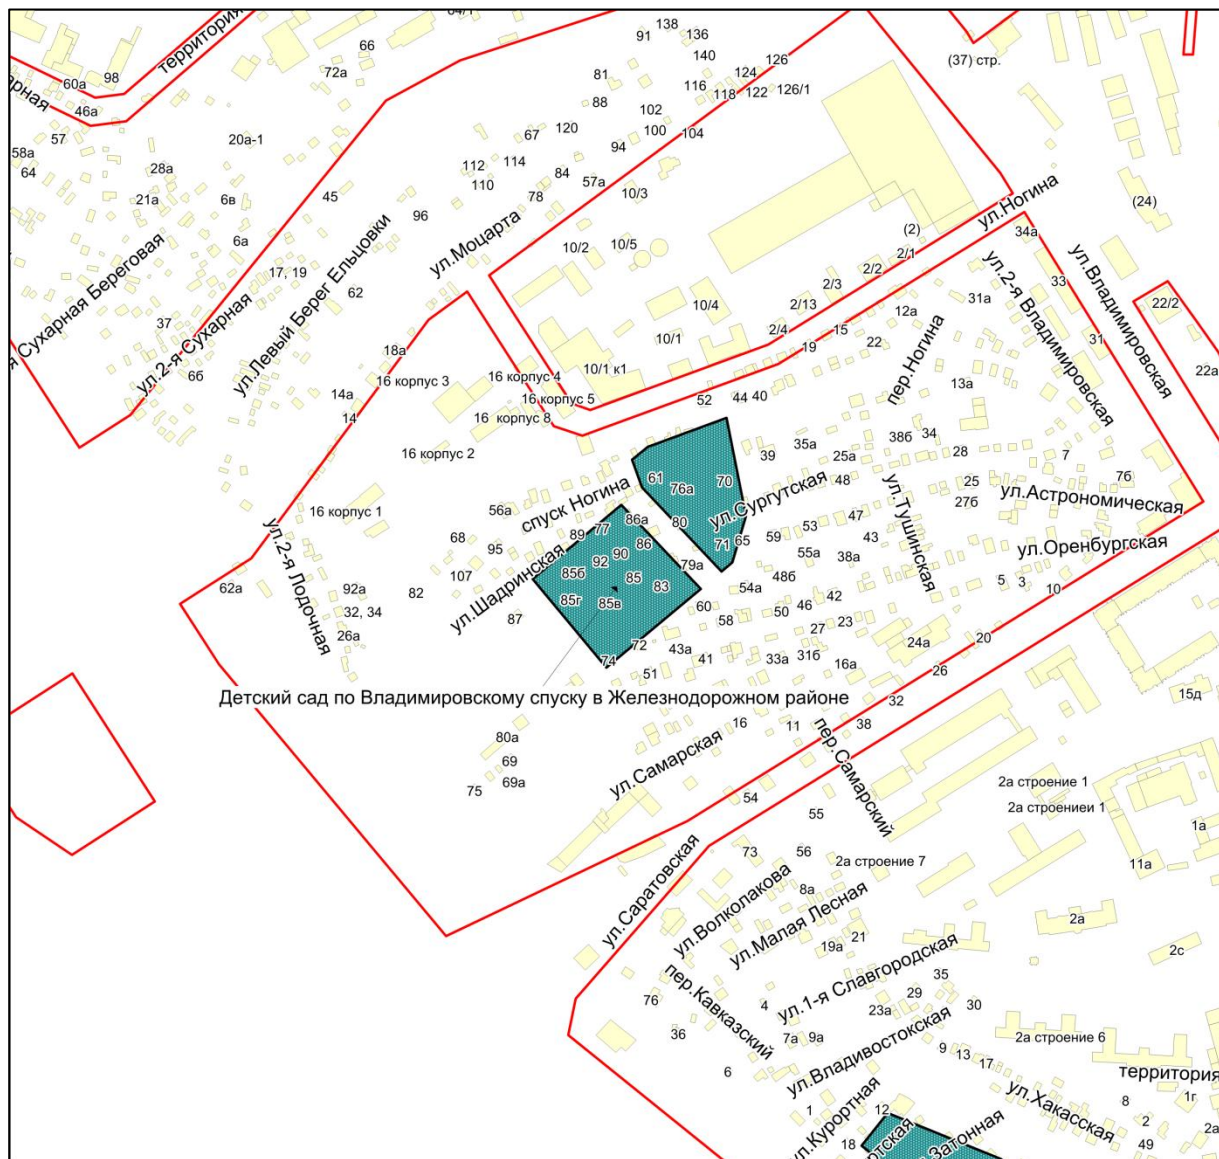

Приложение 85.32
к Перечню мероприятий (инвестиционных
проектов) по проектированию, строительству и
реконструкции объектов социальной
инфраструктуры города Новосибирска

Фрагмент карты города Новосибирска

Масштаб 1:4500