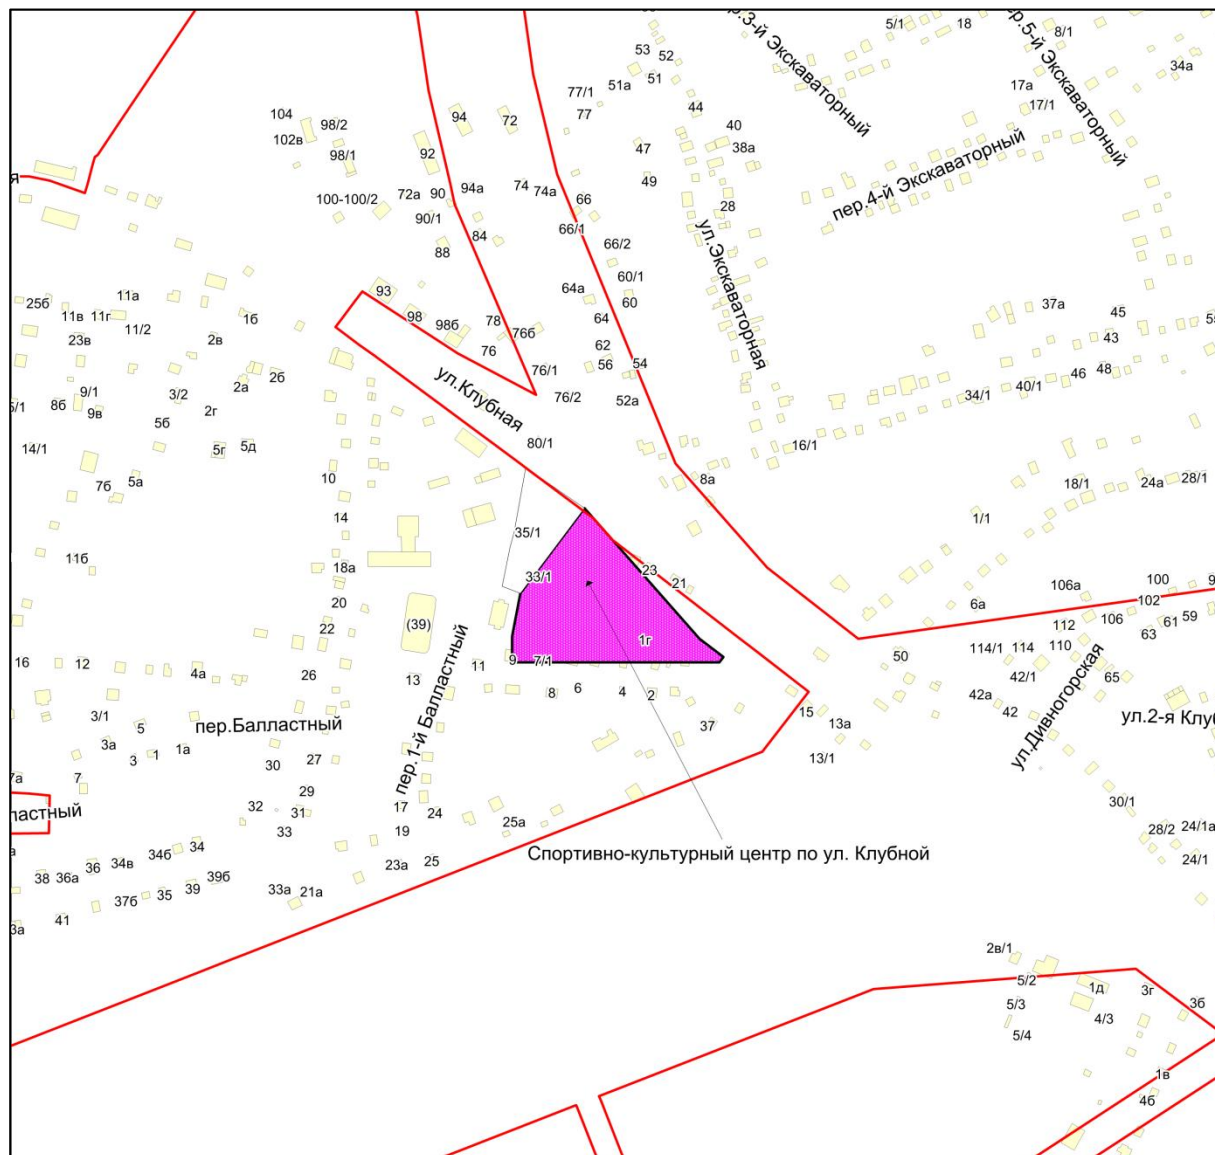

Приложение 285
к Перечню мероприятий (инвестиционных
проектов) по проектированию, строительству и
реконструкции объектов социальной
инфраструктуры города Новосибирска

Фрагмент карты города Новосибирска

Масштаб 1:4500