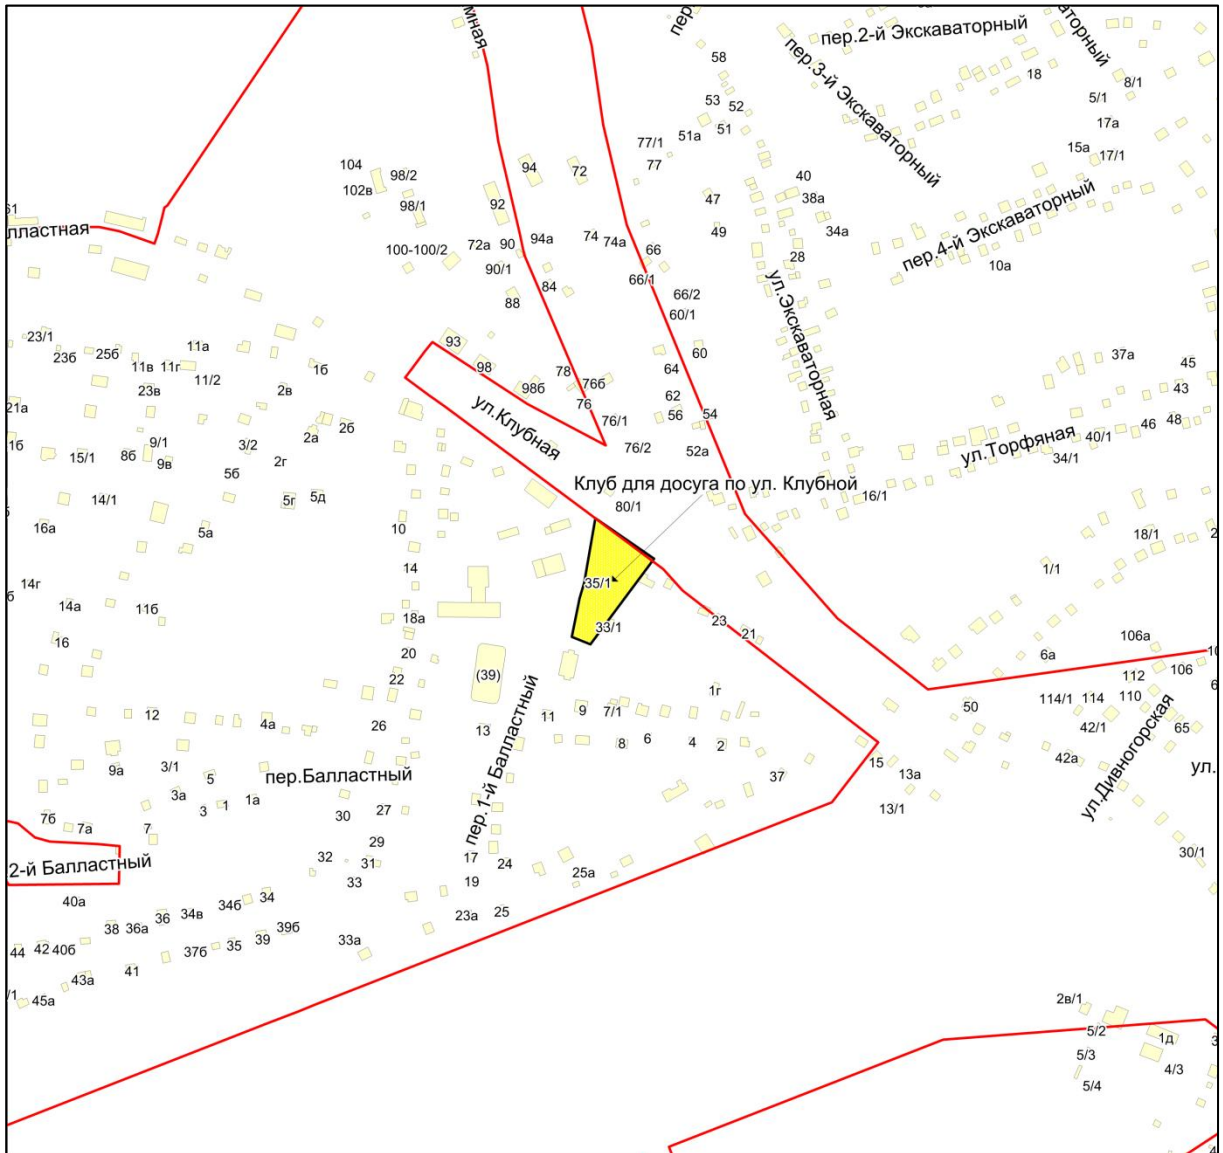

Приложение 307
к Перечню мероприятий (инвестиционных
проектов) по проектированию, строительству и
реконструкции объектов социальной
инфраструктуры города Новосибирска

Фрагмент карты города Новосибирска

Масштаб 1:4500