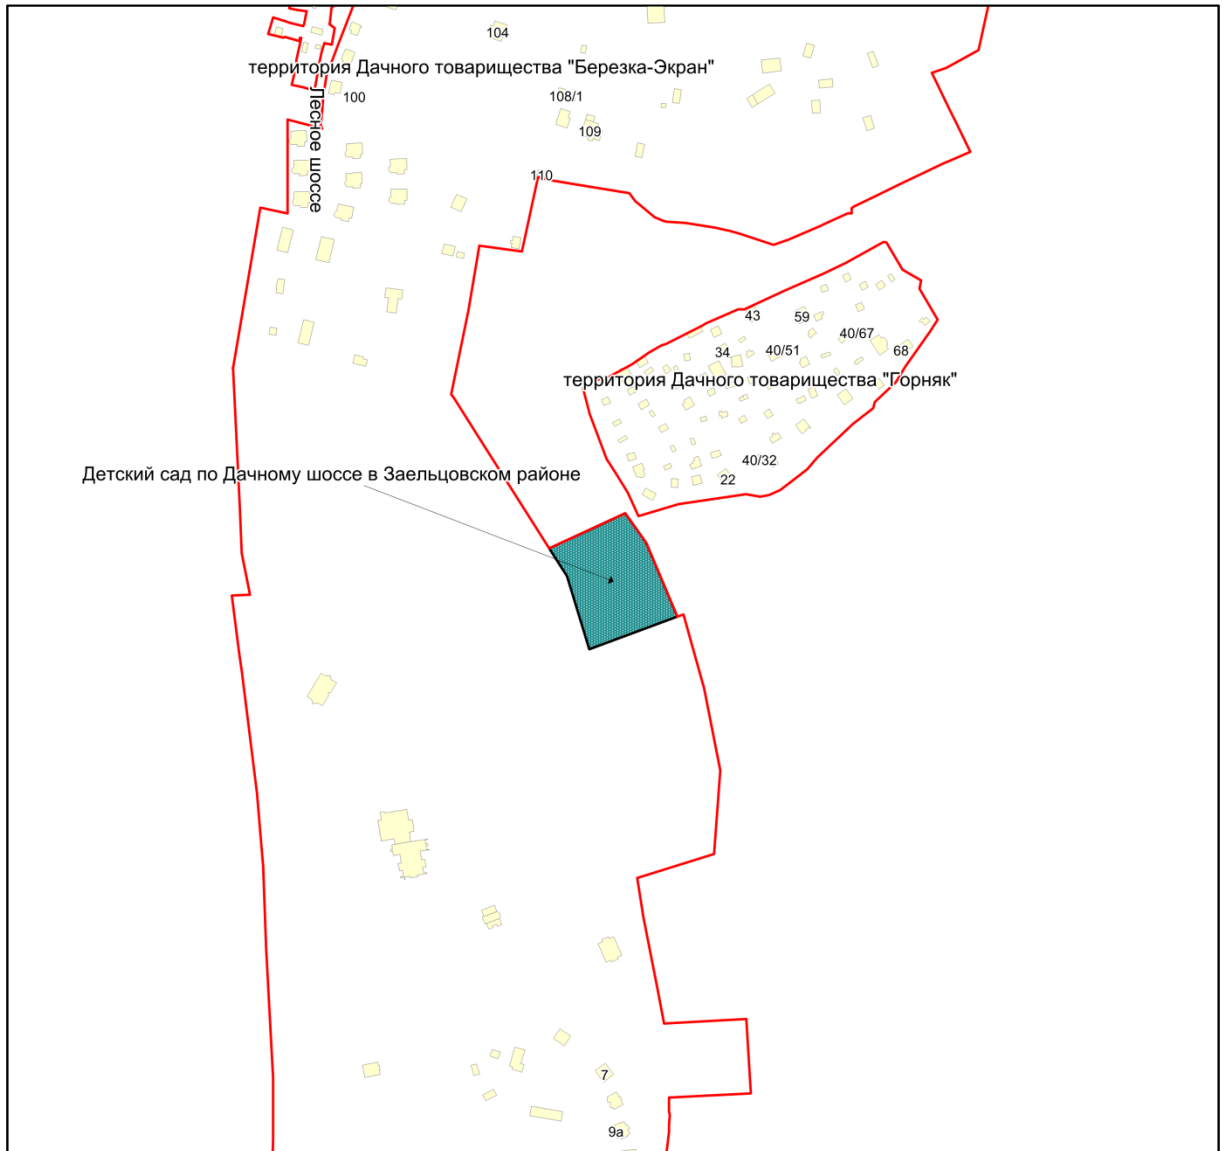

Приложение 85.44
к Перечню мероприятий (инвестиционных
проектов) по проектированию, строительству и
реконструкции объектов социальной
инфраструктуры города Новосибирска

Фрагмент карты города Новосибирска

Масштаб 1:4500