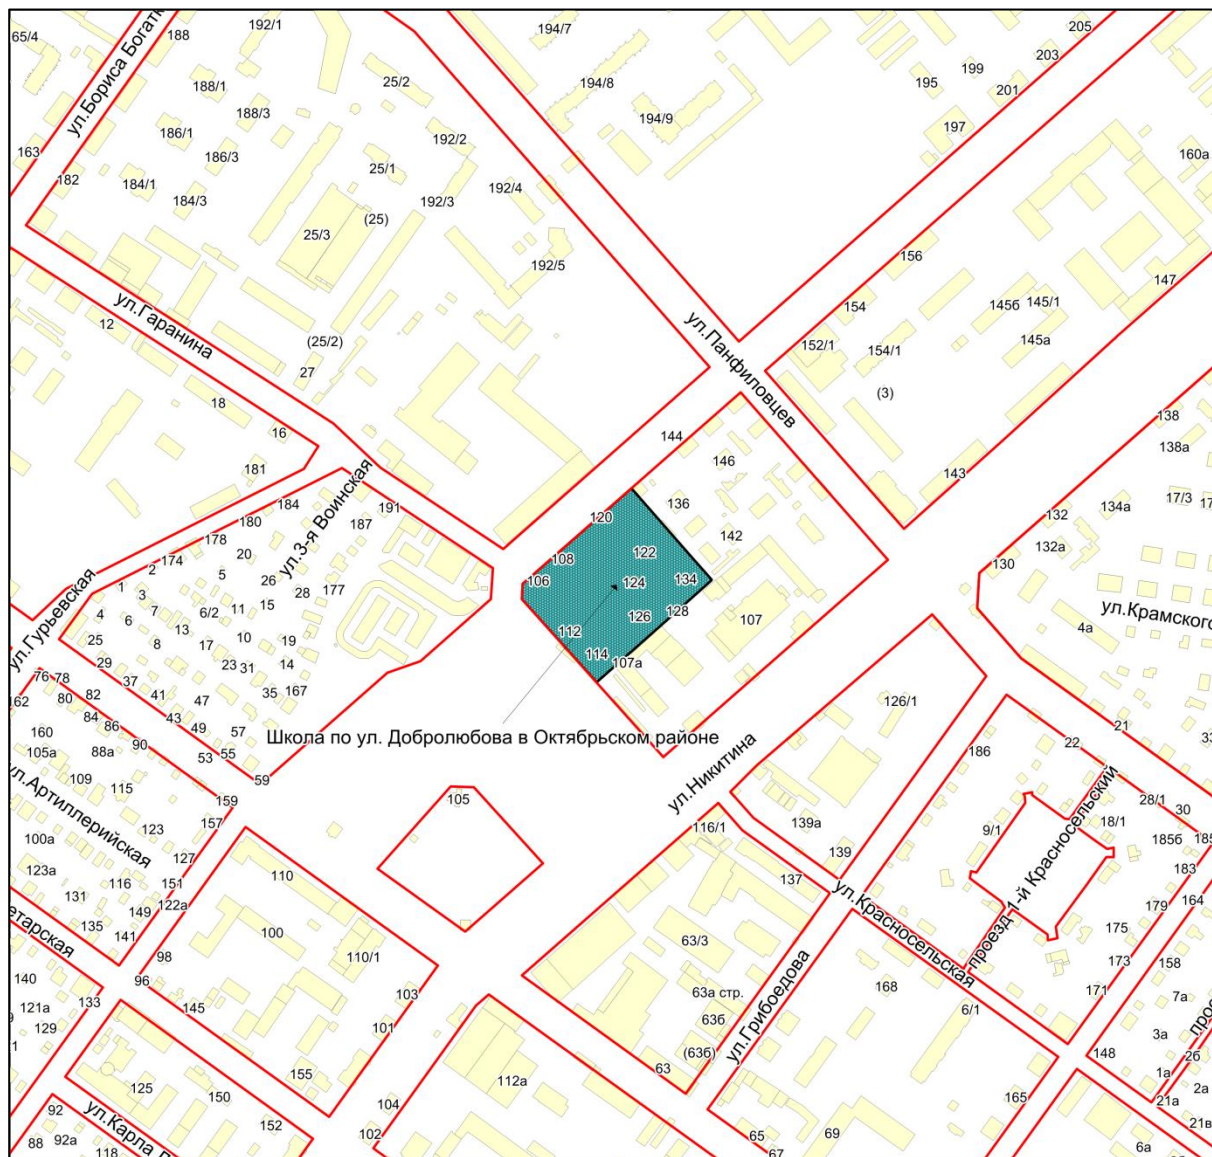

Приложение 160.31
к Перечню мероприятий (инвестиционных
проектов) по проектированию, строительству и
реконструкции объектов социальной
инфраструктуры города Новосибирска

Фрагмент карты города Новосибирска

Масштаб 1:4500