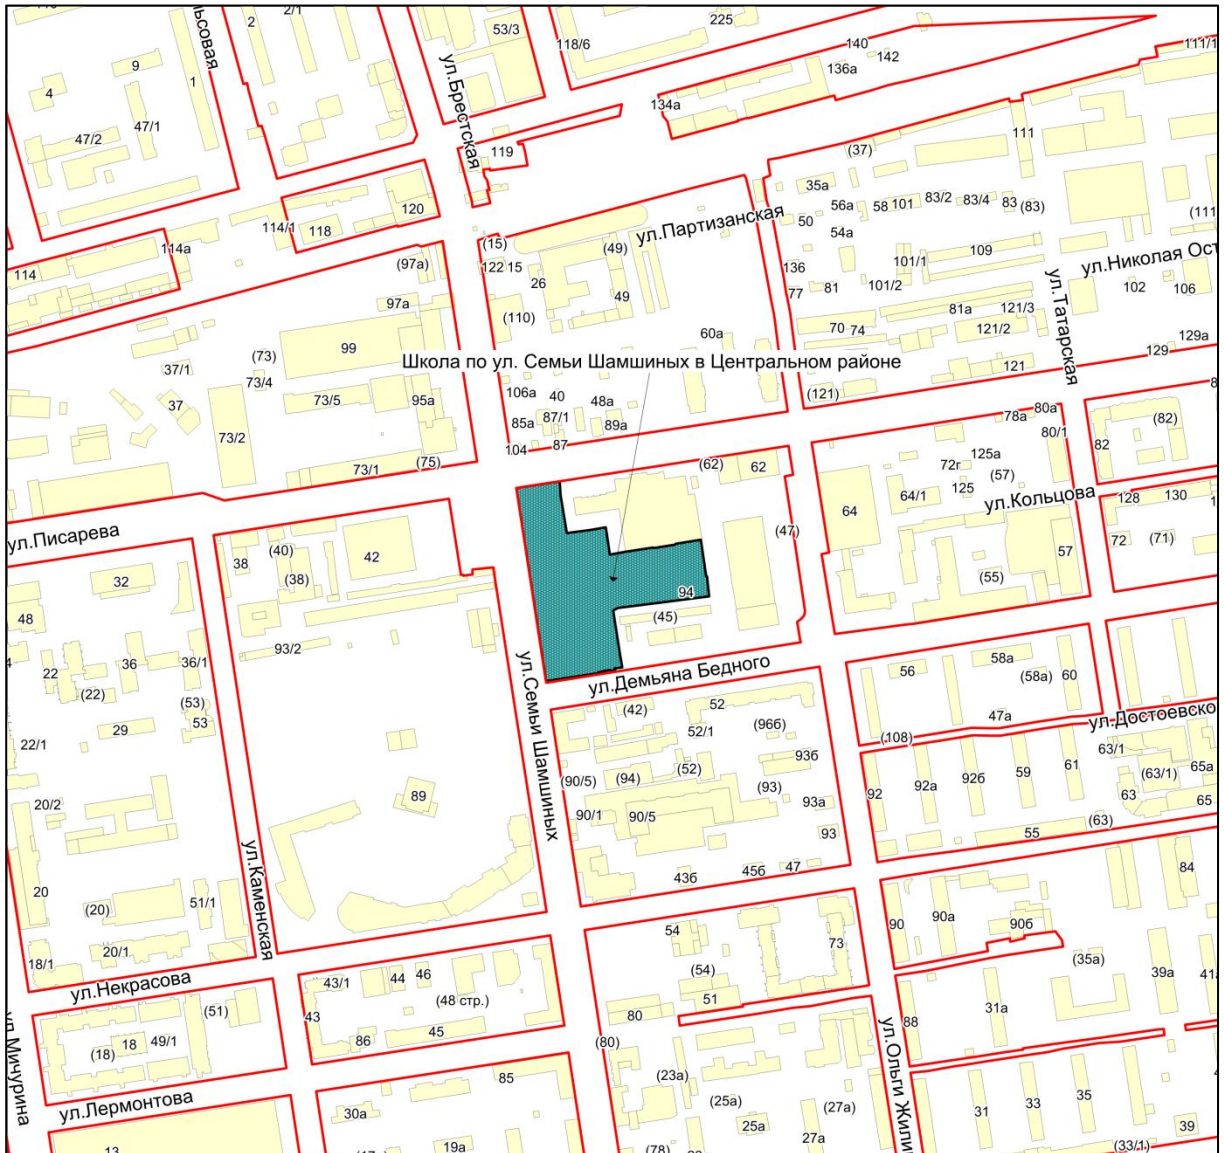

Приложение 160.51
к Перечню мероприятий (инвестиционных
проектов) по проектированию, строительству и
реконструкции объектов социальной
инфраструктуры города Новосибирска

Фрагмент карты города Новосибирска

Масштаб 1:4500