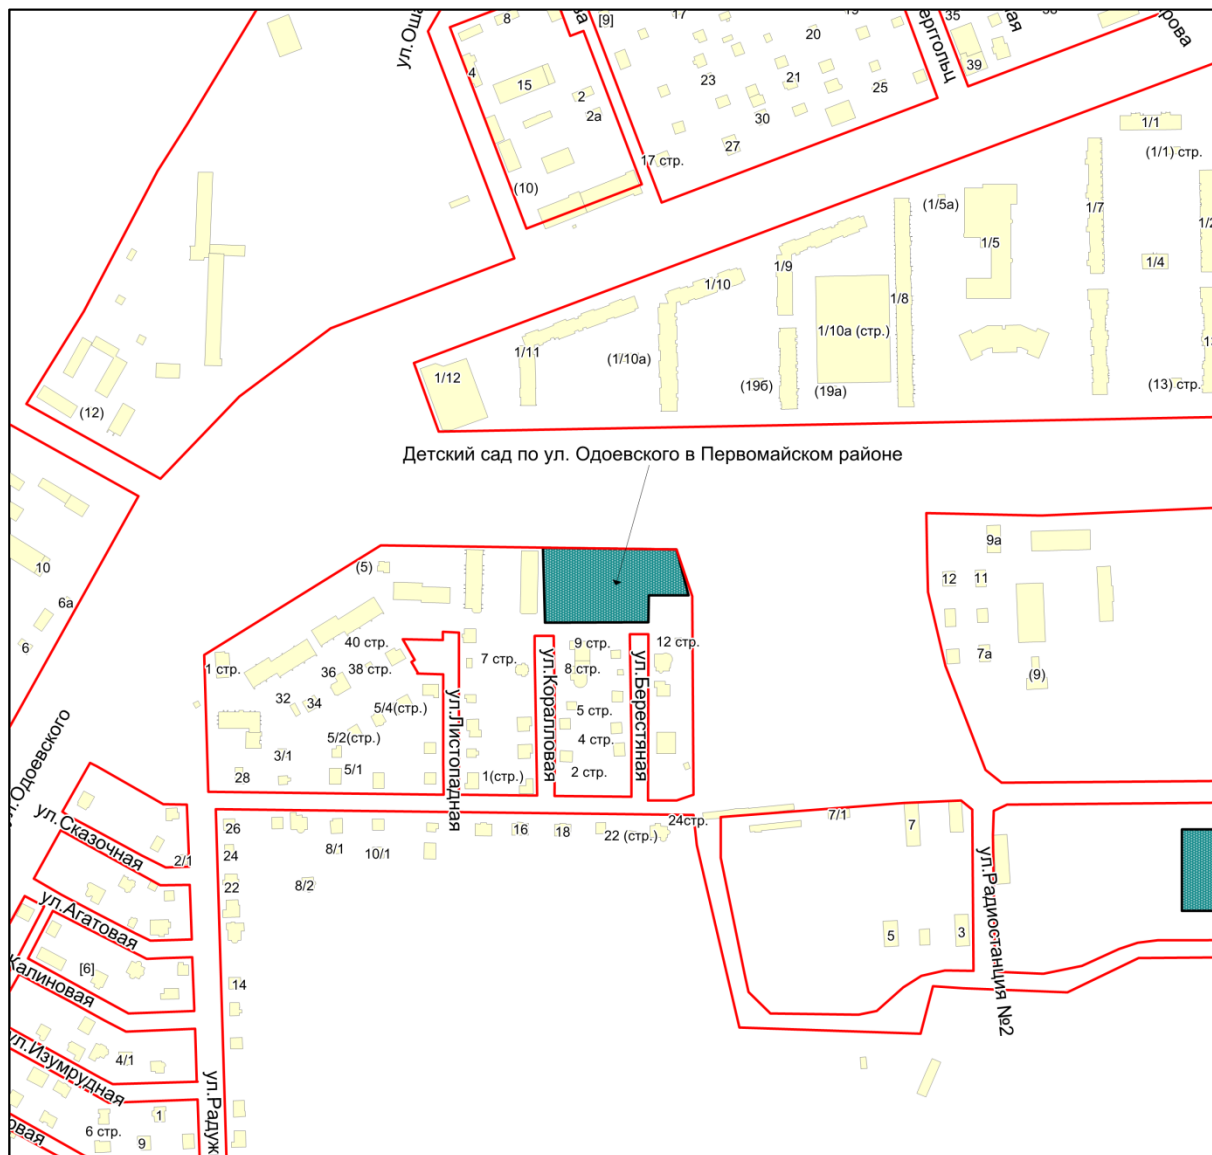

Приложение 85.77
к Перечню мероприятий (инвестиционных
проектов) по проектированию, строительству и
реконструкции объектов социальной
инфраструктуры города Новосибирска

Фрагмент карты города Новосибирска

Масштаб 1:4500