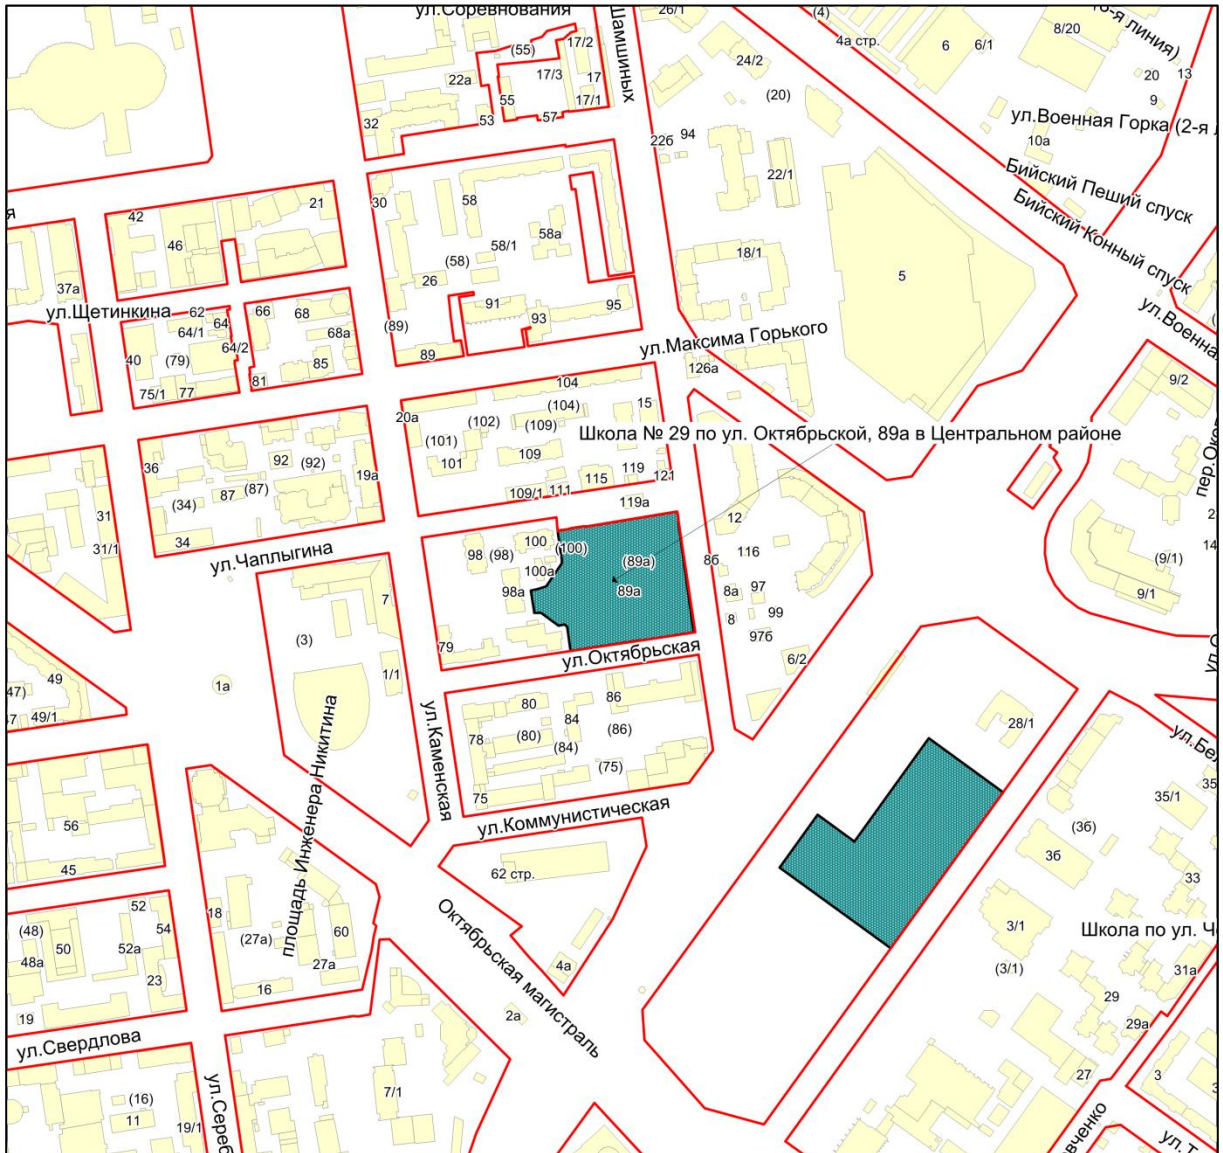

Приложение 160.53
к Перечню мероприятий (инвестиционных
проектов) по проектированию, строительству и
реконструкции объектов социальной
инфраструктуры города Новосибирска

Фрагмент карты города Новосибирска

Масштаб 1:4500