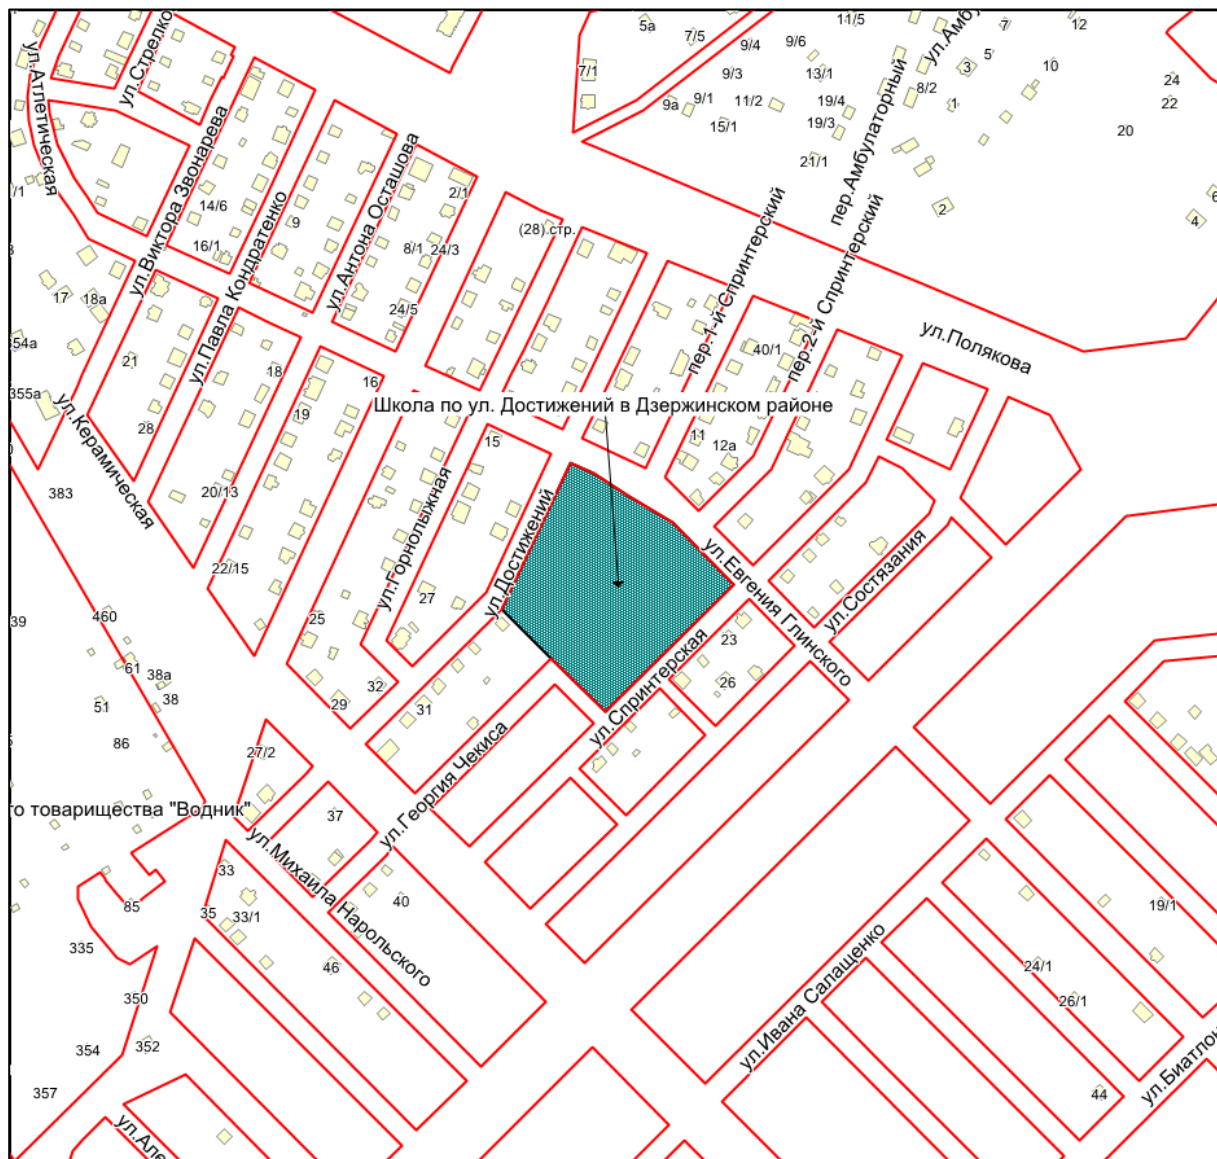

Приложение 160.15
к Перечню мероприятий (инвестиционных
проектов) по проектированию, строительству и
реконструкции объектов социальной
инфраструктуры города Новосибирска

Фрагмент карты города Новосибирска

Масштаб 1:4500