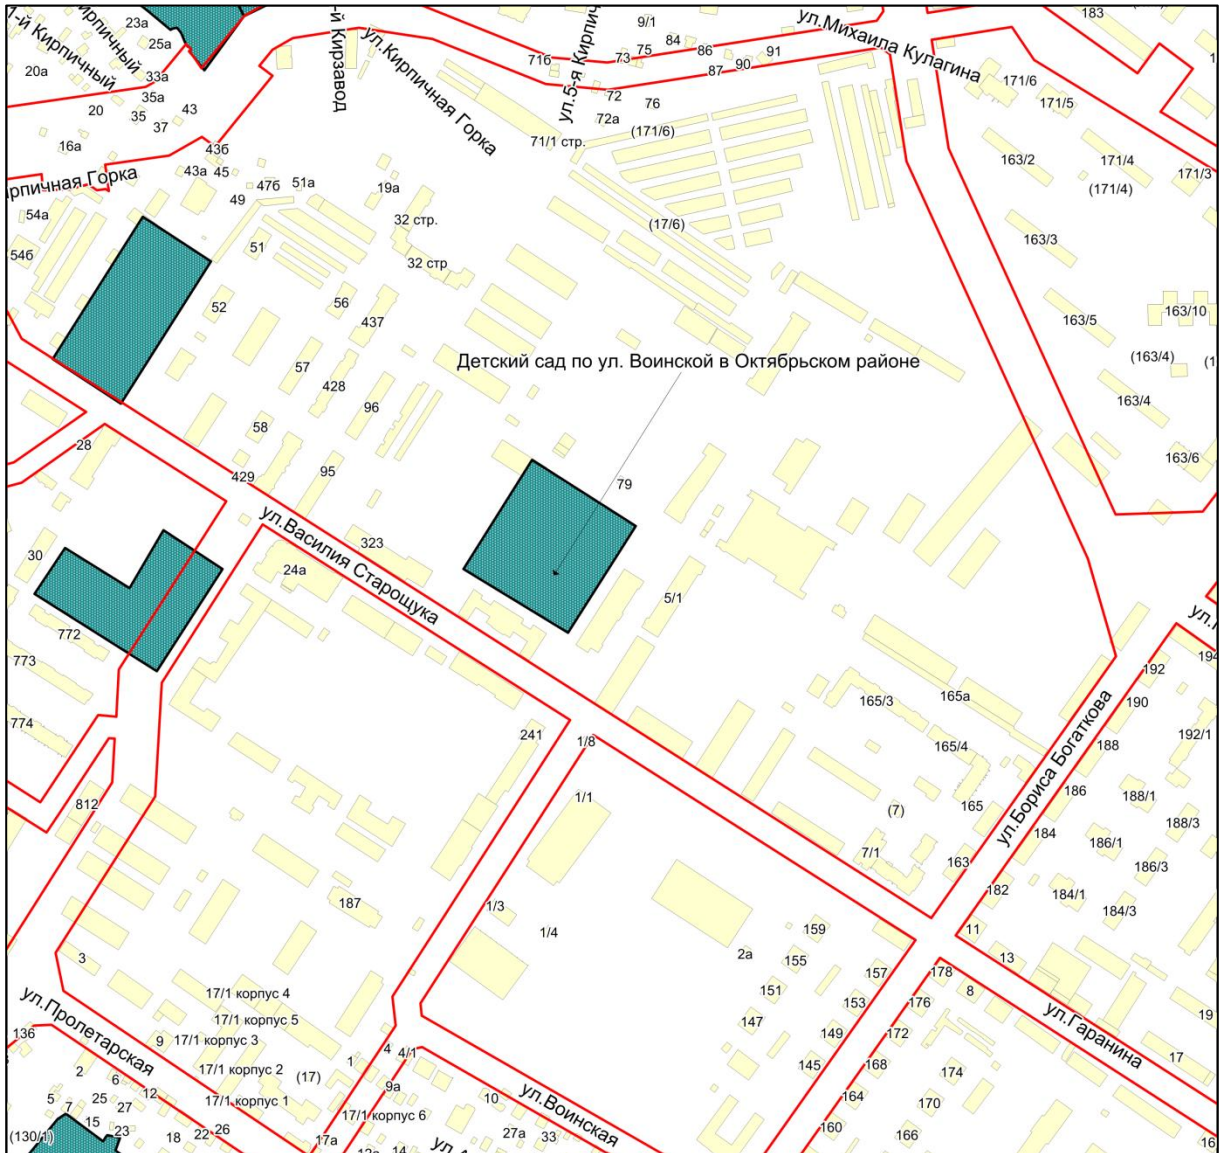

Приложение 85.83
к Перечню мероприятий (инвестиционных
проектов) по проектированию, строительству и
реконструкции объектов социальной
инфраструктуры города Новосибирска

Фрагмент карты города Новосибирска

Масштаб 1:4500