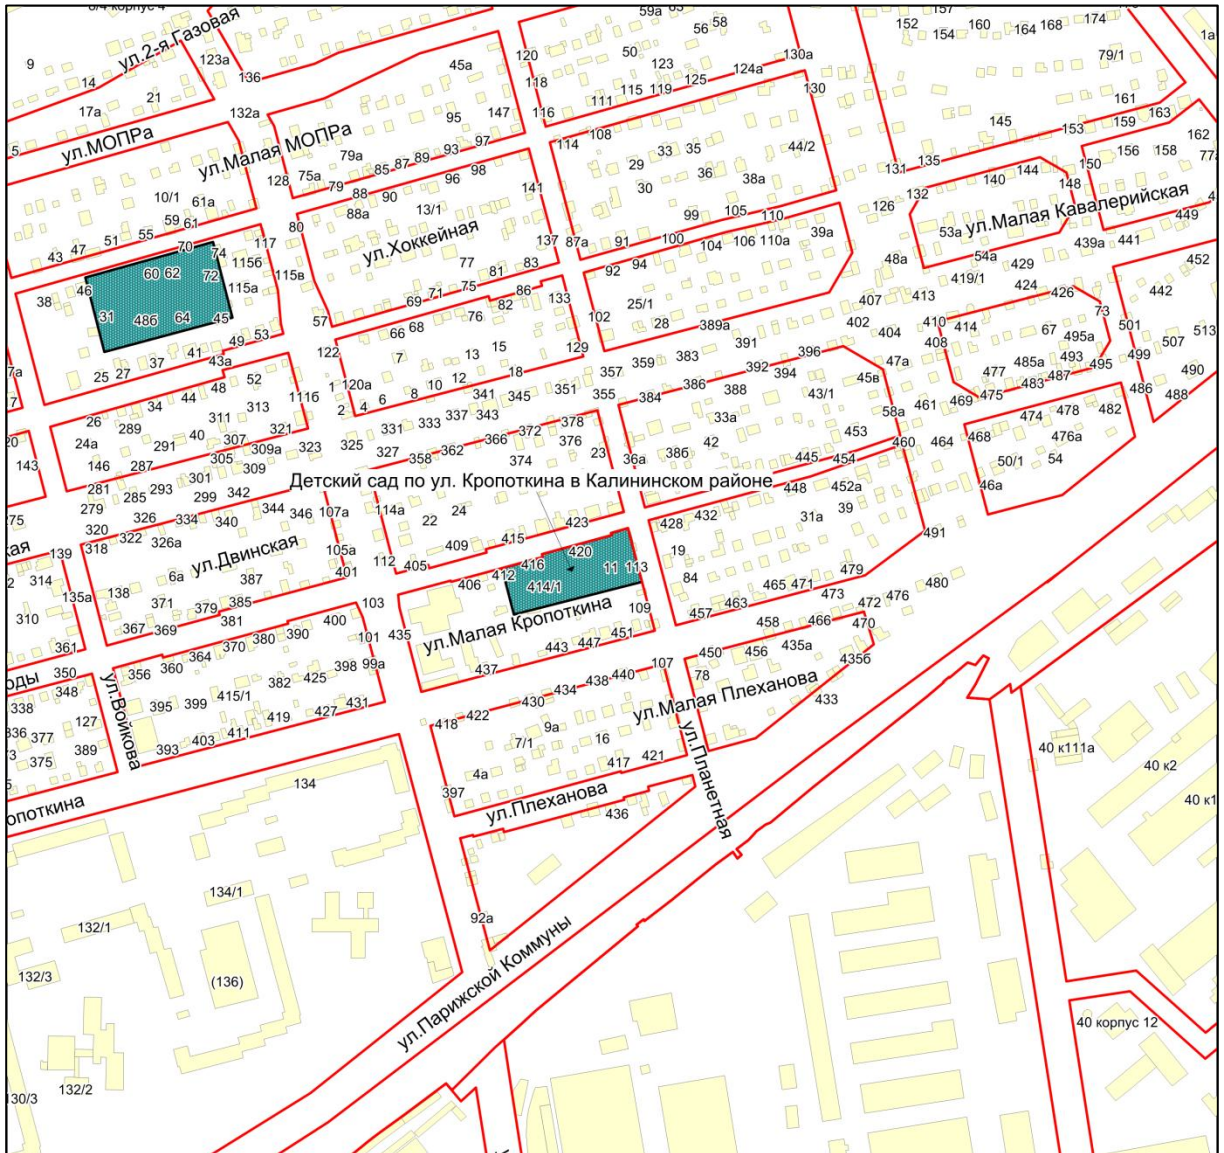

Приложение 85.46
к Перечню мероприятий (инвестиционных
проектов) по проектированию, строительству и
реконструкции объектов социальной
инфраструктуры города Новосибирска

Фрагмент карты города Новосибирска

Масштаб 1:4500