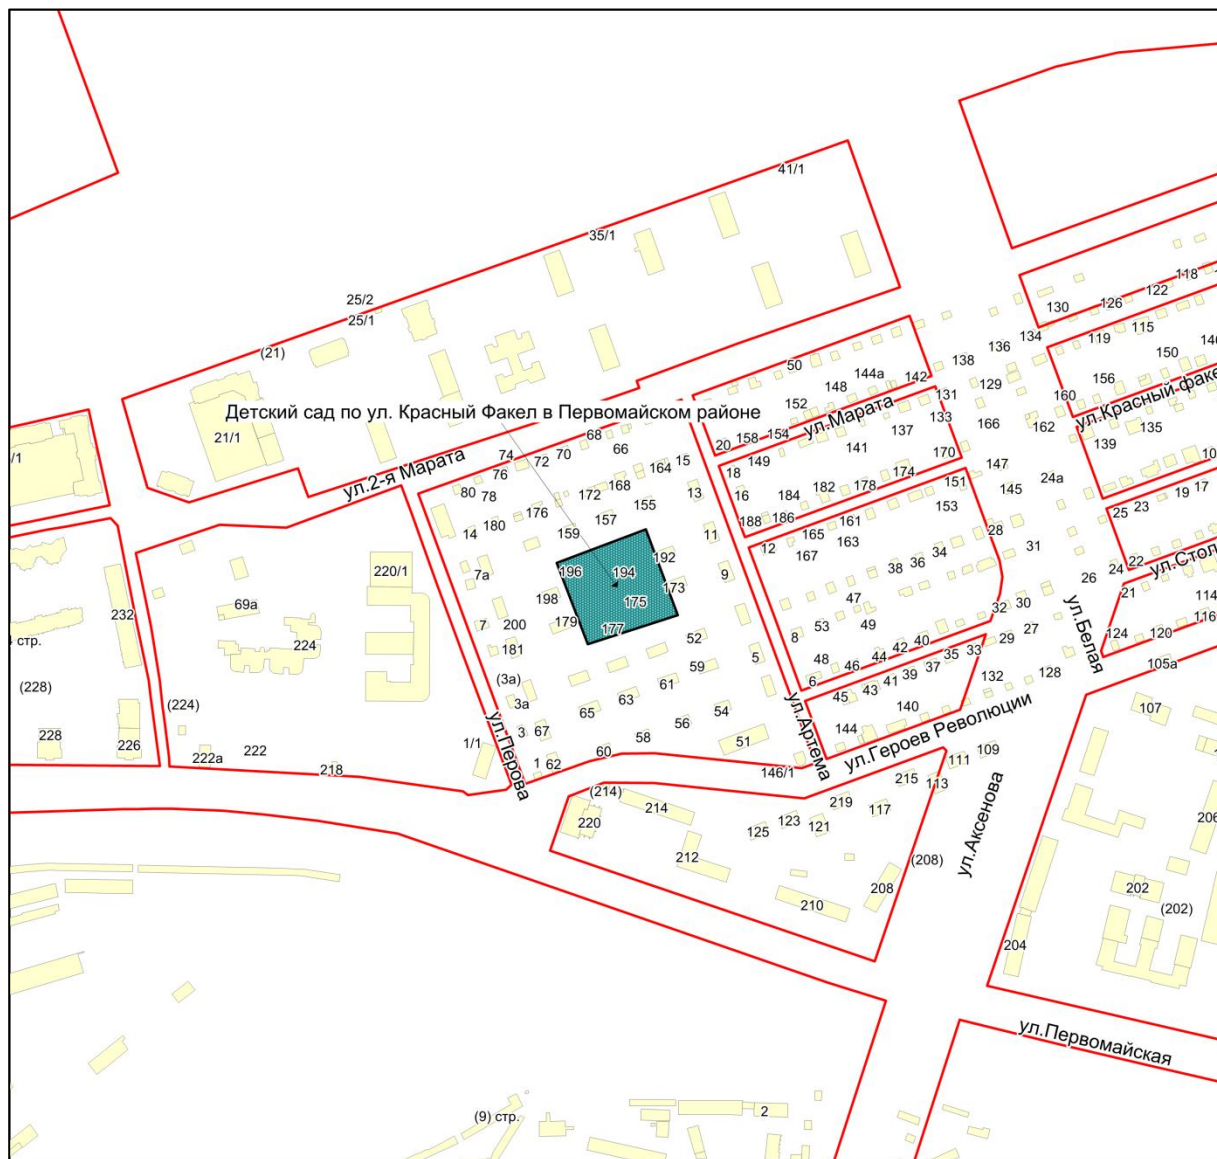

Приложение 85.79
к Перечню мероприятий (инвестиционных
проектов) по проектированию, строительству и
реконструкции объектов социальной
инфраструктуры города Новосибирска

Фрагмент карты города Новосибирска

Масштаб 1:4500