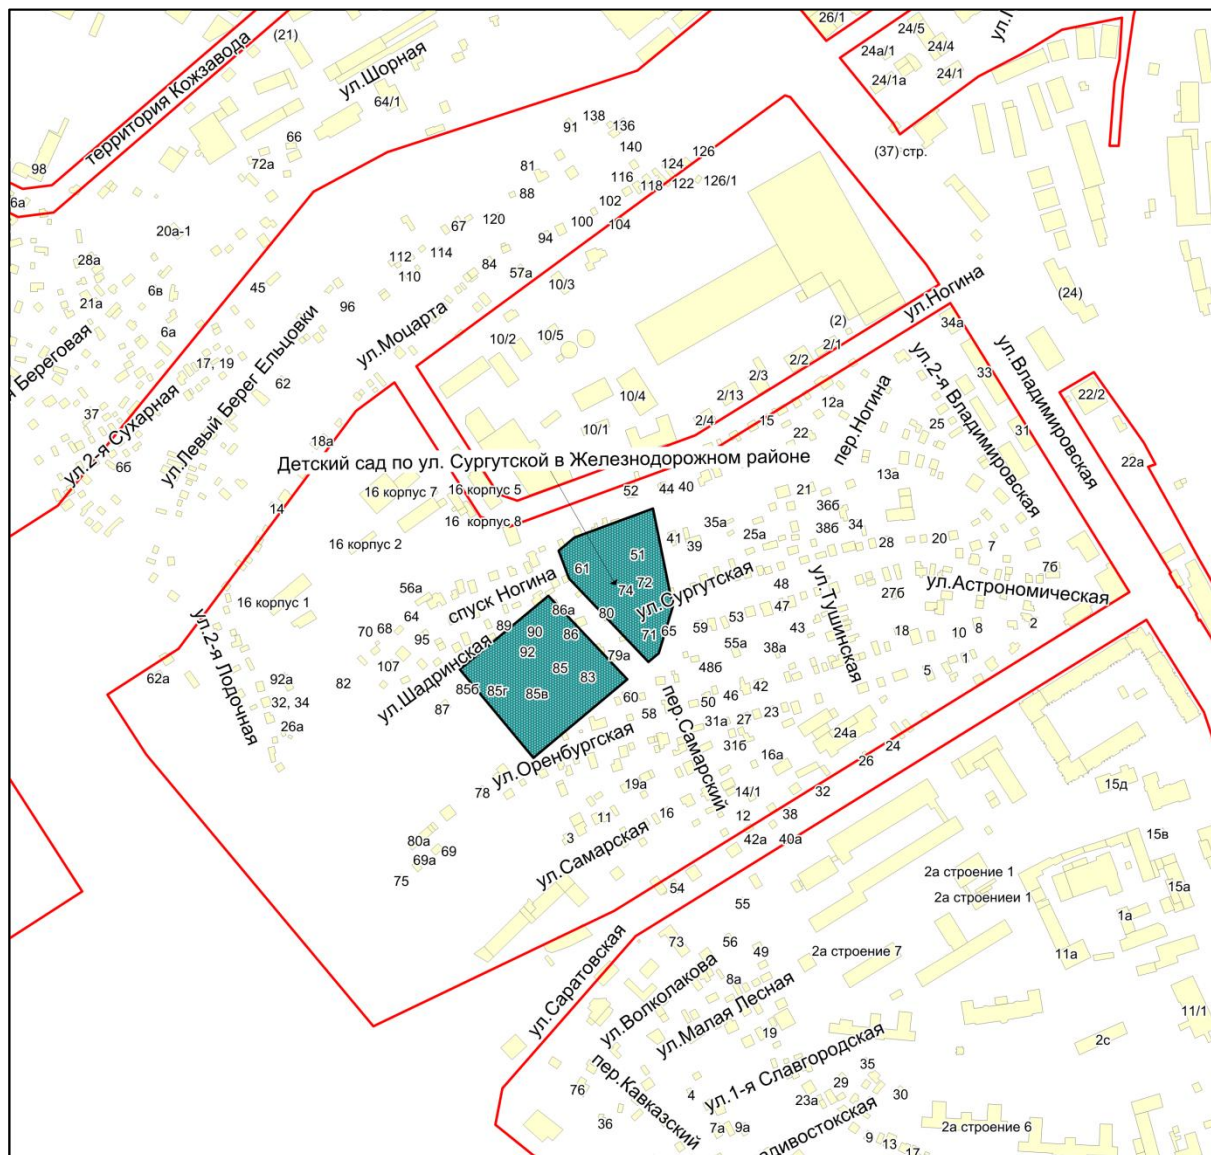

Приложение 85.36
к Перечню мероприятий (инвестиционных
проектов) по проектированию, строительству и
реконструкции объектов социальной
инфраструктуры города Новосибирска

Фрагмент карты города Новосибирска

Масштаб 1:4500