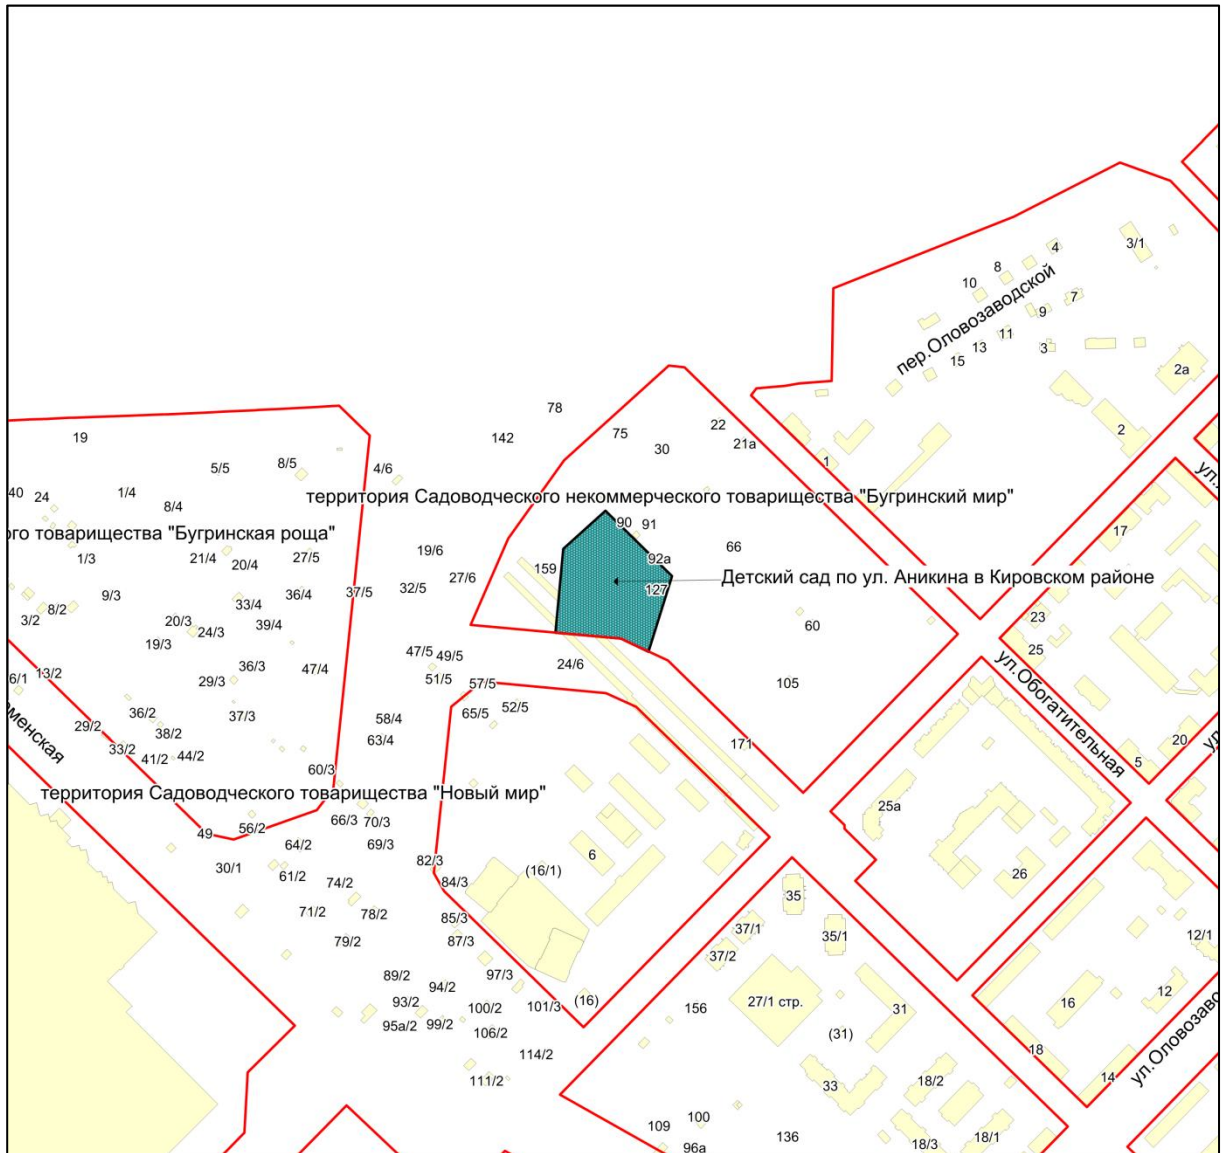

Приложение 80
к Перечню мероприятий (инвестиционных
проектов) по проектированию, строительству и
реконструкции объектов социальной
инфраструктуры города Новосибирска

Фрагмент карты города Новосибирска

Масштаб 1:4500