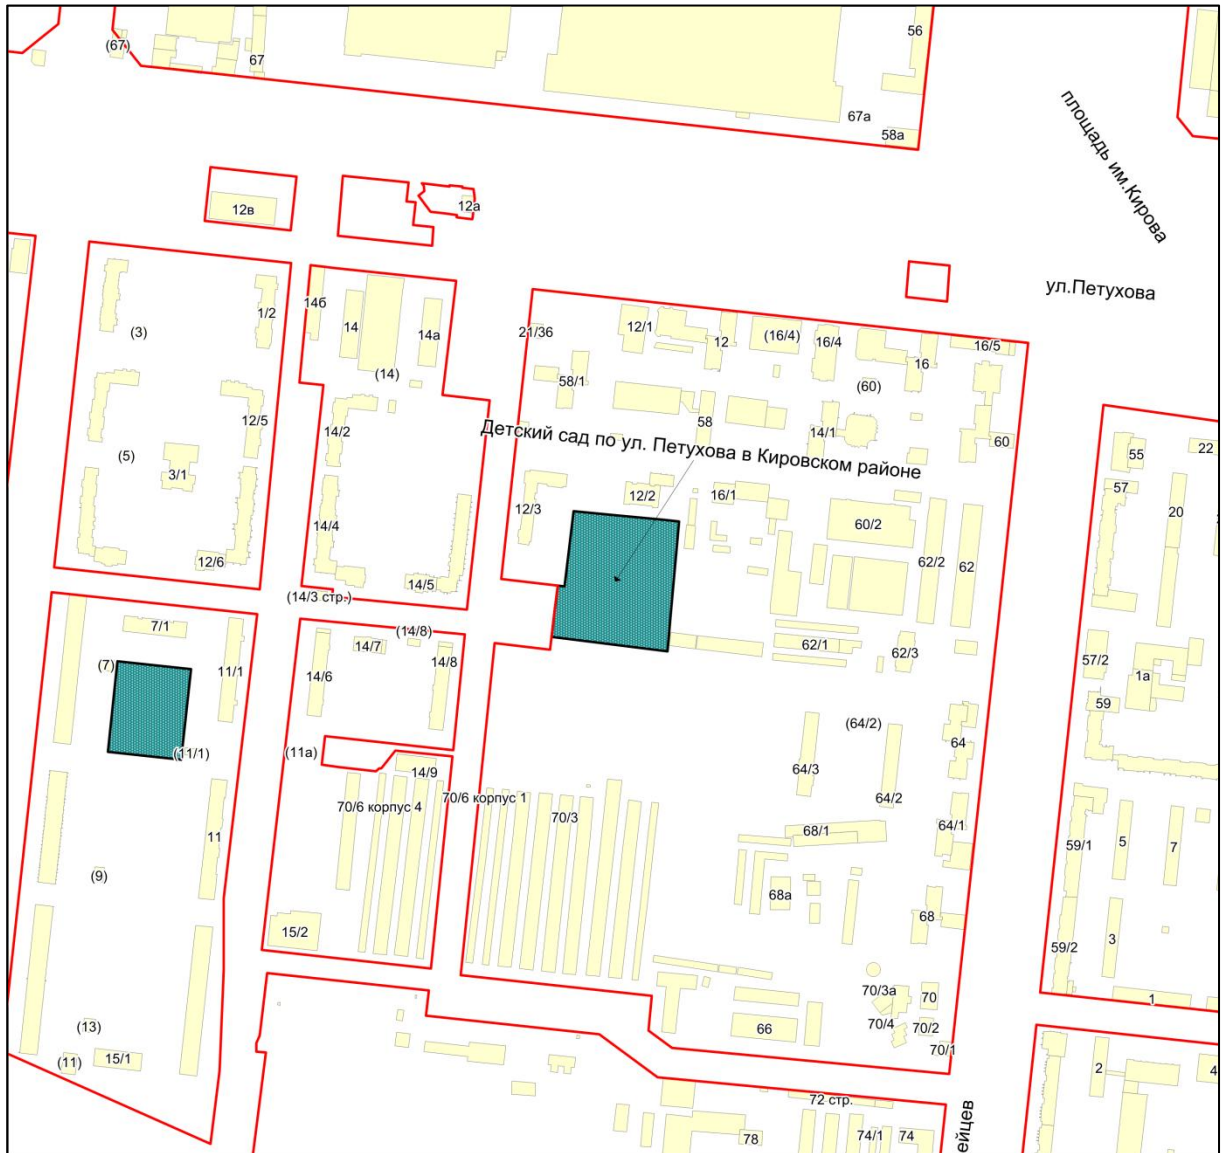

Приложение 85.50
к Перечню мероприятий (инвестиционных
проектов) по проектированию, строительству и
реконструкции объектов социальной
инфраструктуры города Новосибирска

Фрагмент карты города Новосибирска

Масштаб 1:4500