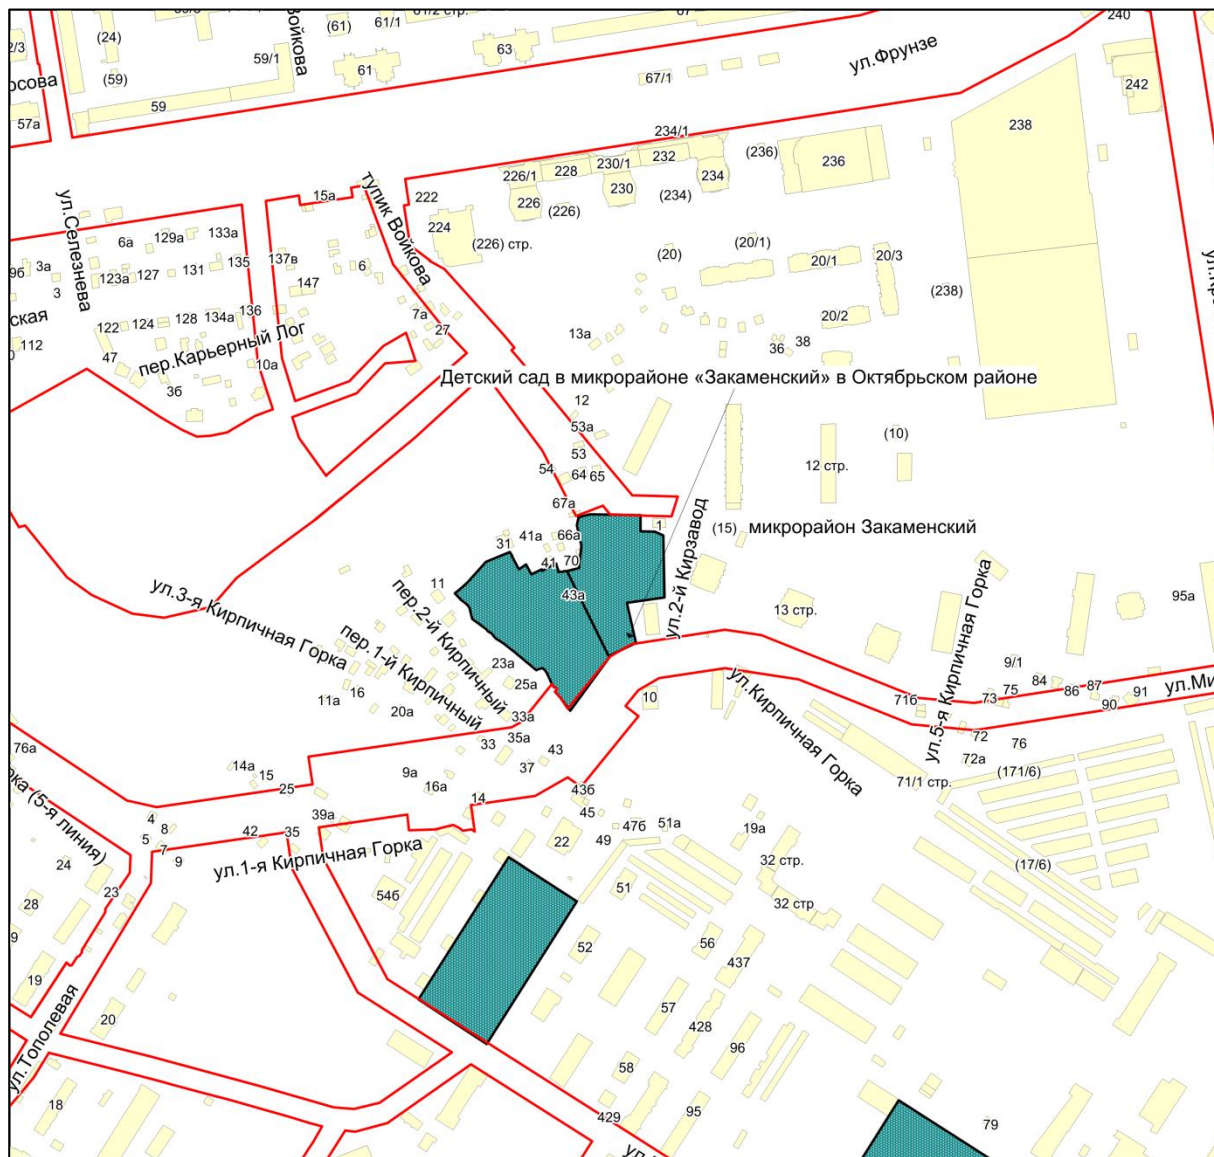

Приложение 85.70
к Перечню мероприятий (инвестиционных
проектов) по проектированию, строительству и
реконструкции объектов социальной
инфраструктуры города Новосибирска

Фрагмент карты города Новосибирска

Масштаб 1:4500