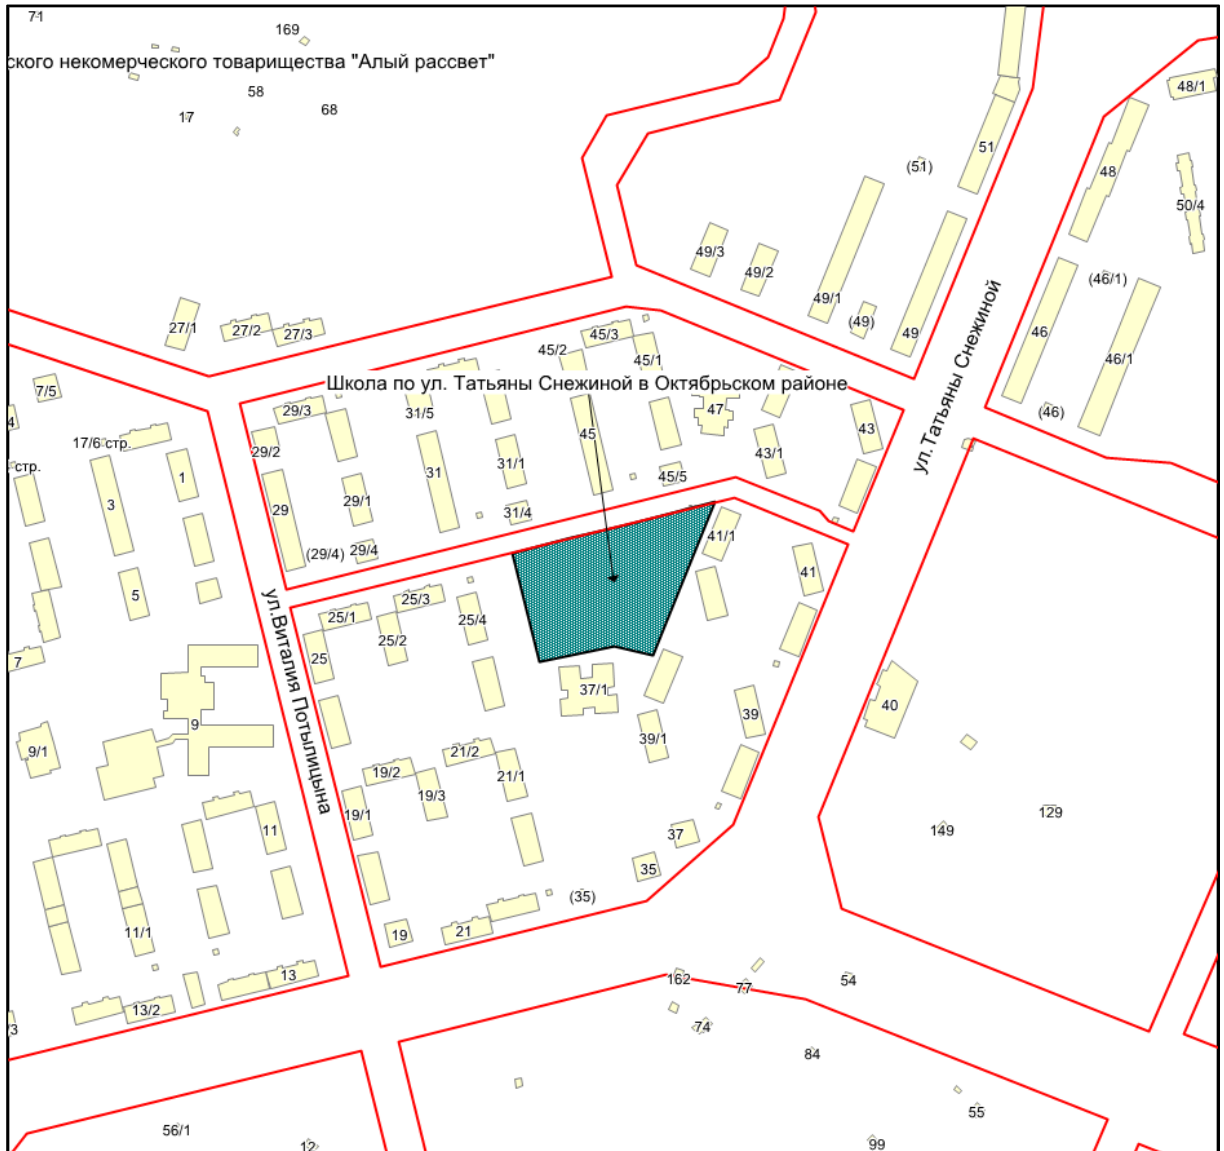

Приложение 160.39
к Перечню мероприятий (инвестиционных
проектов) по проектированию, строительству и
реконструкции объектов социальной
инфраструктуры города Новосибирска

Фрагмент карты города Новосибирска

Масштаб 1:4500