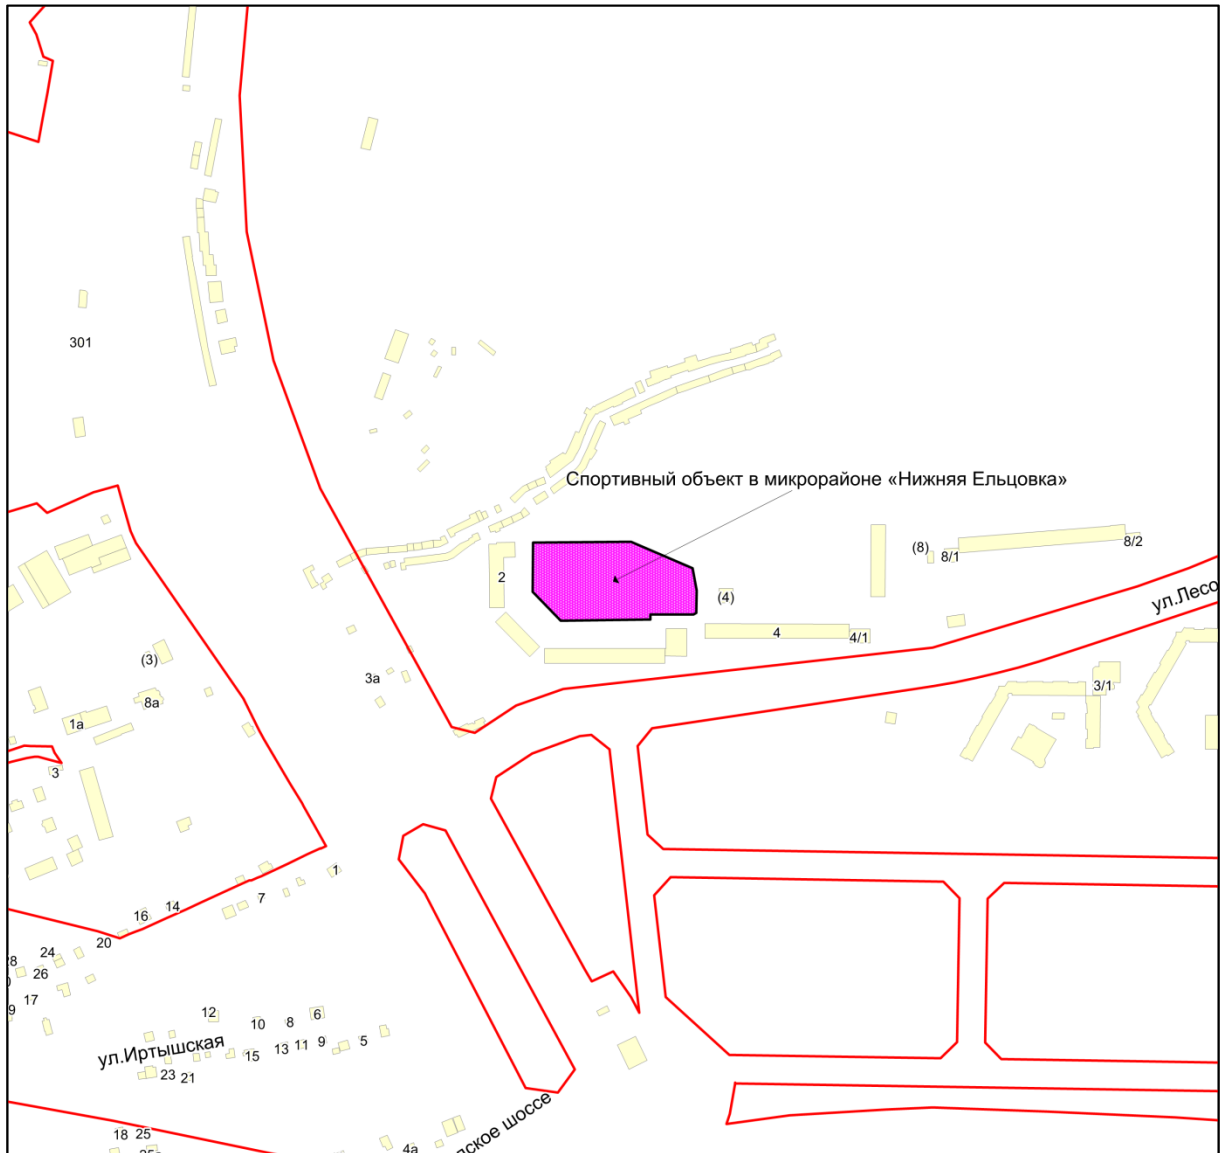

Приложение 295.1
к Перечню мероприятий (инвестиционных
проектов) по проектированию, строительству и
реконструкции объектов социальной
инфраструктуры города Новосибирска

Фрагмент карты города Новосибирска

Масштаб 1:4500