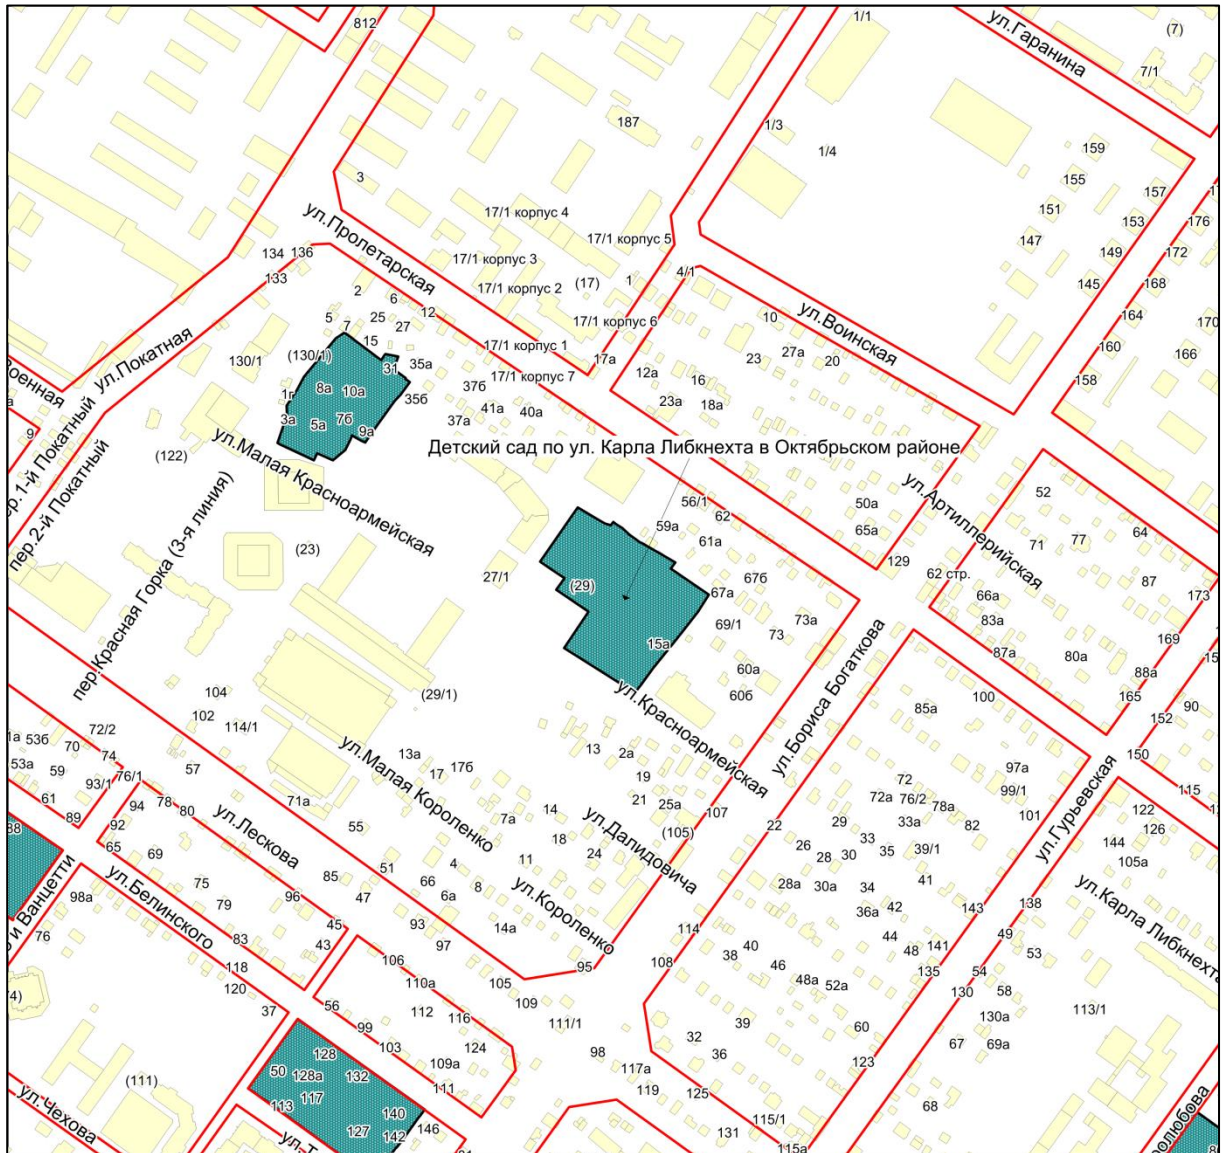

Приложение 85.72
к Перечню мероприятий (инвестиционных
проектов) по проектированию, строительству и
реконструкции объектов социальной
инфраструктуры города Новосибирска

Фрагмент карты города Новосибирска

Масштаб 1:4500