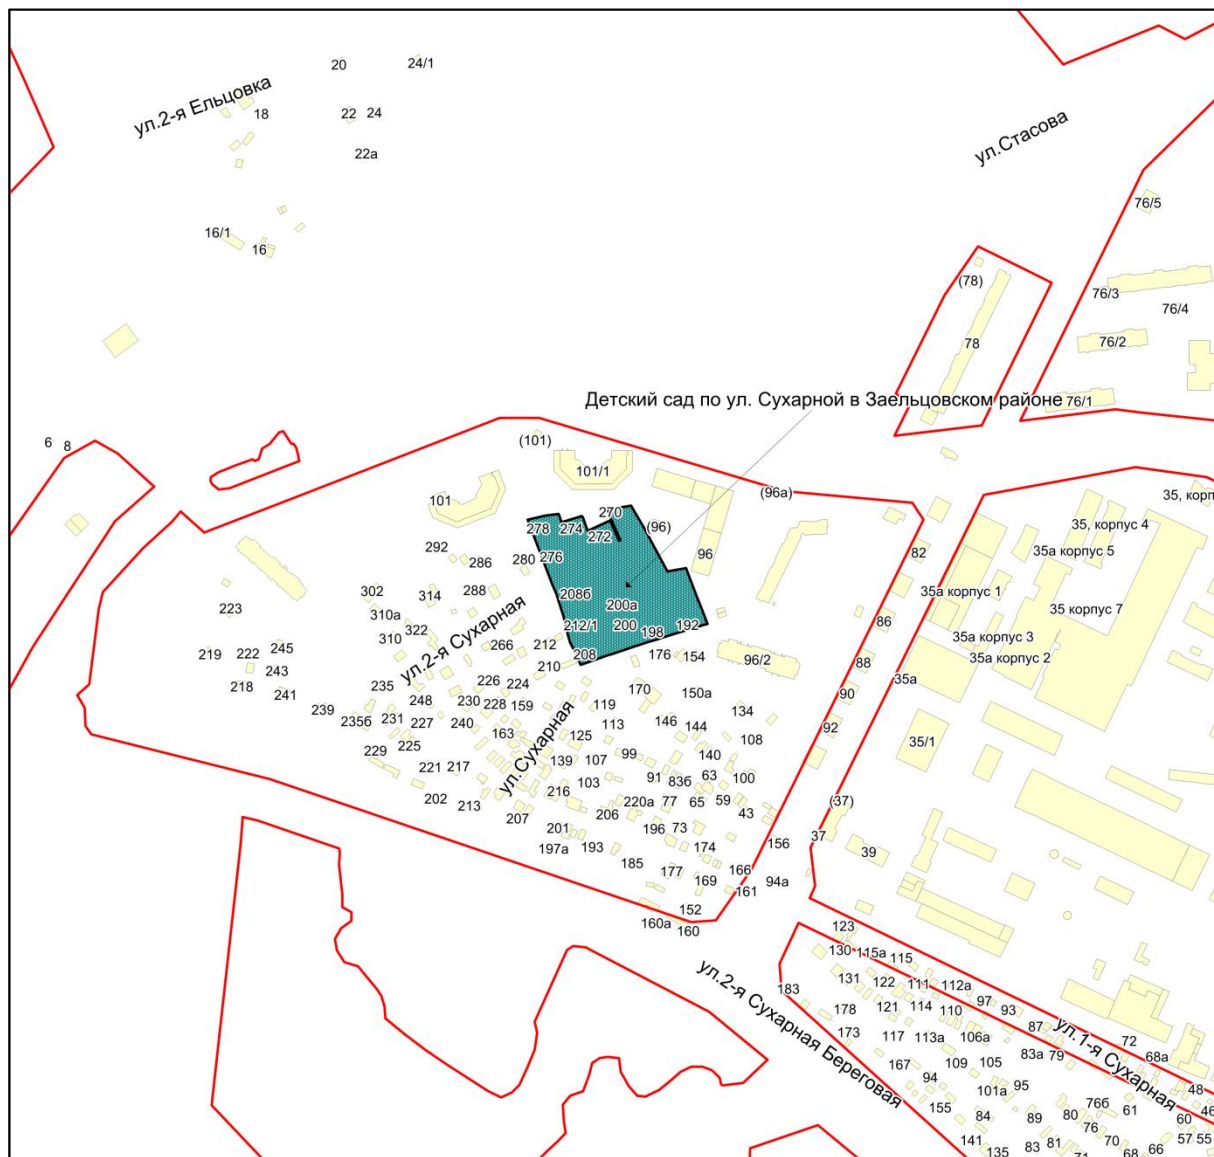

Приложение 85.39
к Перечню мероприятий (инвестиционных
проектов) по проектированию, строительству и
реконструкции объектов социальной
инфраструктуры города Новосибирска

Фрагмент карты города Новосибирска

Масштаб 1:4500