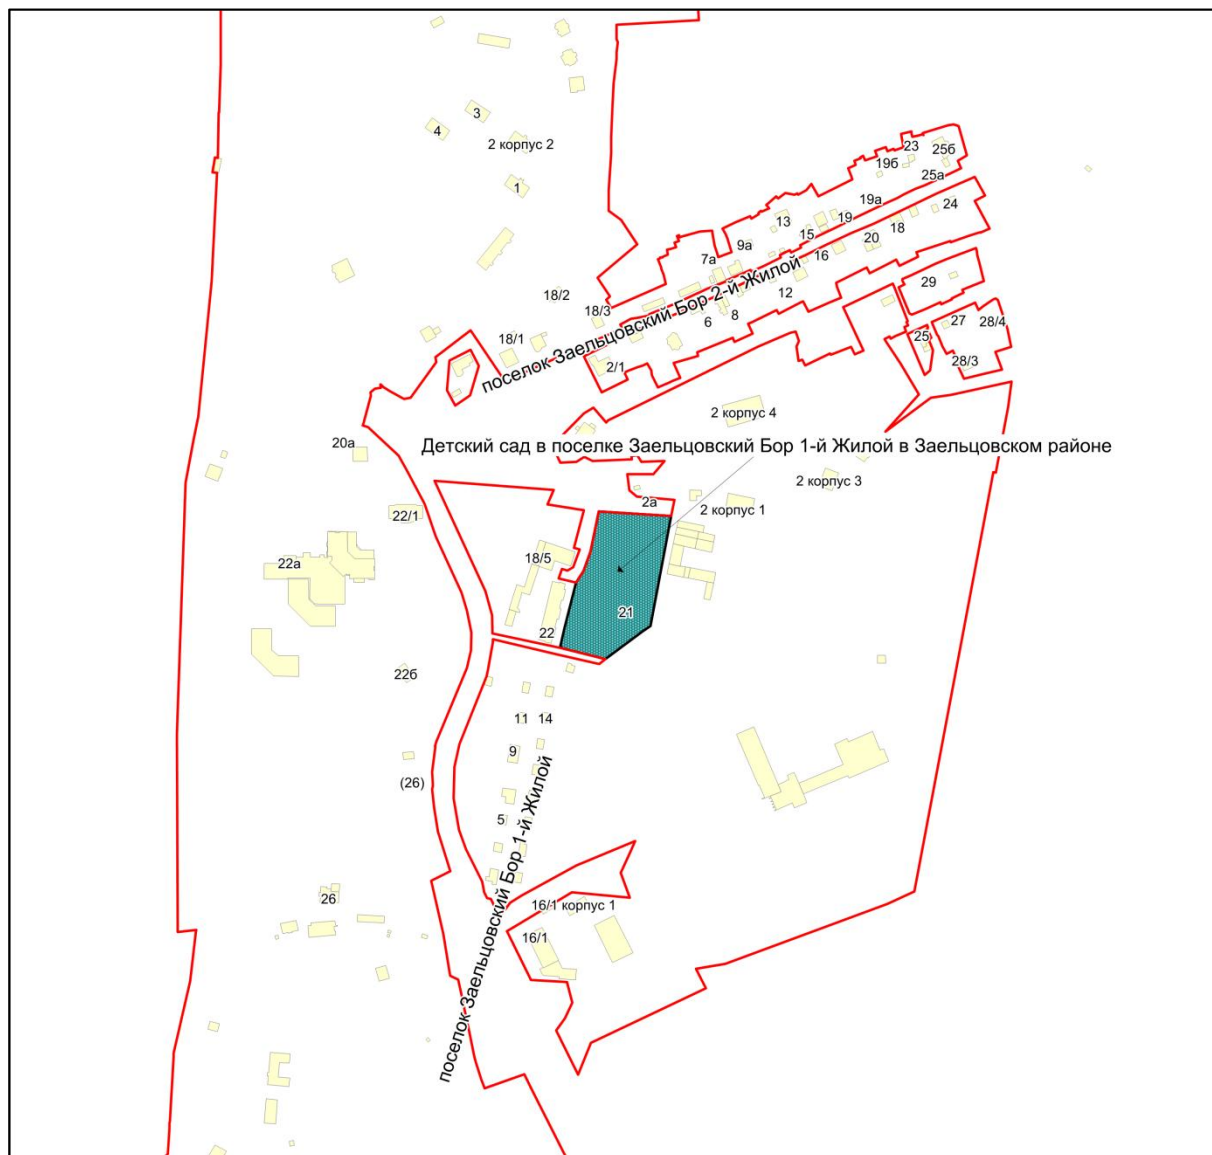

Приложение 85.38
к Перечню мероприятий (инвестиционных
проектов) по проектированию, строительству и
реконструкции объектов социальной
инфраструктуры города Новосибирска

Фрагмент карты города Новосибирска

Масштаб 1:4500