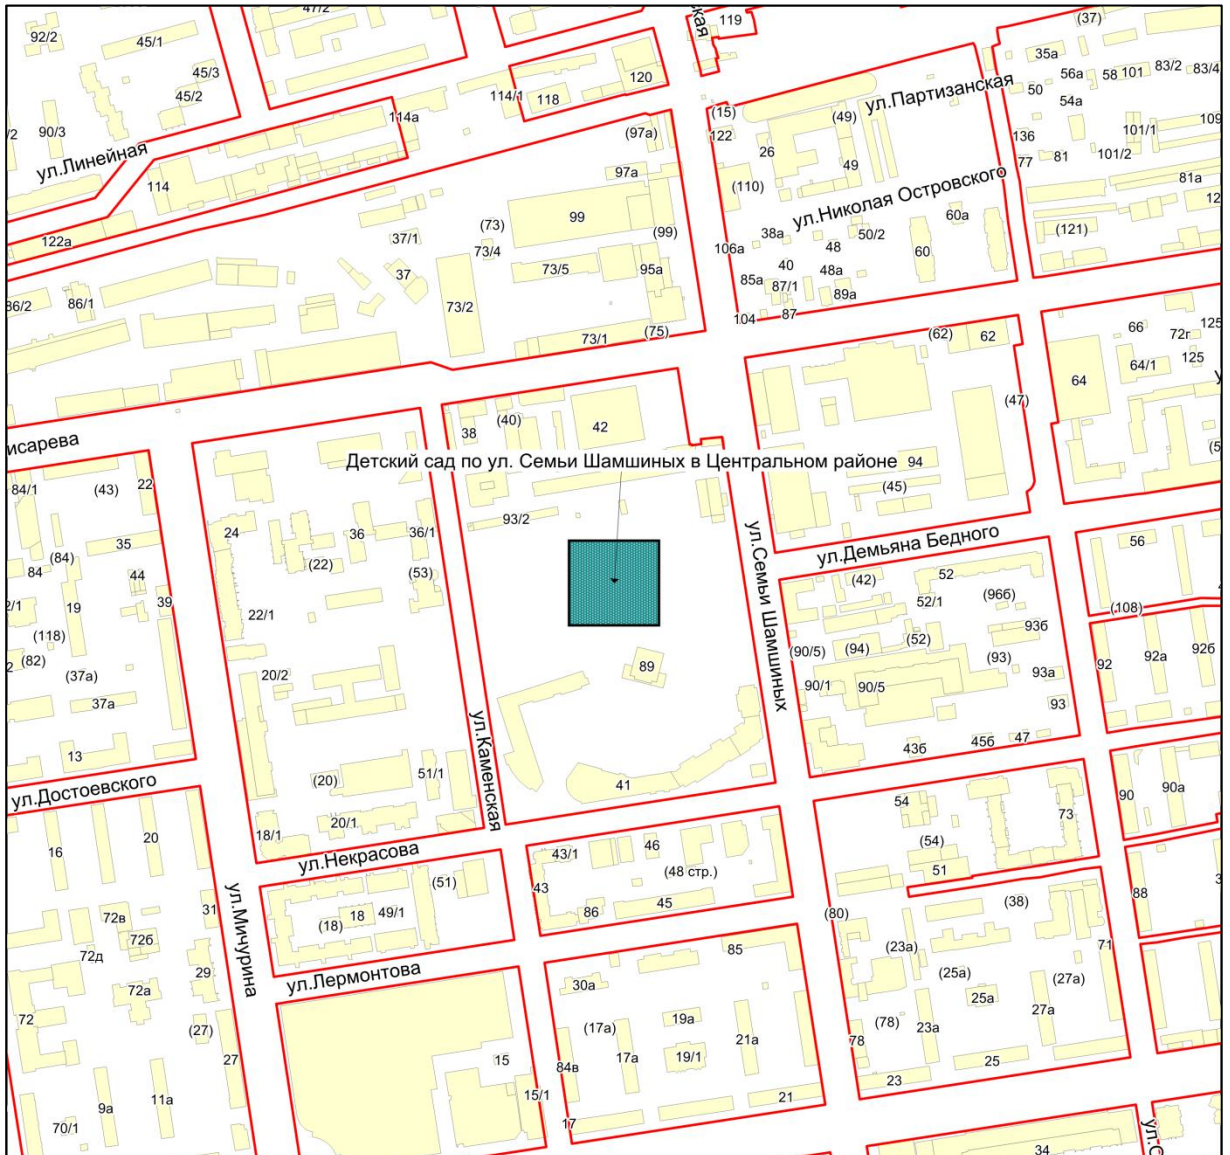

Приложение 85.91
к Перечню мероприятий (инвестиционных
проектов) по проектированию, строительству и
реконструкции объектов социальной
инфраструктуры города Новосибирска

Фрагмент карты города Новосибирска

Масштаб 1:4500