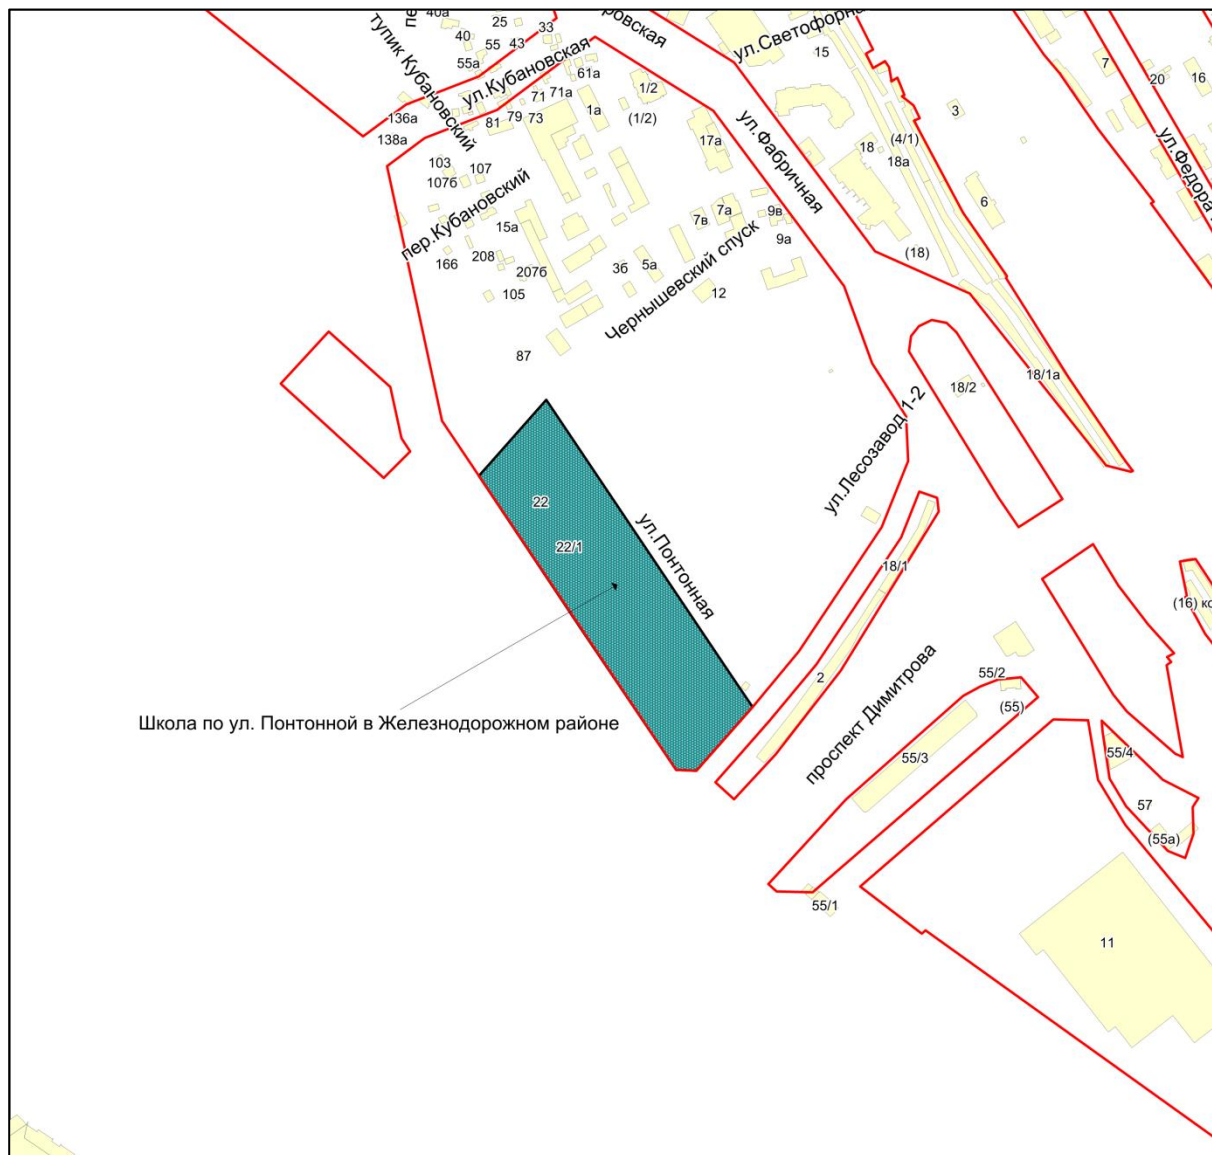

Приложение 160.16
к Перечню мероприятий (инвестиционных
проектов) по проектированию, строительству и
реконструкции объектов социальной
инфраструктуры города Новосибирска

Фрагмент карты города Новосибирска

Масштаб 1:4500