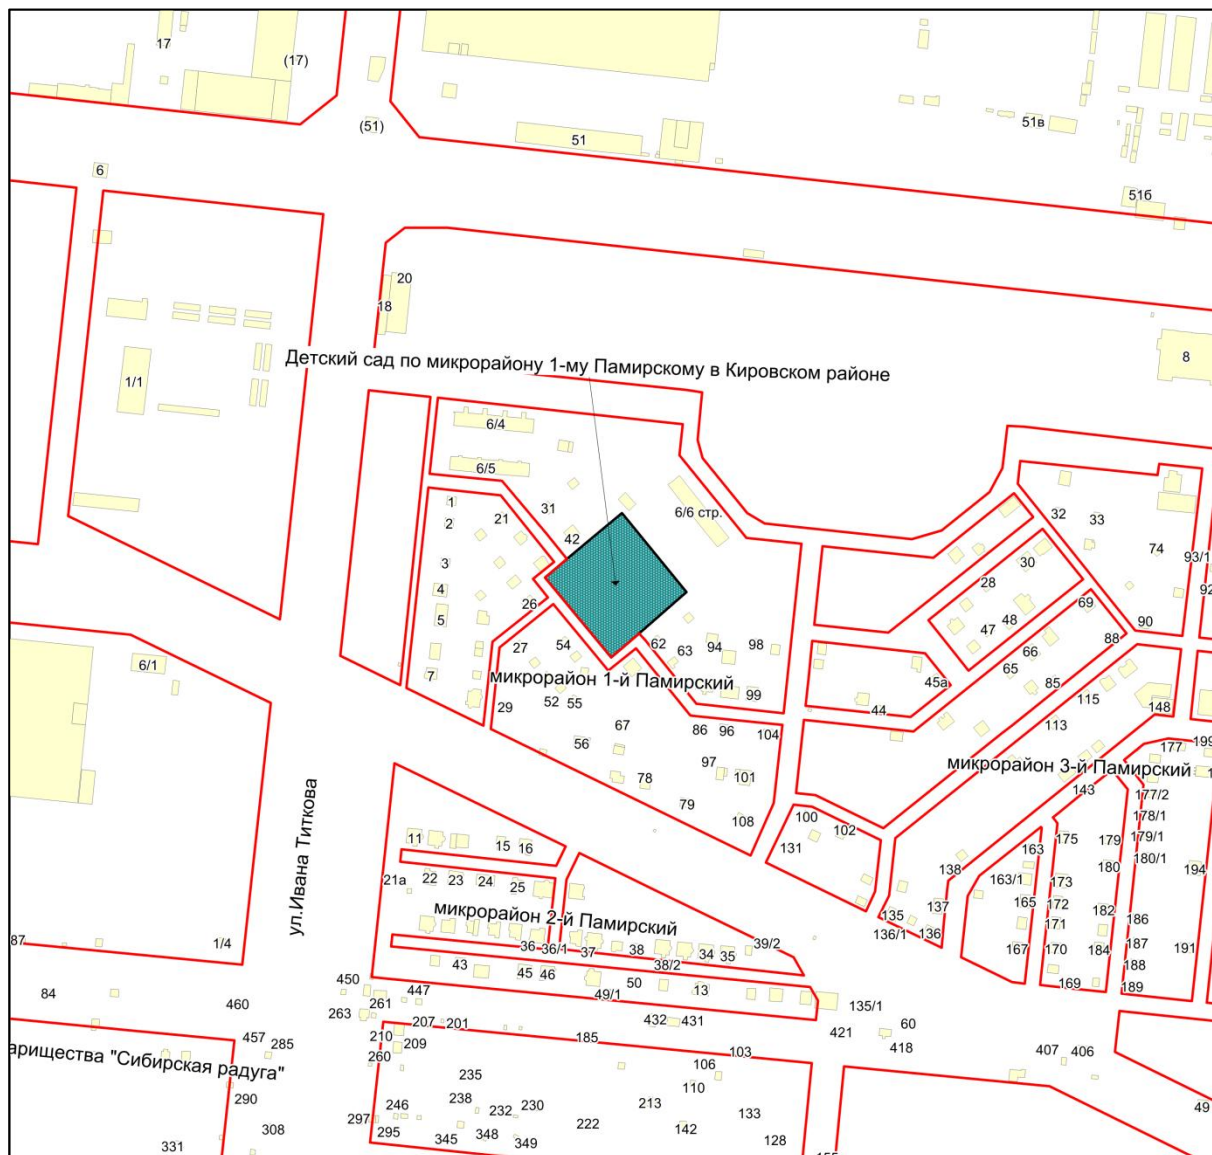

Приложение 44
к Перечню мероприятий (инвестиционных
проектов) по проектированию, строительству и
реконструкции объектов социальной
инфраструктуры города Новосибирска

Фрагмент карты города Новосибирска

Масштаб 1:4500